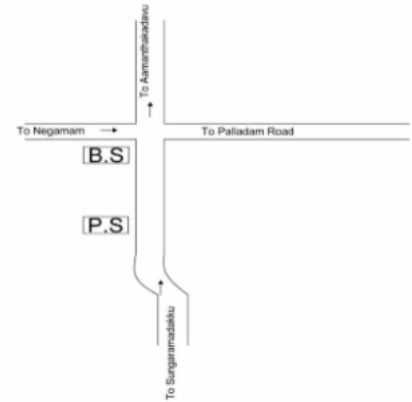

Key MAP View