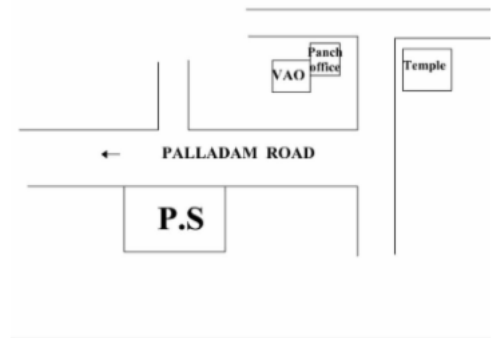

Key MAP View