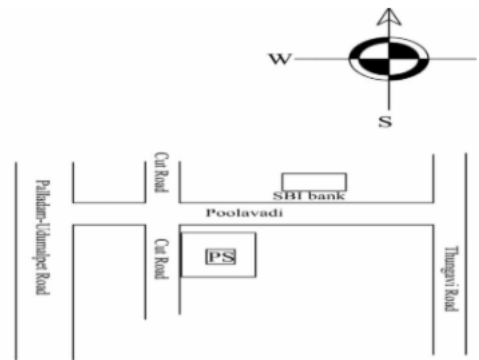

Cad View

Key MAP View