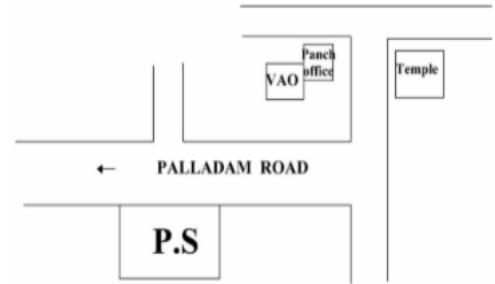

Cad View

Key MAP View