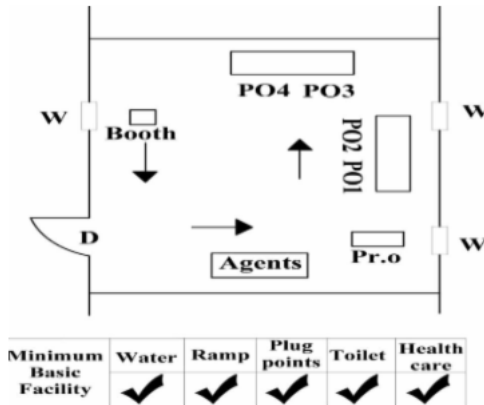

வாக்காளர் பதிவு அலுவலரின்  
கையொப்பம்

**Nazri Naksha**

**Google Map View**

**Polling Station Building Front View**

**Polling Station Front View**

**Cad View**

**Key MAP View**

|    |            |   |                    |    |            |   |                    |    |            |  |                    |
|----|------------|---|--------------------|----|------------|---|--------------------|----|------------|--|--------------------|
| 1  | FLH1088673 | பெயர் : வீராசாமி -<br>தந்தையின் பெயர்: பழனிச்சாமி -<br>வீட்டு எண் : 1<br>வயது : 55 பாலினம் : ஆண்              | Photo is available | 2  | YII0987404 | பெயர் : கோவிந்தசாமி -<br>தாயின் பெயர்: முத்துலட்சுமி -<br>வீட்டு எண் : 1-21<br>வயது : 61 பாலினம் : ஆண்                  | Photo is available | 3  | YII0987396 | பெயர் : முத்துலட்சுமி -<br>கணவர் பெயர்: கோவிந்தசாமி -<br>வீட்டு எண் : 1-21<br>வயது : 50 பாலினம் : பெண்                 | Photo is available |
| 4  | YII2395259 | பெயர் : சுவேதா கோ<br>தந்தையின் பெயர்: கோவிந்தசாமி<br>வீட்டு எண் : 1/21<br>வயது : 25 பாலினம் : பெண்            | Photo is available | 5  | YII1051473 | பெயர் : திருகவிராமன் -<br>தந்தையின் பெயர்: பரமசிவம் பிள்ளை<br>வீட்டு எண் : 1-25<br>வயது : 61 பாலினம் : ஆண்              | Photo is available | 6  | YII1206531 | பெயர் : தங்கராஜ் -<br>தந்தையின் பெயர்: காளிமுத்து -<br>வீட்டு எண் : 1-25<br>வயது : 49 பாலினம் : ஆண்                    | Photo is available |
| 7  | YII0987461 | பெயர் : செல்வி -<br>தந்தையின் பெயர்: திரு கவிராமன் -<br>வீட்டு எண் : 1-25<br>வயது : 40 பாலினம் : பெண்         | Photo is available | 8  | YII0603787 | பெயர் : கௌசல்யா -<br>தந்தையின் பெயர்: ராமசாமி -<br>வீட்டு எண் : 1-48<br>வயது : 32 பாலினம் : பெண்                        | Photo is available | 9  | YII1207216 | பெயர் : சண்முகம் -<br>தந்தையின் பெயர்: ராஜேந்திரன் -<br>வீட்டு எண் : 1-100<br>வயது : 29 பாலினம் : ஆண்                  | Photo is available |
| 10 | YII0228643 | பெயர் : செல்வராஜ் -<br>தந்தையின் பெயர்: கிருஷ்ணசாமி -<br>வீட்டு எண் : 1/107<br>வயது : 55 பாலினம் : ஆண்        | Photo is available | 11 | YII2261378 | பெயர் : வெ.பிரவின்குமார்<br>தந்தையின் பெயர்: வெங்கடாசலம்<br>வீட்டு எண் : 1/125 <sup>பீ</sup><br>வயது : 21 பாலினம் : ஆண் | Photo is available | 12 | YII2368983 | பெயர் : நித்யா<br>தந்தையின் பெயர்: பழனிசாமி<br>வீட்டு எண் : 1/141<br>வயது : 23 பாலினம் : பெண்                          | Photo is available |
| 13 | YII0987388 | பெயர் : பிரபு -<br>தந்தையின் பெயர்: வீராசாமி -<br>வீட்டு எண் : 1-145<br>வயது : 39 பாலினம் : ஆண்               | Photo is available | 14 | YII2104735 | பெயர் : சண்முகா சுந்தரம் த<br>தந்தையின் பெயர்: தங்ககுரை<br>வீட்டு எண் : 1/149 டீ/4<br>வயது : 23 பாலினம் : ஆண்           | Photo is available | 15 | YII2261402 | பெயர் : மு.மயிலாத்தாள்<br>கணவர் பெயர்: சுப்பிரமணியம்<br>வீட்டு எண் : 1/154 <sup>டீ</sup><br>வயது : 73 பாலினம் : பெண்   | Photo is available |
| 16 | YII0830703 | பெயர் : சங்கீதா -<br>தந்தையின் பெயர்: தங்கவேல் -<br>வீட்டு எண் : 1-158<br>வயது : 30 பாலினம் : பெண்            | Photo is available | 17 | YII2048783 | பெயர் : மல்லிகா<br>கணவர் பெயர்: சண்முகசுந்தரம்<br>வீட்டு எண் : 1/160<br>வயது : 31 பாலினம் : பெண்                        | Photo is available | 18 | YII2041036 | பெயர் : சண்முகசுந்தரம்<br>தந்தையின் பெயர்: கனகராஜ்<br>வீட்டு எண் : 1/160<br>வயது : 28 பாலினம் : ஆண்                    | Photo is available |
| 19 | YII2040723 | பெயர் : சரவணகுமார்<br>தந்தையின் பெயர்: கனகராஜ்<br>வீட்டு எண் : 1/160<br>வயது : 26 பாலினம் : ஆண்               | Photo is available | 20 | YII1746296 | பெயர் : செந்தில்குமார் பி<br>தந்தையின் பெயர்: பெருமாள் -<br>வீட்டு எண் : 1/160 சி<br>வயது : 48 பாலினம் : ஆண்            | Photo is available | 21 | YII2104768 | பெயர் : விஜயராஜ் செ<br>தந்தையின் பெயர்: செந்தில் குமார்<br>வீட்டு எண் : 1/160 <sup>ஸீ</sup><br>வயது : 27 பாலினம் : ஆண் | Photo is available |
| 22 | YII2104891 | பெயர் : பரத் குமார் செ<br>தந்தையின் பெயர்: செந்தில் குமார்<br>வீட்டு எண் : 1/160சி<br>வயது : 24 பாலினம் : ஆண் | Photo is available | 23 | YII0830570 | பெயர் : முத்துக்குமார்<br>தந்தையின் பெயர்: சுப்பிரமணியம் -<br>வீட்டு எண் : 1/162<br>வயது : 30 பாலினம் : ஆண்             | Photo is available | 24 | YII2105583 | பெயர் : சண்முகப்பிரியா<br>கணவர் பெயர்: முத்துக்குமார்<br>வீட்டு எண் : 1/162<br>வயது : 27 பாலினம் : பெண்                | Photo is available |
| 25 | YII2104867 | பெயர் : வெங்கடாசலம்<br>தந்தையின் பெயர்: ரங்கசாமி<br>வீட்டு எண் : 1/177<br>வயது : 41 பாலினம் : ஆண்             | Photo is available | 26 | FLH2402998 | பெயர் : லட்சுமி -<br>கணவர் பெயர்: சண்முகசுந்தரம் -<br>வீட்டு எண் : 1-178B<br>வயது : 59 பாலினம் : பெண்                   | Photo is available | 27 | YII1051499 | பெயர் : மனோன்மணி -<br>தந்தையின் பெயர்: சண்முகசுந்தரம் -<br>வீட்டு எண் : 1-178B<br>வயது : 30 பாலினம் : பெண்             | Photo is available |
| 28 | YII2306686 | பெயர் : மேரிஅன்புச்செல்வி<br>கணவர் பெயர்: சிவக்குமார்<br>வீட்டு எண் : 1/179 டி<br>வயது : 39 பாலினம் : பெண்    | Photo is available | 29 | YII2274264 | பெயர் : லீலாவதி<br>கணவர் பெயர்: வெங்கடாசலம்<br>வீட்டு எண் : 1/179 <sup>இ</sup><br>வயது : 56 பாலினம் : பெண்              | Photo is available | 30 | YII2274256 | பெயர் : பாஸ்கர்<br>தந்தையின் பெயர்: வெங்கடாசலம்<br>வீட்டு எண் : 1/179 <sup>இ</sup><br>வயது : 30 பாலினம் : ஆண்          | Photo is available |