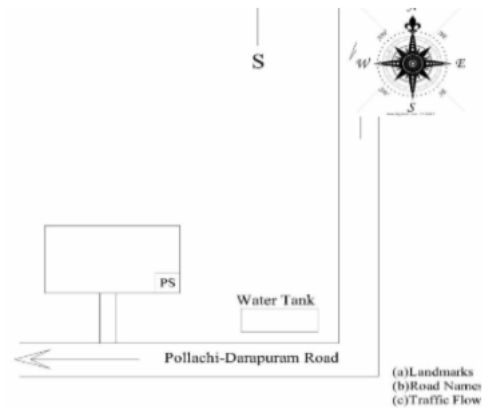

Key MAP View