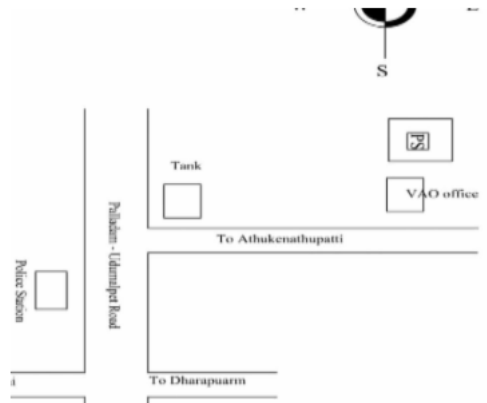

Key MAP View