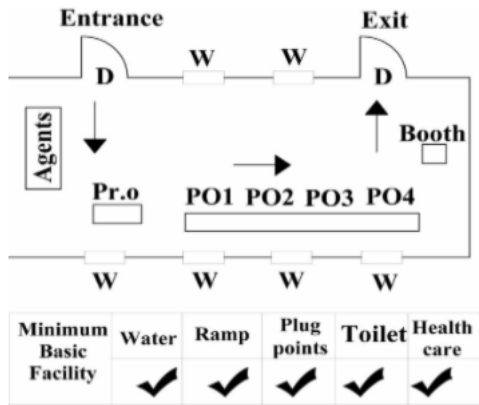

Google Map View

Polling Station Building Front View

Polling Station Front View

Cad View

Key MAP View

1	YII0735191	பெயர் : வேலுமணி - கணவர் பெயர்: சபாபதி - வீட்டு எண் : 1 வயது : 68 பாலினம் : பெண்	Photo is available	2	YII1135433	பெயர் : புஷ்பராணி - கணவர் பெயர்: காளியப்பன் - வீட்டு எண் : 1 வயது : 55 பாலினம் : பெண்	Photo is available	3	YII1135417	பெயர் : மதன்குமார் - தந்தையின் பெயர்: ராஜேந்திரன் - வீட்டு எண் : 1 வயது : 31 பாலினம் : ஆண்	Photo is available
4	YII1135441	பெயர் : கோவிந்தராஜ் - தந்தையின் பெயர்: குருசாமி - வீட்டு எண் : 1 வயது : 28 பாலினம் : ஆண்	Photo is available	5	FLH1092154	பெயர் : கோவிந்தசாமி - தந்தையின் பெயர்: மவுனசாமிகவுண்டர் - வீட்டு எண் : 1-1 வயது : 79 பாலினம் : ஆண்	Photo is available	6	YII2267623	பெயர் : பிரபாகரன் தந்தையின் பெயர்: கோவிந்தசாமி வீட்டு எண் : 1/1 வயது : 55 பாலினம் : ஆண்	Photo is available
7	YII0988261	பெயர் : மாலதி - கணவர் பெயர்: பாலசுப்ரமணியம் - வீட்டு எண் : 1-1 வயது : 54 பாலினம் : பெண்	Photo is available	8	YII0604512	பெயர் : கீதா - கணவர் பெயர்: பிரபாகரன் - வீட்டு எண் : 1-1 வயது : 40 பாலினம் : பெண்	Photo is available	9	YII2328615	பெயர் : கனகலெட்சுமி செ கணவர் பெயர்: முனியசாமி வீட்டு எண் : 1/1 வயது : 30 பாலினம் : பெண்	Photo is available
10	YII1760990	பெயர் : பொன்னுசாமி - தந்தையின் பெயர்: ஆறுமுகம் - வீட்டு எண் : 1-2 வயது : 60 பாலினம் : ஆண்	Photo is available	11	YII0735290	பெயர் : சின்னத்தாய் - கணவர் பெயர்: பொன்னுச்சாமி - வீட்டு எண் : 1-2 வயது : 53 பாலினம் : பெண்	Photo is available	12	YII1275692	பெயர் : காயத்திரி தந்தையின் பெயர்: வெங்கடாசலம் வீட்டு எண் : 1\2ஏ வயது : 28 பாலினம் : பெண்	Photo is available
13	FLH4744827	பெயர் : செல்வராஜ் - தந்தையின் பெயர்: பொன்னுசாமி - வீட்டு எண் : 1-3 வயது : 43 பாலினம் : ஆண்	Photo is available	Q 14	FLH4744843	பெயர் : மாராத் தாள் - கணவர் பெயர்: சுப்பிரமணியம் வீட்டு எண் : 1-3A வயது : 55 பாலினம் : பெண்	Photo is available	15	YII0604637	பெயர் : சூரியநாராயணன் - தந்தையின் பெயர்: பாலசுப்ரமணியம் - வீட்டு எண் : 1-3A வயது : 33 பாலினம் : ஆண்	Photo is available
16	YII1761014	பெயர் : வெங்கடாசலம் - தந்தையின் பெயர்: தங்கவேல் - வீட்டு எண் : 1-4 வயது : 66 பாலினம் : ஆண்	Photo is available	17	YII1761022	பெயர் : ராஜேந்திரன் - தந்தையின் பெயர்: தங்கவேல் - வீட்டு எண் : 1-4 வயது : 61 பாலினம் : ஆண்	Photo is available	18	FLH1092030	பெயர் : லோகநாயகி - கணவர் பெயர்: ராஜேந்திரன் - வீட்டு எண் : 1-4 வயது : 57 பாலினம் : பெண்	Photo is available
19	YII0831552	பெயர் : ராம் பிரகாஷ் - தந்தையின் பெயர்: ராஜேந்திரன் - வீட்டு எண் : 1-4 வயது : 30 பாலினம் : ஆண்	Photo is available	20	YII2286847	பெயர் : மதுராஞ்சனி கணவர் பெயர்: ராம்பிரகாஷ் வீட்டு எண் : 1/4 வயது : 25 பாலினம் : பெண்	Photo is available	21	YII2369668	பெயர் : முகிலன் ம தந்தையின் பெயர்: மகேஸ்வரன் வீட்டு எண் : 1/4பி கொண்டம்பட்டி வயது : 20 பாலினம் : ஆண்	Photo is available
22	YII1761030	பெயர் : இளங்கோ - தந்தையின் பெயர்: கிருஷ்ணசாமி - வீட்டு எண் : 1-5 வயது : 59 பாலினம் : ஆண்	Photo is available	23	YII1761048	பெயர் : பாலசுப்பிரமணியன் - தந்தையின் பெயர்: கிருஷ்ணசாமி - வீட்டு எண் : 1-5 வயது : 54 பாலினம் : ஆண்	Photo is available	24	YII1761055	பெயர் : ரஞ்சிதா - கணவர் பெயர்: இளங்கோ - வீட்டு எண் : 1-5 வயது : 51 பாலினம் : பெண்	Photo is available
25	YII1761063	பெயர் : பழனிச்சாமி - தந்தையின் பெயர்: வேலுச்சாமி - வீட்டு எண் : 1-6 வயது : 57 பாலினம் : ஆண்	Photo is available	26	FLH2422061	பெயர் : பானுமதி - கணவர் பெயர்: பழனிச்சாமி - வீட்டு எண் : 1-6 வயது : 46 பாலினம் : பெண்	Photo is available	27	YII0506402	பெயர் : செந்தில்குமார் - தந்தையின் பெயர்: ராஜேந்திரன் - வீட்டு எண் : 1-6B வயது : 35 பாலினம் : ஆண்	Photo is available
28	YII0735233	பெயர் : கண்ணம்மாள் - இதரர் பெயர்: ஈஸ்வரன் - வீட்டு எண் : 1-7 வயது : 80 பாலினம் : பெண்	Photo is available	29	YII1761071	பெயர் : மல்லிகா - கணவர் பெயர்: சின்னசாமி - வீட்டு எண் : 1-8 வயது : 63 பாலினம் : பெண்	Photo is available	30	YII1135391	பெயர் : செல்வக்குமார் - தந்தையின் பெயர்: சின்னான் - வீட்டு எண் : 1-8 வயது : 28 பாலினம் : ஆண்	Photo is available