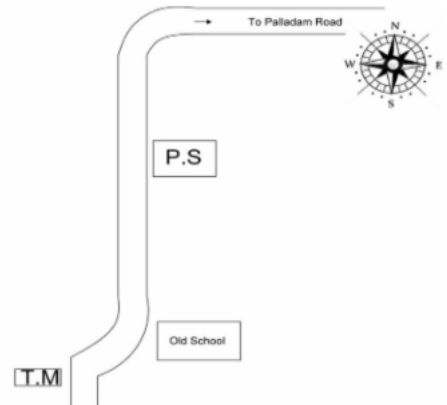

Google Map View

Polling Station Building Front View

Polling Station Front View

Cad View

Key MAP View

1	YII0735191	பெயர் : வேலுமணி - கணவர் பெயர்: சபாபதி - வீட்டு எண் : 1 வயது : 68 பாலினம் : பெண்	Photo is available	2	YII1135433	பெயர் : புஷ்பராணி - கணவர் பெயர்: காளியப்பன் - வீட்டு எண் : 1 வயது : 55 பாலினம் : பெண்	Photo is available	3	YII1135417	பெயர் : மதன்குமார் - தந்தையின் பெயர்: ராஜேந்திரன் - வீட்டு எண் : 1 வயது : 31 பாலினம் : ஆண்	Photo is available
4	YII1135441	பெயர் : கோவிந்தராஜ் - தந்தையின் பெயர்: குருசாமி - வீட்டு எண் : 1 வயது : 28 பாலினம் : ஆண்	Photo is available	5	FLH1092154	பெயர் : கோவிந்தசாமி - தந்தையின் பெயர்: மவுனசாமிகவுண்டர் - வீட்டு எண் : 1-1 வயது : 79 பாலினம் : ஆண்	Photo is available	6	YII2267623	பெயர் : பிரபாகரன் தந்தையின் பெயர்: கோவிந்தசாமி வீட்டு எண் : 1/1 வயது : 55 பாலினம் : ஆண்	Photo is available
7	YII0988261	பெயர் : மாலதி - கணவர் பெயர்: பாலசுப்ரமணியம் - வீட்டு எண் : 1-1 வயது : 54 பாலினம் : பெண்	Photo is available	8	YII0604512	பெயர் : கீதா - கணவர் பெயர்: பிரபாகரன் - வீட்டு எண் : 1-1 வயது : 40 பாலினம் : பெண்	Photo is available	9	YII2328615	பெயர் : கனகலெட்சுமி செ கணவர் பெயர்: முனியசாமி வீட்டு எண் : 1/1 வயது : 30 பாலினம் : பெண்	Photo is available
10	YII1760990	பெயர் : பொன்னுசாமி - தந்தையின் பெயர்: ஆறுமுகம் - வீட்டு எண் : 1-2 வயது : 60 பாலினம் : ஆண்	Photo is available	11	YII0735290	பெயர் : சின்னத்தாய் - கணவர் பெயர்: பொன்னுச்சாமி - வீட்டு எண் : 1-2 வயது : 53 பாலினம் : பெண்	Photo is available	12	YII1275692	பெயர் : காயத்திரி தந்தையின் பெயர்: வெங்கடாசலம் வீட்டு எண் : 1\2ஏ வயது : 28 பாலினம் : பெண்	Photo is available
13	FLH4744827	பெயர் : செல்வராஜ் - தந்தையின் பெயர்: பொன்னுசாமி - வீட்டு எண் : 1-3 வயது : 43 பாலினம் : ஆண்	Photo is available	Q 14	FLH4744843	பெயர் : மாராத் தாள் - கணவர் பெயர்: சுப்பிரமணியம் வீட்டு எண் : 1-3A வயது : 55 பாலினம் : பெண்	Photo is available	15	YII0604637	பெயர் : சூரியநாராயணன் - தந்தையின் பெயர்: பாலசுப்ரமணியம் - வீட்டு எண் : 1-3A வயது : 33 பாலினம் : ஆண்	Photo is available
16	YII1761014	பெயர் : வெங்கடாசலம் - தந்தையின் பெயர்: தங்கவேல் - வீட்டு எண் : 1-4 வயது : 66 பாலினம் : ஆண்	Photo is available	17	YII1761022	பெயர் : ராஜேந்திரன் - தந்தையின் பெயர்: தங்கவேல் - வீட்டு எண் : 1-4 வயது : 61 பாலினம் : ஆண்	Photo is available	18	FLH1092030	பெயர் : லோகநாயகி - கணவர் பெயர்: ராஜேந்திரன் - வீட்டு எண் : 1-4 வயது : 57 பாலினம் : பெண்	Photo is available
19	YII0831552	பெயர் : ராம் பிரகாஷ் - தந்தையின் பெயர்: ராஜேந்திரன் - வீட்டு எண் : 1-4 வயது : 30 பாலினம் : ஆண்	Photo is available	20	YII2286847	பெயர் : மதுராஞ்சனி கணவர் பெயர்: ராம்பிரகாஷ் வீட்டு எண் : 1/4 வயது : 25 பாலினம் : பெண்	Photo is available	21	YII2369668	பெயர் : முகிலன் ம தந்தையின் பெயர்: மகேஸ்வரன் வீட்டு எண் : 1/4பி கொண்டம்பட்டி வயது : 20 பாலினம் : ஆண்	Photo is available
22	YII1761030	பெயர் : இளங்கோ - தந்தையின் பெயர்: கிருஷ்ணசாமி - வீட்டு எண் : 1-5 வயது : 59 பாலினம் : ஆண்	Photo is available	23	YII1761048	பெயர் : பாலசுப்பிரமணியன் - தந்தையின் பெயர்: கிருஷ்ணசாமி - வீட்டு எண் : 1-5 வயது : 54 பாலினம் : ஆண்	Photo is available	24	YII1761055	பெயர் : ரஞ்சிதா - கணவர் பெயர்: இளங்கோ - வீட்டு எண் : 1-5 வயது : 51 பாலினம் : பெண்	Photo is available
25	YII1761063	பெயர் : பழனிச்சாமி - தந்தையின் பெயர்: வேலுச்சாமி - வீட்டு எண் : 1-6 வயது : 57 பாலினம் : ஆண்	Photo is available	26	FLH2422061	பெயர் : பானுமதி - கணவர் பெயர்: பழனிச்சாமி - வீட்டு எண் : 1-6 வயது : 46 பாலினம் : பெண்	Photo is available	27	YII0506402	பெயர் : செந்தில்குமார் - தந்தையின் பெயர்: ராஜேந்திரன் - வீட்டு எண் : 1-6B வயது : 35 பாலினம் : ஆண்	Photo is available
28	YII0735233	பெயர் : கண்ணம்மாள் - இதரர் பெயர்: ஈஸ்வரன் - வீட்டு எண் : 1-7 வயது : 80 பாலினம் : பெண்	Photo is available	29	YII1761071	பெயர் : மல்லிகா - கணவர் பெயர்: சின்னசாமி - வீட்டு எண் : 1-8 வயது : 63 பாலினம் : பெண்	Photo is available	30	YII1135391	பெயர் : செல்வக்குமார் - தந்தையின் பெயர்: சின்னான் - வீட்டு எண் : 1-8 வயது : 28 பாலினம் : ஆண்	Photo is available