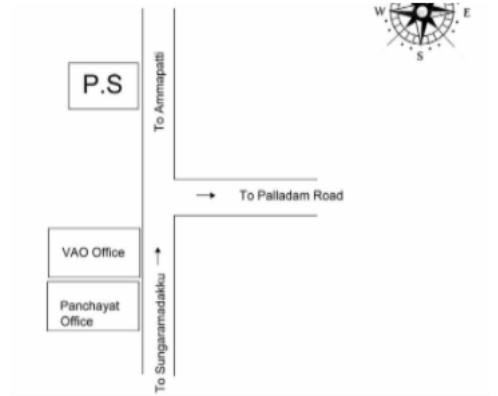

Cad View

Key MAP View