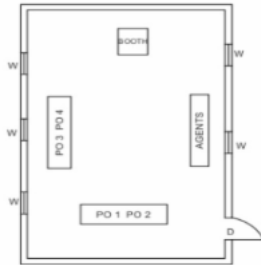

**Google Map View**

**Polling Station Building Front View**

**Polling Station Front View**

**Cad View**

**Key MAP View**

( a ) Landmark  
( b ) Road Map  
( c ) Google Map

1 பெயர் : சின்னராசு - தந்தையின் பெயர்: சுப்பன் - வீட்டு எண் : 5-45 வயது : 68 பாலினம் : ஆண்	YII1792514 Photo is available	2 பெயர் : மாகாளி - கணவர் பெயர்: சின்னராசு - வீட்டு எண் : 5-45 வயது : 54 பாலினம் : பெண்	YII1792522 Photo is available	3 பெயர் : மணியன் - தந்தையின் பெயர்: ராஜன் - வீட்டு எண் : 5-45 வயது : 42 பாலினம் : ஆண்	YII0067819 Photo is available
4 பெயர் : மகேஸ்வரி கணவர் பெயர்: மணியன் வீட்டு எண் : 5/45 வயது : 27 பாலினம் : பெண்	YII2222875 Photo is available	5 பெயர் : கதிரசேன் - தந்தையின் பெயர்: மந்திரி - வீட்டு எண் : 5-46 வயது : 56 பாலினம் : ஆண்	YII1792555 Photo is available	6 பெயர் : ஆறுச்சாமி - தந்தையின் பெயர்: மந்திரி - வீட்டு எண் : 5-46 வயது : 53 பாலினம் : ஆண்	YII1792563 Photo is available
7 பெயர் : ரம்யா - கணவர் பெயர்: ஆறுச்சாமி - வீட்டு எண் : 5-46 வயது : 44 பாலினம் : பெண்	FLH4810909 Photo is available	8 பெயர் : வீரன் - தந்தையின் பெயர்: பழனி - வீட்டு எண் : 5-47 வயது : 65 பாலினம் : ஆண்	YII1792571 Photo is available	9 பெயர் : சுகந்தி - கணவர் பெயர்: வீரன் - வீட்டு எண் : 5-47 வயது : 62 பாலினம் : பெண்	YII1792589 Photo is available
10 பெயர் : சித்திரைசெல்வி கணவர் பெயர்: காந்திராஜ் வீட்டு எண் : 5/47 வயது : 30 பாலினம் : பெண்	YII2440048 Photo is available	11 பெயர் : காந்திராஜ் தந்தையின் பெயர்: வீராசாமி வீட்டு எண் : 5/47 வயது : 28 பாலினம் : ஆண்	YII1325273 Photo is available	12 பெயர் : மஹாலட்சுமி தந்தையின் பெயர்: வீரன் வீட்டு எண் : 5/47 வயது : 26 பாலினம் : பெண்	YII1325604 Photo is available
13 பெயர் : பார்வதி - கணவர் பெயர்: மாரிமுத்து - வீட்டு எண் : 5-48 வயது : 57 பாலினம் : பெண்	YII1792597 Photo is available	14 பெயர் : வேலுச்சாமி - தந்தையின் பெயர்: மாரிமுத்து - வீட்டு எண் : 5-48 வயது : 32 பாலினம் : ஆண்	YII0605816 Photo is available	15 பெயர் : பிரபு தந்தையின் பெயர்: மாரிமுத்து வீட்டு எண் : 5/48 வயது : 28 பாலினம் : ஆண்	YII1328723 Photo is available
16 பெயர் : பெருமாள் - தந்தையின் பெயர்: சுப்பன் - வீட்டு எண் : 5-49 வயது : 65 பாலினம் : ஆண்	YII1792605 Photo is available	17 பெயர் : வள்ளி - கணவர் பெயர்: பெருமாள் - வீட்டு எண் : 5-49 வயது : 58 பாலினம் : பெண்	YII1793033 Photo is available	18 பெயர் : சிவக்குமார் - இதரர் பெயர்: சிவக்குமார் - வீட்டு எண் : 5-49 வயது : 35 பாலினம் : ஆண்	YII0251447 Photo is available
19 பெயர் : சசிகலா கணவர் பெயர்: சிவகுமார் வீட்டு எண் : 5/49 வயது : 32 பாலினம் : பெண்	YII2074326 Photo is available	20 பெயர் : அஜீத்குமார் தந்தையின் பெயர்: மருதன் வீட்டு எண் : 5/49 ஏ வயது : 26 பாலினம் : ஆண்	YII1340082 Photo is available	21 பெயர் : குப்புச்சாமி - தந்தையின் பெயர்: கந்தன் - வீட்டு எண் : 5-50 வயது : 62 பாலினம் : ஆண்	YII1793041 Photo is available
22 பெயர் : கோகிலா - கணவர் பெயர்: குப்புச்சாமி - வீட்டு எண் : 5-50 வயது : 57 பாலினம் : பெண்	YII1793058 Photo is available	23 பெயர் : சிவசக்திவேல் - தந்தையின் பெயர்: குப்புச்சாமி - வீட்டு எண் : 5-50 வயது : 38 பாலினம் : ஆண்	YII0605824 Photo is available	24 பெயர் : ஹரிபிரசாத் - தந்தையின் பெயர்: குப்புச்சாமி - வீட்டு எண் : 5-50 வயது : 34 பாலினம் : ஆண்	YII0605832 Photo is available
25 பெயர் : லட்சுமி - கணவர் பெயர்: சிவசக்திவேல் - வீட்டு எண் : 5-50 வயது : 34 பாலினம் : பெண்	YII0605493 Photo is available	26 பெயர் : மல்லிகா - கணவர் பெயர்: சர்க்கரை - வீட்டு எண் : 5-51 வயது : 71 பாலினம் : பெண்	FLH4746640 Photo is available	27 பெயர் : ராமசாமி - தந்தையின் பெயர்: சக்கரை - வீட்டு எண் : 5-51 வயது : 43 பாலினம் : ஆண்	YII0735811 Photo is available
28 பெயர் : அய்யம்மாள் - கணவர் பெயர்: ராமசாமி - வீட்டு எண் : 5-51 வயது : 38 பாலினம் : பெண்	YII0735738 Photo is available	29 பெயர் : தமிழரசி - தந்தையின் பெயர்: சசிகுமார் - வீட்டு எண் : 5-51 வயது : 30 பாலினம் : பெண்	YII0922294 Photo is available	30 பெயர் : ஜெஷ்வர்யா கணவர் பெயர்: பாபு வீட்டு எண் : 5/51 வயது : 28 பாலினம் : பெண்	YII2265791 Photo is available