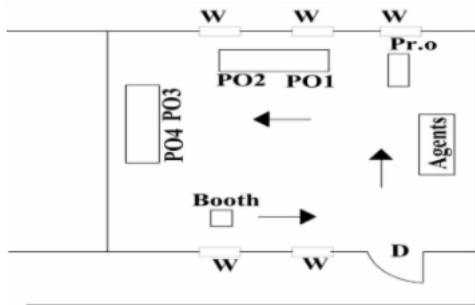

**Google Map View**

**Polling Station Building Front View**

**Polling Station Front View**

**Cad View**

**Key MAP View**

Minimum Basic Facility	Water	Ramp	Plug points	Toilet	Health care
	✓	✓	✓	✓	✓

<p>1</p> <p>பெயர் : ஆறுச்சாமி - தந்தையின் பெயர்: முத்துச்சாமி - வீட்டு எண் : 1 வயது : 75 பாலினம் : ஆண்</p> <p>Photo is available</p>	YII0333815	<p>2</p> <p>பெயர் : வீரம்மாள் - கணவர் பெயர்: ராஜேந்திரன் - வீட்டு எண் : 1 வயது : 60 பாலினம் : பெண்</p> <p>Photo is available</p>	YII0334839	<p>3</p> <p>பெயர் : பொம்மி - கணவர் பெயர்: துரைடன் - வீட்டு எண் : 1 வயது : 55 பாலினம் : பெண்</p> <p>Photo is available</p>	YII0377580
<p>4</p> <p>பெயர் : மகுடஸ்வரன் - தந்தையின் பெயர்: வேலுச்சாமி கவுண்டர் - வீட்டு எண் : 1 வயது : 54 பாலினம் : ஆண்</p> <p>Photo is available</p>	YII0334599	<p>5</p> <p>பெயர் : முத்துலட்சுமி - கணவர் பெயர்: செல்வராஜ் - வீட்டு எண் : 1 வயது : 53 பாலினம் : பெண்</p> <p>Photo is available</p>	YII0334052	<p>6</p> <p>பெயர் : உதயகுமாரி - கணவர் பெயர்: மகுடஸ்வரன் - வீட்டு எண் : 1 வயது : 48 பாலினம் : பெண்</p> <p>Photo is available</p>	YII0334607
<p>7</p> <p>பெயர் : சக்திவேல் - தந்தையின் பெயர்: ராஜேந்திரன் - வீட்டு எண் : 1 வயது : 37 பாலினம் : ஆண்</p> <p>Photo is available</p>	YII0334011	<p>S 8</p> <p>பெயர் : சிவபிரகாசம் - தந்தையின் பெயர்: பொன்னுச்சாமி - வீட்டு எண் : 1 வயது : 37 பாலினம் : ஆண்</p> <p>Photo is available</p>	YII0334102	<p>9</p> <p>பெயர் : விக்னேஷ்வரன் - தந்தையின் பெயர்: அங்கமுத்து - வீட்டு எண் : 1 வயது : 35 பாலினம் : ஆண்</p> <p>Photo is available</p>	YII0334805
<p>10</p> <p>பெயர் : பிரேம கணவர் பெயர்: சுதாகரன் வீட்டு எண் : 1 வயது : 30 பாலினம் : பெண்</p> <p>Photo is available</p>	UYR2534402	<p>11</p> <p>பெயர் : சபரி அங்கையன் - தந்தையின் பெயர்: சுப்பிரமணியம் - வீட்டு எண் : 1-2 வயது : 35 பாலினம் : ஆண்</p> <p>Photo is available</p>	YII0282277	<p>S 12</p> <p>பெயர் : மு சிந்துஜா தந்தையின் பெயர்: முத்துச்சாமி வீட்டு எண் : 1/3 வயது : 24 பாலினம் : பெண்</p> <p>Photo is available</p>	YII2368694
<p>13</p> <p>பெயர் : முத்துகுமாரசாமி - தந்தையின் பெயர்: சுந்தரசாமி - வீட்டு எண் : 1-23 வயது : 34 பாலினம் : ஆண்</p> <p>Photo is available</p>	YII0333823	<p>14</p> <p>பெயர் : கணகராஜ் தந்தையின் பெயர்: கண்ணப்பன் வீட்டு எண் : 1/27 வயது : 70 பாலினம் : ஆண்</p> <p>Photo is available</p>	YII2187979	<p>S 15</p> <p>பெயர் : மணிகண்டன் - தந்தையின் பெயர்: திருமலைசாமி - வீட்டு எண் : 1-29 வயது : 24 பாலினம் : ஆண்</p> <p>Photo is available</p>	YII0333922
<p>S 16</p> <p>பெயர் : சரஸ்வதி - கணவர் பெயர்: சந்திரசேகரன் - வீட்டு எண் : 1/31 வயது : 56 பாலினம் : பெண்</p> <p>Photo is available</p>	YII1724590	<p>17</p> <p>பெயர் : கவிதாமணி - தந்தையின் பெயர்: பொன்னுத்துரை - வீட்டு எண் : 1-38 வயது : 38 பாலினம் : பெண்</p> <p>Photo is available</p>	FLH3947512	<p>18</p> <p>பெயர் : கஸ்தூரி தந்தையின் பெயர்: பழனிச்சாமி வீட்டு எண் : 1/43 வயது : 26 பாலினம் : பெண்</p> <p>Photo is available</p>	YII1311489
<p>19</p> <p>பெயர் : கார்த்திகேயன் தந்தையின் பெயர்: செல்வராஜ் செல்வராஜ் வீட்டு எண் : 1/43 வயது : 24 பாலினம் : ஆண்</p> <p>Photo is available</p>	YII2190197	<p>S 20</p> <p>பெயர் : கௌசல்யா கணவர் பெயர்: சிவலிங்கம் வீட்டு எண் : 1/43-ஏ3 வயது : 30 பாலினம் : பெண்</p> <p>Photo is available</p>	RGJ0599324	<p>21</p> <p>பெயர் : ஆ வேல்மணி கணவர் பெயர்: ஆறுமுகம் - வீட்டு எண் : 1/104/ஜி.தார் சாலை வயது : 50 பாலினம் : பெண்</p> <p>Photo is available</p>	YII0507426
<p>22</p> <p>பெயர் : ராசம்மாள் - கணவர் பெயர்: சிகாமணி - வீட்டு எண் : 2-1 வயது : 88 பாலினம் : பெண்</p> <p>Photo is available</p>	YII1731405	<p>23</p> <p>பெயர் : மலர்விழி - தந்தையின் பெயர்: சிகாமணி - வீட்டு எண் : 2-1 வயது : 60 பாலினம் : பெண்</p> <p>Photo is available</p>	YII1731421	<p>24</p> <p>பெயர் : புவேந்திரன் - தந்தையின் பெயர்: அமிர்தவேல் - வீட்டு எண் : 2-3 வயது : 49 பாலினம் : ஆண்</p> <p>Photo is available</p>	YII1731439
<p>25</p> <p>பெயர் : கவிதா - கணவர் பெயர்: புவேந்திரன் - வீட்டு எண் : 2-3 வயது : 43 பாலினம் : பெண்</p> <p>Photo is available</p>	YII0451807	<p>26</p> <p>பெயர் : சொர்ணம் - கணவர் பெயர்: ராமசாமி - வீட்டு எண் : 2-4 வயது : 66 பாலினம் : பெண்</p> <p>Photo is available</p>	YII1731454	<p>27</p> <p>பெயர் : இராதாகிருஷ்ணன் - தந்தையின் பெயர்: ராமசாமிநாயக்கர் - வீட்டு எண் : 2-5 வயது : 75 பாலினம் : ஆண்</p> <p>Photo is available</p>	YII1731488
<p>28</p> <p>பெயர் : சரஸ்வதி - கணவர் பெயர்: சுப்பிரமணியம் - வீட்டு எண் : 2-5 வயது : 67 பாலினம் : பெண்</p> <p>Photo is available</p>	FLH1095744	<p>29</p> <p>பெயர் : ராமசாமி - தந்தையின் பெயர்: வேலுச்சாமிகவுண்டர் - வீட்டு எண் : 2-5 வயது : 56 பாலினம் : ஆண்</p> <p>Photo is available</p>	YII1731496	<p>30</p> <p>பெயர் : இந்திராணி - கணவர் பெயர்: இராதாகிருஷ்ணன் - வீட்டு எண் : 2-5 வயது : 55 பாலினம் : பெண்</p> <p>Photo is available</p>	YII1731504