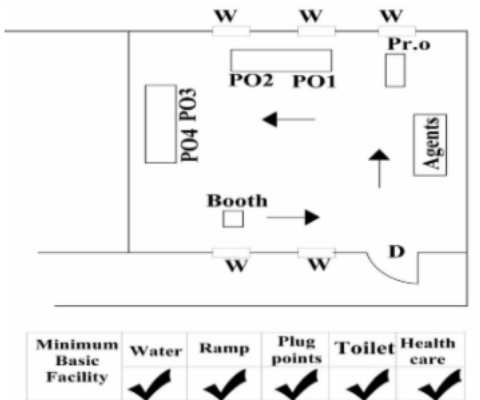

**Google Map View**

**Polling Station Building Front View**

**Polling Station Front View**

**Cad View**

**Key MAP View**

1 பெயர் : சுரோமணி - கணவர் பெயர்: பாப்பண்ணன் - வீட்டு எண் : 1 வயது : 78 பாலினம் : பெண் Photo is available FLH4813309	2 பெயர் : கருப்புசாமி - தந்தையின் பெயர்: வேலுச்சாமி - வீட்டு எண் : 1 வயது : 59 பாலினம் : ஆண் Photo is available YII0261990	3 பெயர் : பத்மாவதி - கணவர் பெயர்: நாச்சிமுத்து - வீட்டு எண் : 1 வயது : 45 பாலினம் : பெண் Photo is available FLH1368364
4 பெயர் : சுந்தரராஜ் - தந்தையின் பெயர்: மாணிக்கம் - வீட்டு எண் : 1 வயது : 41 பாலினம் : ஆண் Photo is available FLH4928529	5 பெயர் : சுந்தரராஜ் - தந்தையின் பெயர்: மாணிக்கம் - வீட்டு எண் : 1 வயது : 41 பாலினம் : ஆண் Photo is available FLH4812947	6 பெயர் : லோகநாதன் - தந்தையின் பெயர்: ராதாகிருஷ்ணன் - வீட்டு எண் : 1 வயது : 40 பாலினம் : ஆண் Photo is available FLH4812855
7 பெயர் : பிரியா வெங்கிடுசாமி கணவர் பெயர்: கோபிநாத் வீட்டு எண் : 01 வயது : 36 பாலினம் : பெண் Photo is available YII2377935	8 பெயர் : அருண் - தந்தையின் பெயர்: ஆனந்தன் - வீட்டு எண் : 1 வயது : 35 பாலினம் : ஆண் Photo is available YII0607515	9 பெயர் : ரமேஷ் - தந்தையின் பெயர்: ஆறுமுகம் - வீட்டு எண் : 1 வயது : 31 பாலினம் : ஆண் Photo is available YII0833202
10 பெயர் : கார்த்திக் பா தந்தையின் பெயர்: பாலசுப்பிரமணியம் வீட்டு எண் : 01 வயது : 23 பாலினம் : ஆண் Photo is available YII2349843	11 பெயர் : ரம்யா தந்தையின் பெயர்: நாச்சிமுத்து வீட்டு எண் : 1 வயது : 21 பாலினம் : பெண் Photo is available YII2294619	12 பெயர் : ஆர்த்தி தந்தையின் பெயர்: நாகராஜ் வீட்டு எண் : 1 வயது : 21 பாலினம் : பெண் Photo is available YII2373462
13 பெயர் : சூர்யா பா தந்தையின் பெயர்: பாலசுப்பிரமணியம் வீட்டு எண் : 01 வயது : 20 பாலினம் : ஆண் Photo is available YII2435527	S 14 பெயர் : ச புனிதாதேவிபுத் கணவர் பெயர்: சசீலசுமார் வீட்டு எண் : 1/19 வயது : 28 பாலினம் : பெண் Photo is available YII2468544	15 பெயர் : சூர்யா தேவி கணவர் பெயர்: செல்வகுமார் வீட்டு எண் : 1/32 வயது : 30 பாலினம் : பெண் Photo is available YII1274042
16 பெயர் : பத்மாவதி - கணவர் பெயர்: ராஜா - வீட்டு எண் : 1-96 வயது : 58 பாலினம் : பெண் Photo is available YII0452086	17 பெயர் : குமாரசாமி - தந்தையின் பெயர்: ஆறுமுகம் - வீட்டு எண் : 1-106C வயது : 60 பாலினம் : ஆண் Photo is available YII1052810	# 18 பெயர் : பிரதீப் க தந்தையின் பெயர்: கருப்புசாமி த வீட்டு எண் : 1/123 வயது : 23 பாலினம் : ஆண் Photo is available YII2358919
19 பெயர் : லட்சுமி - கணவர் பெயர்: சிவராஜ் - வீட்டு எண் : 1-184 வயது : 59 பாலினம் : பெண் Photo is available YII0737387	20 பெயர் : ஜெனின் - தந்தையின் பெயர்: ஆனந்தன் - வீட்டு எண் : 2 வயது : 33 பாலினம் : பெண் Photo is available YII0607572	21 பெயர் : சுகன்யா - கணவர் பெயர்: தமிழ்செல்வன் - வீட்டு எண் : 2/3 வயது : 46 பாலினம் : பெண் Photo is available WTS0807925
22 பெயர் : செ ஜெயபுரீ ப செல்வகுமார் தந்தையின் பெயர்: ப செல்வகுமார் பழனிசாமி வீட்டு எண் : 2/5 வயது : 21 பாலினம் : பெண் Photo is available YII2349744	23 பெயர் : தியாகராஜன் - தந்தையின் பெயர்: சுப்பிரமணியம் - வீட்டு எண் : 2-16 வயது : 34 பாலினம் : ஆண் Photo is available YII0608091	24 பெயர் : சமதி - கணவர் பெயர்: சுப்பிரமணியன் - வீட்டு எண் : 2-16d வயது : 54 பாலினம் : பெண் Photo is available YII0923037
25 பெயர் : ரஞ்சித் குமார் - தந்தையின் பெயர்: நாகப்பன் - வீட்டு எண் : 2-18 வயது : 34 பாலினம் : ஆண் Photo is available YII0607879	26 பெயர் : சம்பத் குமார் - தந்தையின் பெயர்: நாகப்பன் - வீட்டு எண் : 2-18 வயது : 33 பாலினம் : ஆண் Photo is available YII0607887	27 பெயர் : ராதாருக்குமணி - கணவர் பெயர்: நாகமாணிக்கம் - வீட்டு எண் : 2-20 வயது : 59 பாலினம் : பெண் Photo is available FLH4910782
28 பெயர் : ராஜேந்திரன் - தந்தையின் பெயர்: ராமசாமி - வீட்டு எண் : 2-22A வயது : 59 பாலினம் : ஆண் Photo is available FLH4915559	29 பெயர் : கவிதா - கணவர் பெயர்: ராஜேந்திரன் - வீட்டு எண் : 2-22A வயது : 48 பாலினம் : பெண் Photo is available FLH4911061	S 30 பெயர் : மோகனபிரியா - கணவர் பெயர்: ரமேஷ் - வீட்டு எண் : 2-23 வயது : 38 பாலினம் : பெண் Photo is available YII0737049