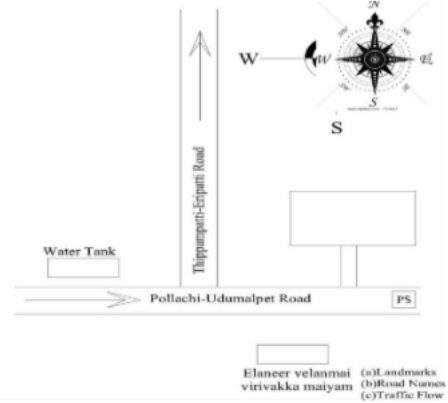

Google Map View

Polling Station Building Front View

Polling Station Front View

Cad View

Key MAP View

சட்டமன்றத் தொகுதியின் எண் மற்றும் பெயர் : 125-உடுமலைப்பேட்டை பிரிவு எண் மற்றும் பெயர் 1-திப்பம்பட்டி (வ.கி) மற்றும் (உஊ), கண்ணப்பன் நகர் வார்டு எண்1