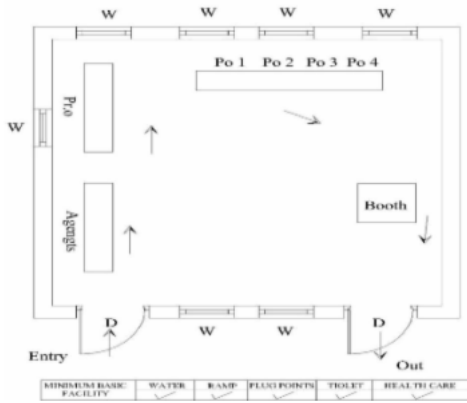

Google Map View

Polling Station Building Front View

Polling Station Front View

Cad View

Key MAP View

சட்டமன்றத் தொகுதியின் எண் மற்றும் பெயர் : 125-உடுமலைப்பேட்டை பிரிவு எண் மற்றும் பெயர் 1-திப்பம்பட்டி (வ.கி) மற்றும் (உஊ), கண்ணப்பன் நகர் வார்டு எண்1