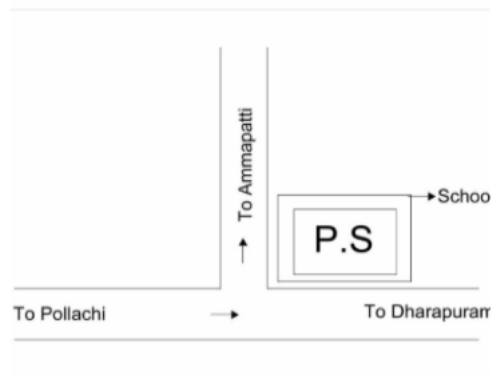

வாக்காளர் பதிவு அலுவலரின்
கையொப்பம்

Nazri Naksha

Google Map View

Polling Station Building Front View

Polling Station Front View

Cad View

Key MAP View

1 பெயர் : நர்மதா செ கணவர் பெயர்: முருகானந்தம் வீட்டு எண் : 1/64 வயது : 32 பாலினம் : பெண் Photo is available	YII2302115	2 பெயர் : சஞ்சய் தந்தையின் பெயர்: கிருஷ்ணசாமி வீட்டு எண் : 2/173/15 வயது : 23 பாலினம் : ஆண் Photo is available	YII2232262	3 பெயர் : சுப்பாத்தாள் - கணவர் பெயர்: செல்லமுத்துகவுண்டர் வீட்டு எண் : 3-1 வயது : 80 பாலினம் : பெண் Photo is available	YII1735836
4 பெயர் : சதாசிவம் - தந்தையின் பெயர்: செல்லமுத்துகவுண்டர் - வீட்டு எண் : 3-2 வயது : 59 பாலினம் : ஆண் Photo is available	FLH1370097	5 பெயர் : பகவதி - கணவர் பெயர்: சதாசிவம் - வீட்டு எண் : 3-2 வயது : 58 பாலினம் : பெண் Photo is available	FLH1100601	6 பெயர் : ஈஸ்வரன் - தந்தையின் பெயர்: கந்தசாமிசெட்டியார் - வீட்டு எண் : 3-5 வயது : 59 பாலினம் : ஆண் Photo is available	YII1735851
7 பெயர் : கனகராஜ் - தந்தையின் பெயர்: சின்னசாமி - வீட்டு எண் : 3-8 வயது : 47 பாலினம் : ஆண் Photo is available	FLH1099324	8 பெயர் : மயிலாத்தாள் - கணவர் பெயர்: பழனிச்சாமிகவுண்டர் - வீட்டு எண் : 3-9 வயது : 65 பாலினம் : பெண் Photo is available	YII1735877	9 பெயர் : கனகராஜ் - தந்தையின் பெயர்: பழனிச்சாமிகவுண்டர் - வீட்டு எண் : 3-9 வயது : 49 பாலினம் : ஆண் Photo is available	YII1735885
10 பெயர் : தர்ஷினி தந்தையின் பெயர்: கனகராஜ் வீட்டு எண் : 3/9 வயது : 23 பாலினம் : பெண் Photo is available	YII2161628	11 பெயர் : சின்னசாமிகவுண்டர் - தந்தையின் பெயர்: கோவிந்தசாமிகவுண்டர் - வீட்டு எண் : 3-10 வயது : 80 பாலினம் : ஆண் Photo is available	YII1735893	12 பெயர் : ராமசாமிகவுண்டர் - தந்தையின் பெயர்: சின்னசாமிகவுண்டர் - வீட்டு எண் : 3-10 வயது : 78 பாலினம் : ஆண் Photo is available	YII1735901
13 பெயர் : கிருஷ்ணம்மாள் - கணவர் பெயர்: ராமசாமிகவுண்டர் - வீட்டு எண் : 3-10 வயது : 70 பாலினம் : பெண் Photo is available	YII1735919	14 பெயர் : சக்திவேல் - தந்தையின் பெயர்: ராமசாமிகவுண்டர் வீட்டு எண் : 3-10 வயது : 51 பாலினம் : ஆண் Photo is available	YII1735927	15 பெயர் : சண்முகவேல் - தந்தையின் பெயர்: ராமசாமிகவுண்டர் வீட்டு எண் : 3-10 வயது : 48 பாலினம் : ஆண் Photo is available	YII1735935
16 பெயர் : பெரியநாயகம் - தந்தையின் பெயர்: ரங்கசாமிகவுண்டர் வீட்டு எண் : 3-11 வயது : 80 பாலினம் : பெண் Photo is available	YII1735943	17 பெயர் : கணேசமூர்த்தி - தந்தையின் பெயர்: ரங்கசாமிகவுண்டர் வீட்டு எண் : 3-11 வயது : 59 பாலினம் : ஆண் Photo is available	YII1735950	18 பெயர் : பாக்கியலட்சுமி - கணவர் பெயர்: கணேசமூர்த்தி - வீட்டு எண் : 3-11 வயது : 53 பாலினம் : பெண் Photo is available	FLH2467132
19 பெயர் : மணி - தந்தையின் பெயர்: குமாரசாமி - வீட்டு எண் : 3-12 வயது : 60 பாலினம் : ஆண் Photo is available	YII1735968	20 பெயர் : குணசேகரன் - தந்தையின் பெயர்: குமாரசாமி - வீட்டு எண் : 3-12 வயது : 55 பாலினம் : ஆண் Photo is available	YII1735976	21 பெயர் : நந்தினி - கணவர் பெயர்: மணி - வீட்டு எண் : 3-12 வயது : 54 பாலினம் : பெண் Photo is available	YII1735984
22 பெயர் : காந்திமதி - கணவர் பெயர்: குணசேகரன் - வீட்டு எண் : 3-12 வயது : 43 பாலினம் : பெண் Photo is available	FLH2466902	23 பெயர் : முருகானந்தன் - தந்தையின் பெயர்: விஸ்வநாதன் - வீட்டு எண் : 3-13 வயது : 38 பாலினம் : ஆண் Photo is available	FLH3947140	24 பெயர் : வினோதா - கணவர் பெயர்: ரங்கராஜ் - வீட்டு எண் : 3-25 வயது : 42 பாலினம் : பெண் Photo is available	FLH3949476
25 பெயர் : கார்த்திக் தந்தையின் பெயர்: ஈஸ்வரன் வீட்டு எண் : 3/44 வயது : 26 பாலினம் : ஆண் Photo is available	YII1327725	26 பெயர் : ஆகாஷ்குமார் தந்தையின் பெயர்: பெருமாள்சாமி வீட்டு எண் : 3/44 வயது : 22 பாலினம் : ஆண் Photo is available	YII2230944	27 பெயர் : கீதா - தந்தையின் பெயர்: பாலகிருஷ்ணன் - வீட்டு எண் : 3-50 வயது : 33 பாலினம் : பெண் Photo is available	YII0835074
28 பெயர் : அருணா - தந்தையின் பெயர்: பாலகிருஷ்ணன் - வீட்டு எண் : 3-50 வயது : 30 பாலினம் : பெண் Photo is available	YII0835082	29 பெயர் : விஜயலட்சுமி கணவர் பெயர்: சதீஷ்குமார் வீட்டு எண் : 3/51 வயது : 33 பாலினம் : பெண் Photo is available	YII2122224	30 பெயர் : செல்வி - கணவர் பெயர்: ரங்கசாமி - வீட்டு எண் : 3-52 வயது : 62 பாலினம் : பெண் Photo is available	FLH4823142