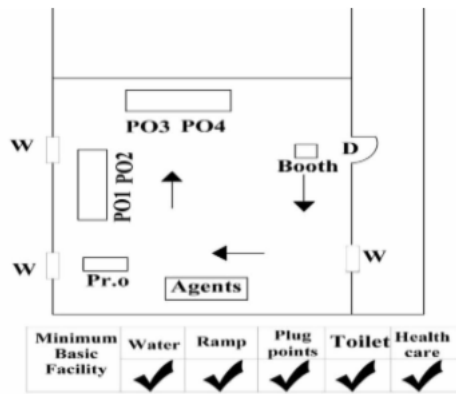

வாக்காளர் பதிவு அலுவலரின்
கையொப்பம்

Nazri Naksha

Google Map View

Polling Station Building Front View

Polling Station Front View

Cad View

Key MAP View

1 பெயர் : நர்மதா செ கணவர் பெயர்: முருகானந்தம் வீட்டு எண் : 1/64 வயது : 32 பாலினம் : பெண் Photo is available	YII2302115	2 பெயர் : சஞ்சய் தந்தையின் பெயர்: கிருஷ்ணசாமி வீட்டு எண் : 2/173/15 வயது : 23 பாலினம் : ஆண் Photo is available	YII2232262	3 பெயர் : சுப்பாத்தாள் - கணவர் பெயர்: செல்லமுத்துகவுண்டர் வீட்டு எண் : 3-1 வயது : 80 பாலினம் : பெண் Photo is available	YII1735836
4 பெயர் : சதாசிவம் - தந்தையின் பெயர்: செல்லமுத்துகவுண்டர் - வீட்டு எண் : 3-2 வயது : 59 பாலினம் : ஆண் Photo is available	FLH1370097	5 பெயர் : பகவதி - கணவர் பெயர்: சதாசிவம் - வீட்டு எண் : 3-2 வயது : 58 பாலினம் : பெண் Photo is available	FLH1100601	6 பெயர் : ஈஸ்வரன் - தந்தையின் பெயர்: கந்தசாமிசெட்டியார் - வீட்டு எண் : 3-5 வயது : 59 பாலினம் : ஆண் Photo is available	YII1735851
7 பெயர் : கனகராஜ் - தந்தையின் பெயர்: சின்னசாமி - வீட்டு எண் : 3-8 வயது : 47 பாலினம் : ஆண் Photo is available	FLH1099324	8 பெயர் : மயிலாத்தாள் - கணவர் பெயர்: பழனிச்சாமிகவுண்டர் - வீட்டு எண் : 3-9 வயது : 65 பாலினம் : பெண் Photo is available	YII1735877	9 பெயர் : கனகராஜ் - தந்தையின் பெயர்: பழனிச்சாமிகவுண்டர் - வீட்டு எண் : 3-9 வயது : 49 பாலினம் : ஆண் Photo is available	YII1735885
10 பெயர் : தர்ஷினி தந்தையின் பெயர்: கனகராஜ் வீட்டு எண் : 3/9 வயது : 23 பாலினம் : பெண் Photo is available	YII2161628	11 பெயர் : சின்னசாமிகவுண்டர் - தந்தையின் பெயர்: கோவிந்தசாமிகவுண்டர் - வீட்டு எண் : 3-10 வயது : 80 பாலினம் : ஆண் Photo is available	YII1735893	12 பெயர் : ராமசாமிகவுண்டர் - தந்தையின் பெயர்: சின்னசாமிகவுண்டர் - வீட்டு எண் : 3-10 வயது : 78 பாலினம் : ஆண் Photo is available	YII1735901
13 பெயர் : கிருஷ்ணம்மாள் - கணவர் பெயர்: ராமசாமிகவுண்டர் - வீட்டு எண் : 3-10 வயது : 70 பாலினம் : பெண் Photo is available	YII1735919	14 பெயர் : சக்திவேல் - தந்தையின் பெயர்: ராமசாமிகவுண்டர் வீட்டு எண் : 3-10 வயது : 51 பாலினம் : ஆண் Photo is available	YII1735927	15 பெயர் : சண்முகவேல் - தந்தையின் பெயர்: ராமசாமிகவுண்டர் வீட்டு எண் : 3-10 வயது : 48 பாலினம் : ஆண் Photo is available	YII1735935
16 பெயர் : பெரியநாயகம் - தந்தையின் பெயர்: ரங்கசாமிகவுண்டர் வீட்டு எண் : 3-11 வயது : 80 பாலினம் : பெண் Photo is available	YII1735943	17 பெயர் : கணேசமூர்த்தி - தந்தையின் பெயர்: ரங்கசாமிகவுண்டர் வீட்டு எண் : 3-11 வயது : 59 பாலினம் : ஆண் Photo is available	YII1735950	18 பெயர் : பாக்கியலட்சுமி - கணவர் பெயர்: கணேசமூர்த்தி - வீட்டு எண் : 3-11 வயது : 53 பாலினம் : பெண் Photo is available	FLH2467132
19 பெயர் : மணி - தந்தையின் பெயர்: குமாரசாமி - வீட்டு எண் : 3-12 வயது : 60 பாலினம் : ஆண் Photo is available	YII1735968	20 பெயர் : குணசேகரன் - தந்தையின் பெயர்: குமாரசாமி - வீட்டு எண் : 3-12 வயது : 55 பாலினம் : ஆண் Photo is available	YII1735976	21 பெயர் : நந்தினி - கணவர் பெயர்: மணி - வீட்டு எண் : 3-12 வயது : 54 பாலினம் : பெண் Photo is available	YII1735984
22 பெயர் : காந்திமதி - கணவர் பெயர்: குணசேகரன் - வீட்டு எண் : 3-12 வயது : 43 பாலினம் : பெண் Photo is available	FLH2466902	23 பெயர் : முருகானந்தன் - தந்தையின் பெயர்: விஸ்வநாதன் - வீட்டு எண் : 3-13 வயது : 38 பாலினம் : ஆண் Photo is available	FLH3947140	24 பெயர் : வினோதா - கணவர் பெயர்: ரங்கராஜ் - வீட்டு எண் : 3-25 வயது : 42 பாலினம் : பெண் Photo is available	FLH3949476
25 பெயர் : கார்த்திக் தந்தையின் பெயர்: ஈஸ்வரன் வீட்டு எண் : 3/44 வயது : 26 பாலினம் : ஆண் Photo is available	YII1327725	26 பெயர் : ஆகாஷ்குமார் தந்தையின் பெயர்: பெருமாள்சாமி வீட்டு எண் : 3/44 வயது : 22 பாலினம் : ஆண் Photo is available	YII2230944	27 பெயர் : கீதா - தந்தையின் பெயர்: பாலகிருஷ்ணன் - வீட்டு எண் : 3-50 வயது : 33 பாலினம் : பெண் Photo is available	YII0835074
28 பெயர் : அருணா - தந்தையின் பெயர்: பாலகிருஷ்ணன் - வீட்டு எண் : 3-50 வயது : 30 பாலினம் : பெண் Photo is available	YII0835082	29 பெயர் : விஜயலட்சுமி கணவர் பெயர்: சதீஷ்குமார் வீட்டு எண் : 3/51 வயது : 33 பாலினம் : பெண் Photo is available	YII2122224	30 பெயர் : செல்வி - கணவர் பெயர்: ரங்கசாமி - வீட்டு எண் : 3-52 வயது : 62 பாலினம் : பெண் Photo is available	FLH4823142