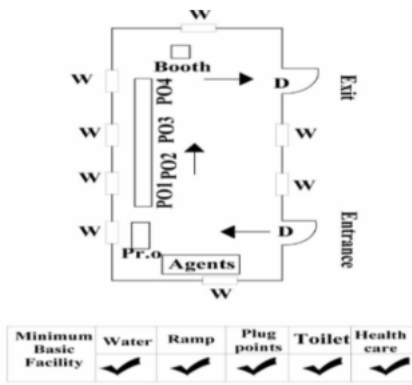

வாக்காளர் பதிவு அலுவலரின்
கையொப்பம்

Nazri Naksha

Google Map View

Polling Station Building Front View

Polling Station Front View

Cad View

Key MAP View

| | | |
|--------------------------------------------------------------------------------------------------------------------------------------------------------|--------------------------------------------------------------------------------------------------------------------------------------------------------------|-----------------------------------------------------------------------------------------------------------------------------------------------------|
| 1 பெயர் : கலாமணி - கணவர் பெயர்: முருகன் - வீட்டு எண் : 1 வயது : 48 பாலினம் : பெண் Photo is available FLH1101609 | 2 பெயர் : ரேவதி - கணவர் பெயர்: சந்திரசேகரன் - வீட்டு எண் : 1 வயது : 36 பாலினம் : பெண் Photo is available YII0990655 | 3 பெயர் : சிவரஞ்சனி - தந்தையின் பெயர்: அன்பழகன் - வீட்டு எண் : 1 வயது : 34 பாலினம் : பெண் Photo is available YII0453399 |
| 4 பெயர் : அண்ணப்பரணி - கணவர் பெயர்: வினேத்குமார் - வீட்டு எண் : 1 வயது : 33 பாலினம் : பெண் Photo is available YII0612655 | 5 பெயர் : முத்துராஜ் - தந்தையின் பெயர்: கிருஷ்ணசாமி - வீட்டு எண் : 1-1 வயது : 58 பாலினம் : ஆண் Photo is available YII1782655 | 6 பெயர் : சந்திரா - கணவர் பெயர்: சோமசுந்தரம் - வீட்டு எண் : 1-1 வயது : 49 பாலினம் : பெண் Photo is available FLH1102144 |
| 7 பெயர் : மருதமுத்து - தந்தையின் பெயர்: சண்முகசுந்தரம் - வீட்டு எண் : 1-1 வயது : 49 பாலினம் : ஆண் Photo is available YII1782671 | 8 பெயர் : மகேஸ்வரி - கணவர் பெயர்: கார்த்தி - வீட்டு எண் : 1-1 வயது : 32 பாலினம் : பெண் Photo is available YII1113323 | 9 பெயர் : கார்த்தி - தந்தையின் பெயர்: முத்துராஜ் - வீட்டு எண் : 1-1 வயது : 31 பாலினம் : ஆண் Photo is available YII0738914 |
| 10 பெயர் : பிரதாப் - தந்தையின் பெயர்: பழனிச்சாமி - வீட்டு எண் : 1-1 வயது : 28 பாலினம் : ஆண் Photo is available YII1113299 | 11 பெயர் : தண்டபாணி தந்தையின் பெயர்: பழனிச்சாமி வீட்டு எண் : 1/1 வயது : 24 பாலினம் : ஆண் Photo is available YII2174035 | 12 பெயர் : ரகுபதி - தந்தையின் பெயர்: கிருஷ்ணசாமி - வீட்டு எண் : 1-3 வயது : 49 பாலினம் : ஆண் Photo is available FLH1367861 |
| 13 பெயர் : லோகேஷ்வரி - கணவர் பெயர்: ரகுபதி - வீட்டு எண் : 1-3 வயது : 43 பாலினம் : பெண் Photo is available FLH4882726 | 14 பெயர் : கௌதம் மூர்த்தி - தந்தையின் பெயர்: மூர்த்தி - வீட்டு எண் : 1-3 வயது : 28 பாலினம் : ஆண் Photo is available YII1233105 | 15 பெயர் : நகுலன் தந்தையின் பெயர்: ரகுபதி வீட்டு எண் : 1/3 வயது : 21 பாலினம் : ஆண் Photo is available YII2272748 |
| 16 பெயர் : ஆறுமுகம் - தந்தையின் பெயர்: கிருஷ்ணசாமி - வீட்டு எண் : 1-4 வயது : 55 பாலினம் : ஆண் Photo is available YII1782689 | 17 பெயர் : செல்வி - கணவர் பெயர்: ஆறுமுகம் - வீட்டு எண் : 1-4 வயது : 52 பாலினம் : பெண் Photo is available YII1782697 | 18 பெயர் : வீரக்குமார் - தந்தையின் பெயர்: ஆறுமுகம் - வீட்டு எண் : 1-4 வயது : 32 பாலினம் : ஆண் Photo is available YII0738906 |
| 19 பெயர் : கணேசுகுமார் - தந்தையின் பெயர்: வேலுச்சாமி - வீட்டு எண் : 1-4 வயது : 32 பாலினம் : ஆண் Photo is available YII0612390 | 20 பெயர் : மிருணாளினி கணவர் பெயர்: வீரக்குமார் வீட்டு எண் : 1/4 வயது : 26 பாலினம் : பெண் Photo is available YII2324960 | 21 பெயர் : சண்முகசுந்தரம் - தந்தையின் பெயர்: கந்தசாமி - வீட்டு எண் : 1-5 வயது : 72 பாலினம் : ஆண் Photo is available YII1782705 |
| 22 பெயர் : அழகிரிசாமி - தந்தையின் பெயர்: சண்முகசுந்தரம் - வீட்டு எண் : 1-5 வயது : 52 பாலினம் : ஆண் Photo is available YII1784024 | 23 பெயர் : தண்டபாணி - தந்தையின் பெயர்: கிருஷ்ணசாமி - வீட்டு எண் : 1-6 வயது : 65 பாலினம் : ஆண் Photo is available YII1784032 | 24 பெயர் : சரஸ்வதி - கணவர் பெயர்: தண்டபாணி - வீட்டு எண் : 1-6 வயது : 58 பாலினம் : பெண் Photo is available YII1784040 |
| 25 பெயர் : மாரிமுத்து - தந்தையின் பெயர்: தண்டபாணி - வீட்டு எண் : 1-6 வயது : 41 பாலினம் : ஆண் Photo is available FLH2267169 | 26 பெயர் : சுப்ரமணியஉடையார் - தந்தையின் பெயர்: கந்தசாமிஉடையார் - வீட்டு எண் : 1-7 வயது : 80 பாலினம் : ஆண் Photo is available YII1784057 | 27 பெயர் : பட்டியம்மாள் - கணவர் பெயர்: சுப்ரமணியஉடையார் - வீட்டு எண் : 1-7 வயது : 75 பாலினம் : பெண் Photo is available YII1784065 |
| 28 பெயர் : மயில்சாமி - தந்தையின் பெயர்: சுப்ரமணியஉடையார் - வீட்டு எண் : 1-7 வயது : 49 பாலினம் : ஆண் Photo is available YII1784073 | 29 பெயர் : முத்துலட்சுமி - கணவர் பெயர்: மயில்சாமி - வீட்டு எண் : 1-7 வயது : 45 பாலினம் : பெண் Photo is available FLH5016084 | 30 பெயர் : சங்கீதா தந்தையின் பெயர்: மயில்சாமி வீட்டு எண் : 1/7 வயது : 25 பாலினம் : பெண் Photo is available YII2094100 |