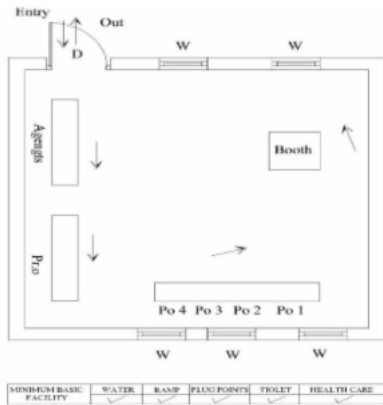

Google Map View

Polling Station Building Front View

Polling Station Front View

Cad View

Key MAP View

சட்டமன்றத் தொகுதியின் எண் மற்றும் பெயர் : 125-உடுமலைப்பேட்டை பிரிவு எண் மற்றும் பெயர் 1-திப்பம்பட்டி (வ.கி) மற்றும் (உஊ), மாரியம்மன் கோவில் வீதி வாட்டு எண்1