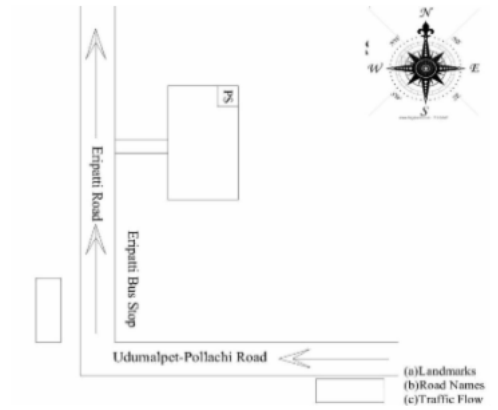

Google Map View

Polling Station Building Front View

Polling Station Front View

Cad View

Key MAP View

சட்டமன்றத் தொகுதியின் எண் மற்றும் பெயர் : 125-உடுமலைப்பேட்டை பிரிவு எண் மற்றும் பெயர் 1-திப்பம்பட்டி (வ.கி) மற்றும் (உஊ), மாரியம்மன் கோவில் வீதி வாட்டு எண்1