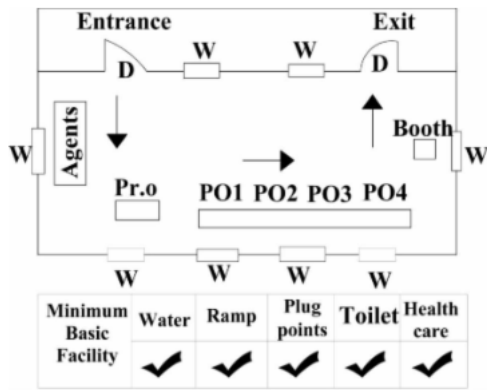

Google Map View

Polling Station Building Front View

Polling Station Front View

Cad View

Key MAP View

1 பெயர் : ஜோதிமணி கணவர் பெயர்: ராஜகோபால் வீட்டு எண் : 1/1 பீ வயது : 28 பாலினம் : பெண் Photo is available YII2209021	2 பெயர் : நாகரத்தினம் தந்தையின் பெயர்: ஆறுமுகம் வீட்டு எண் : 1/16 வயது : 29 பாலினம் : பெண் Photo is available YII1305291	3 பெயர் : விஜய் சு தந்தையின் பெயர்: சுப்ரமணியம் - வீட்டு எண் : 1 வயது : 33 பாலினம் : ஆண் Photo is available YII1258797
4 பெயர் : அஷ்வின் பிரசாத் தந்தையின் பெயர்: சாமிநாதன் வீட்டு எண் : 3/34 வயது : 27 பாலினம் : ஆண் Photo is available YII1327147	5 பெயர் : மாசாணி கணவர் பெயர்: செந்தில்குமார் வீட்டு எண் : 3/44 வயது : 50 பாலினம் : பெண் Photo is available YII2175396	6 பெயர் : மாரியம்மாள் கணவர் பெயர்: வீரமணி வீட்டு எண் : 4/1 வயது : 31 பாலினம் : பெண் Photo is available YII2208973
7 பெயர் : முத்துசாமி தந்தையின் பெயர்: ஆறுமுகம் வீட்டு எண் : 4/2ஏ வயது : 34 பாலினம் : ஆண் Photo is available YII2219236	8 பெயர் : பிரியா கணவர் பெயர்: முத்துசாமி வீட்டு எண் : 4/2ஏ வயது : 29 பாலினம் : பெண் Photo is available YII2219350	9 பெயர் : மீனாட்சி கணவர் பெயர்: சக்திவேல் வீட்டு எண் : 4/4 வயது : 24 பாலினம் : பெண் Photo is available YII2219368
10 பெயர் : சங்கீதா தந்தையின் பெயர்: சண்முகசுந்தரம் வீட்டு எண் : 4/5 வயது : 22 பாலினம் : பெண் Photo is available YII2225928	11 பெயர் : கிருத்திகா தந்தையின் பெயர்: செல்லதுரை செல்லதுரை வீட்டு எண் : 4/5 வயது : 21 பாலினம் : பெண் Photo is available YII2397677	12 பெயர் : ஹரிஹரன் தந்தையின் பெயர்: செல்லதுரை வீட்டு எண் : 4/5ஏ வயது : 19 பாலினம் : ஆண் Photo is available YII2433712
13 பெயர் : கீதா கணவர் பெயர்: விஜயகுமார் வீட்டு எண் : 4/14 ஏ வயது : 26 பாலினம் : பெண் Photo is available YII2208981	14 பெயர் : முருகன் தந்தையின் பெயர்: மாரியப்பன் வீட்டு எண் : 4/14 பீ வயது : 32 பாலினம் : ஆண் Photo is available YII2208916	15 பெயர் : லோகேஷ் ஆ தந்தையின் பெயர்: ஆறுமுகம் வீட்டு எண் : 4/16 வயது : 24 பாலினம் : ஆண் Photo is available YII2333425
16 பெயர் : ராகுல் தந்தையின் பெயர்: ஆறுமுகம் வீட்டு எண் : 4/16 வயது : 20 பாலினம் : ஆண் Photo is available YII2333391	# 17 பெயர் : கன்னிமுத்து வ தந்தையின் பெயர்: வரதராஜ் வீட்டு எண் : 4/20 வயது : 25 பாலினம் : ஆண் Photo is available YII2040749	18 பெயர் : கிருத்திகா கணவர் பெயர்: கண்ணன் வீட்டு எண் : 4/22 வயது : 25 பாலினம் : பெண் Photo is available YII2204162
19 பெயர் : மாரிமுத்து தந்தையின் பெயர்: சிவக்குமார் வீட்டு எண் : 4/23 வயது : 26 பாலினம் : ஆண் Photo is available YII1345610	20 பெயர் : நாகலட்சுமி கணவர் பெயர்: முருகன் வீட்டு எண் : 4/23 வயது : 23 பாலினம் : பெண் Photo is available YII2208932	21 பெயர் : சமித்திரா கணவர் பெயர்: சந்தோஷ்குமார் வீட்டு எண் : 4/45 வயது : 31 பாலினம் : பெண் Photo is available YII1313063
22 பெயர் : கீதா கணவர் பெயர்: சிவக்குமார் வீட்டு எண் : 4/46 வயது : 40 பாலினம் : பெண் Photo is available YII1305309	23 பெயர் : அனுஷ்கா தந்தையின் பெயர்: வீஜயப்ரகாஷ் வீட்டு எண் : 4/50 வயது : 25 பாலினம் : பெண் Photo is available YII2067502	24 பெயர் : பிரதீபா தாயின் பெயர்: பேபி வீட்டு எண் : 4/59 வயது : 23 பாலினம் : பெண் Photo is available YII2234987
25 பெயர் : ரகுநந்தன் தி தந்தையின் பெயர்: தியாகராஜன் வீட்டு எண் : 4/69 ஏ வயது : 20 பாலினம் : ஆண் Photo is available YII2324333	26 பெயர் : பிரதீக்சனா தந்தையின் பெயர்: செளந்தரராஜன் வீட்டு எண் : 4/72 வயது : 21 பாலினம் : பெண் Photo is available YII2347268	27 பெயர் : மணிகண்டன் தந்தையின் பெயர்: ராமசாமி வீட்டு எண் : 4/121 வயது : 35 பாலினம் : ஆண் Photo is available YII1313139
28 பெயர் : வினோதினி - தந்தையின் பெயர்: வேலுச்சாமி - வீட்டு எண் : 5 வயது : 28 பாலினம் : பெண் Photo is available YII1170729	29 பெயர் : சித்ரா கணவர் பெயர்: சீனிவாசன் வீட்டு எண் : 5 / 2 வயது : 59 பாலினம் : பெண் Photo is available YII2030047	30 பெயர் : செளந்தரராஜன் வெ தந்தையின் பெயர்: வெங்கிடுசுப்பு வீட்டு எண் : 5/3 வயது : 67 பாலினம் : ஆண் Photo is available YII2366375