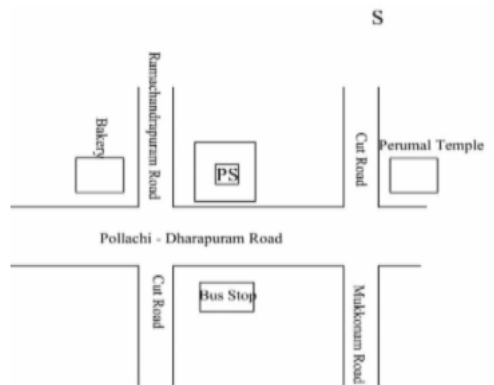

Key MAP View