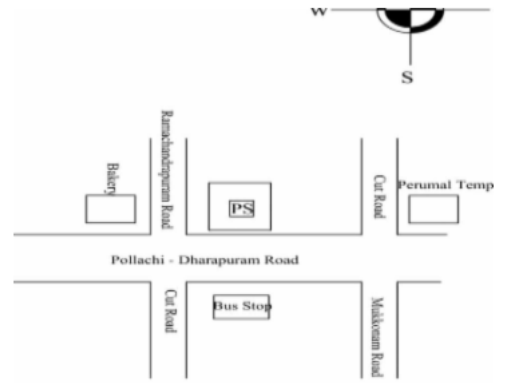

Key MAP View