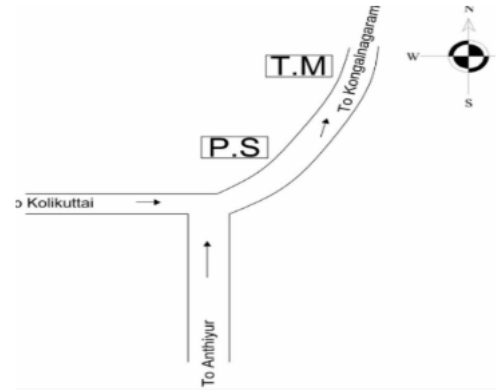

Cad View

Key MAP View