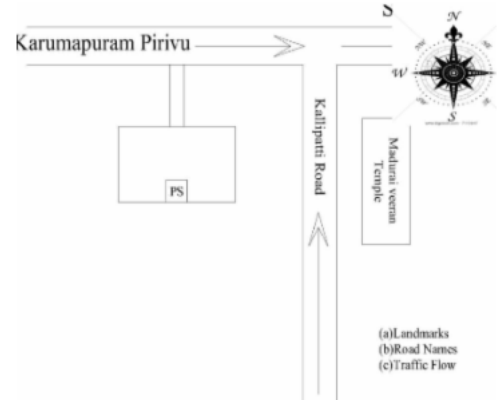

Google Map View

Polling Station Building Front View

Polling Station Front View

Cad View

Key MAP View

சட்டமன்றத் தொகுதியின் எண் மற்றும் பெயர் : 125-உடுமலைப்பேட்டை பிரிவு எண் மற்றும் பெயர் 1-களளிப்பட்டி (வ.கி) மற்றும் (உ), கள்ளிப்பட்டி வார்டு எண் 1