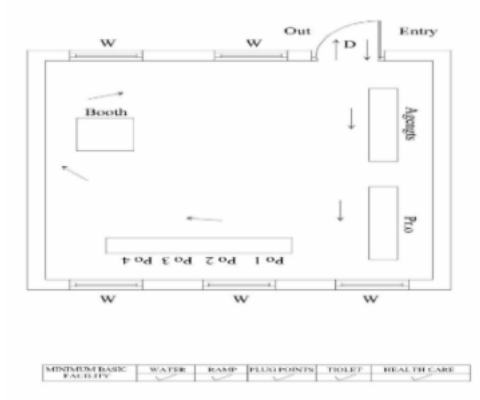

Google Map View

Polling Station Building Front View

Polling Station Front View

Cad View

Key MAP View

சட்டமன்றத் தொகுதியின் எண் மற்றும் பெயர் : 125-உடுமலைப்பேட்டை பிரிவு எண் மற்றும் பெயர் 1-களளிப்பட்டி (வ.கி) மற்றும் (உ), கள்ளிப்பட்டி வார்டு எண் 1