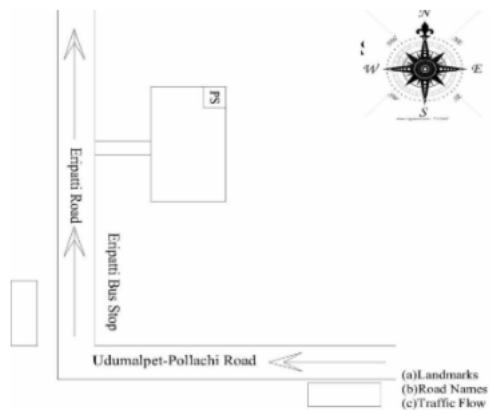

Google Map View

Polling Station Building Front View

Polling Station Front View

Cad View

Key MAP View

சட்டமன்றத் தொகுதியின் எண் மற்றும் பெயர் : 125-உடுமலைப்பேட்டை
பிரிவு எண் மற்றும் பெயர் 1-திப்பம்பட்டி (வ.கி) மற்றும் (உண), மாரியம்மான் கோவில் வடக்கு வீதி வார்டு எண்1