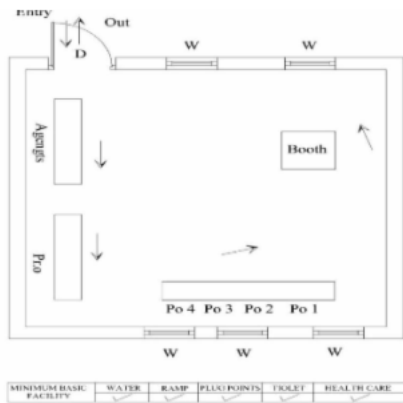

Google Map View

Polling Station Building Front View

Polling Station Front View

Cad View

Key MAP View

சட்டமன்றத் தொகுதியின் எண் மற்றும் பெயர் : 125-உடுமலைப்பேட்டை
பிரிவு எண் மற்றும் பெயர் 1-திப்பம்பட்டி (வ.கி) மற்றும் (உண), மாரியம்மான் கோவில் வடக்கு வீதி வார்டு எண்1