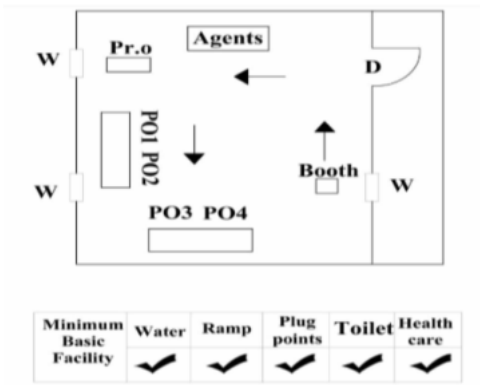

**Google Map View**

**Polling Station Building Front View**

**Polling Station Front View**

**Cad View**

**Key MAP View**

1 பெயர் : ரங்கராஜன் - தந்தையின் பெயர்: ஜங்கமநாயுடு - வீட்டு எண் : 1 வயது : 56 பாலினம் : ஆண்	YII1787597 Photo is available	2 பெயர் : தேன்மொழி - கணவர் பெயர்: ரங்கராஜன் - வீட்டு எண் : 1 வயது : 53 பாலினம் : பெண்	FLH1115609 Photo is available	3 பெயர் : ராஜலட்சுமி - கணவர் பெயர்: ஜெயக்குமார் - வீட்டு எண் : 1 வயது : 46 பாலினம் : பெண்	YII0617845 Photo is available
4 பெயர் : முருகம்மாள் - கணவர் பெயர்: செல்வராஜ் - வீட்டு எண் : 1 வயது : 45 பாலினம் : பெண்	YII0992883 Photo is available	5 பெயர் : சசிகலா - கணவர் பெயர்: வெங்கிடுபதி - வீட்டு எண் : 1 வயது : 45 பாலினம் : பெண்	YII0841213 Photo is available	6 பெயர் : ஜெய சதா - தந்தையின் பெயர்: திருமலைசாமி - வீட்டு எண் : 1 வயது : 38 பாலினம் : பெண்	YII0341222 Photo is available
7 பெயர் : ஜோதிமணி - தந்தையின் பெயர்: காளிமுத்து - வீட்டு எண் : 1 வயது : 28 பாலினம் : பெண்	YII1205350 Photo is available	8 பெயர் : நிவேதா தந்தையின் பெயர்: விஜயகுமார் வீட்டு எண் : 1 வயது : 26 பாலினம் : பெண்	YII1304690 Photo is available	9 பெயர் : நவீன்குமார் - தந்தையின் பெயர்: செல்வராஜ் - வீட்டு எண் : 1-40 வயது : 32 பாலினம் : ஆண்	YII0617464 Photo is available
10 பெயர் : காளீஸ்வரி - கணவர் பெயர்: மௌனசாமி வீட்டு எண் : 1-65 வயது : 37 பாலினம் : பெண்	YII0742221 Photo is available	11 பெயர் : நந்தகுமாரன் - தந்தையின் பெயர்: மணி - வீட்டு எண் : 1-73 வயது : 39 பாலினம் : ஆண்	FLH4915872 Photo is available	12 பெயர் : முருகேஸ்வரி - கணவர் பெயர்: செல்வராஜ் - வீட்டு எண் : 1/84 வயது : 59 பாலினம் : பெண்	XSS1526235 Photo is available
13 பெயர் : ராதாமணி - கணவர் பெயர்: கணகராஜ் - வீட்டு எண் : 1-87 வயது : 41 பாலினம் : பெண்	YII1115120 Photo is available	14 பெயர் : சரவணன் ப சீ தந்தையின் பெயர்: சீனிவாசன் - வீட்டு எண் : 1/100 ஏ வயது : 63 பாலினம் : ஆண்	FLH4933602 Photo is available	15 பெயர் : லட்சுமி - கணவர் பெயர்: கந்தசாமி - வீட்டு எண் : 1/113 வயது : 52 பாலினம் : பெண்	WTS0845156 Photo is available
16 பெயர் : காயத்ரி கணவர் பெயர்: மணிகண்டன் வீட்டு எண் : 1/149 வயது : 27 பாலினம் : பெண்	YII2164580 Photo is available	17 பெயர் : மது வெங்கடேஷ் தந்தையின் பெயர்: மௌனகுருசாமி வீட்டு எண் : 1/219 வயது : 28 பாலினம் : ஆண்	YII1315050 Photo is available	S 18 பெயர் : ரித்திகா தந்தையின் பெயர்: முத்துகுமாரசாமி வீட்டு எண் : 1/223 வயது : 19 பாலினம் : பெண்	YII2369908 Photo is available
19 பெயர் : சபரிநாதன் அ தந்தையின் பெயர்: அருணகிரிநாதன் வீட்டு எண் : 1/234 வயது : 22 பாலினம் : ஆண்	YII2359461 Photo is available	S 20 பெயர் : தர்மாபிரபு மா தந்தையின் பெயர்: முத்துகுமார் வீட்டு எண் : 1/248 தொட்டம்பட்டி வயது : 20 பாலினம் : ஆண்	YII2370948 Photo is available	21 பெயர் : பொன்மணி - தந்தையின் பெயர்: கந்தசாமி - வீட்டு எண் : 1/260 வயது : 32 பாலினம் : பெண்	WTS0845297 Photo is available
22 பெயர் : பத்மாவதி - கணவர் பெயர்: சுப்பிரமணியம் - வீட்டு எண் : 2 வயது : 75 பாலினம் : பெண்	YII0926907 Photo is available	23 பெயர் : காளிமுத்து - தந்தையின் பெயர்: ராஜன் - வீட்டு எண் : 2 வயது : 38 பாலினம் : ஆண்	YII0077990 Photo is available	24 பெயர் : ராஜேஸ் குமார் - தந்தையின் பெயர்: தேவராஜ் - வீட்டு எண் : 2 வயது : 36 பாலினம் : ஆண்	YII0077974 Photo is available
25 பெயர் : ஆர்த்தி - தந்தையின் பெயர்: ஜெகநாதன் - வீட்டு எண் : 2-2 வயது : 32 பாலினம் : பெண்	YII0617696 Photo is available	26 பெயர் : சாவித்திரி - தந்தையின் பெயர்: கிருஷ்ணசாமி - வீட்டு எண் : 2-5 வயது : 57 பாலினம் : பெண்	YII0742080 Photo is available	27 பெயர் : கோபாலகிருஷ்ணன் - தந்தையின் பெயர்: தாமோதரன் - வீட்டு எண் : 2-5 வயது : 43 பாலினம் : ஆண்	YII0617928 Photo is available
28 பெயர் : அஸ்வின்குமார் - தந்தையின் பெயர்: ரங்கநாதன் - வீட்டு எண் : 2-6 வயது : 30 பாலினம் : ஆண்	YII0840991 Photo is available	29 பெயர் : நவீன்குமார் - தந்தையின் பெயர்: கிருஷ்ணசாமி - வீட்டு எண் : 2-6 வயது : 29 பாலினம் : ஆண்	YII0993006 Photo is available	30 பெயர் : சிவானந்தன் - தந்தையின் பெயர்: கிருஷ்ணசாமி - வீட்டு எண் : 2-9 வயது : 63 பாலினம் : ஆண்	YII0992867 Photo is available