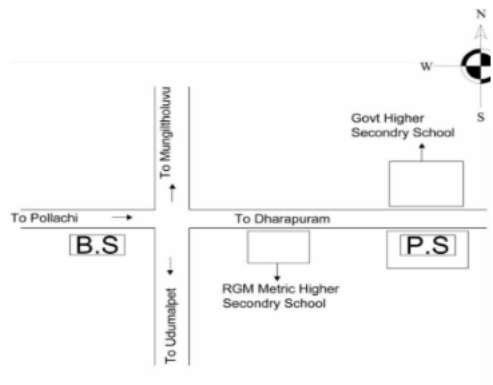

Google Map View

Polling Station Building Front View

Polling Station Front View

Cad View

Key MAP View

1 பெயர் : சரஸ்வதி - கணவர் பெயர்: கல்யாணி - வீட்டு எண் : 1 வயது : 46 பாலினம் : பெண் Photo is available	YII0232496	2 பெயர் : சண்முகவேல் - தந்தையின் பெயர்: பாப்பாத்தி - வீட்டு எண் : 1 வயது : 40 பாலினம் : ஆண் Photo is available	YII0255398	3 பெயர் : சூபி - தந்தையின் பெயர்: செல்வராஜ் - வீட்டு எண் : 1 வயது : 36 பாலினம் : பெண் Photo is available	YII0232470
4 பெயர் : ஆலிஸ் - தந்தையின் பெயர்: செல்வராஜ் - வீட்டு எண் : 1 வயது : 35 பாலினம் : பெண் Photo is available	YII0232488	5 பெயர் : கருப்புசாமி - தந்தையின் பெயர்: சின்னக்கண்ணு - வீட்டு எண் : 1-1 வயது : 55 பாலினம் : ஆண் Photo is available	YII1796218	6 பெயர் : கருப்பாத்தாள் - கணவர் பெயர்: கருப்புசாமி - வீட்டு எண் : 1-1 வயது : 52 பாலினம் : பெண் Photo is available	YII1796226
7 பெயர் : கருப்பாத்தாள் - கணவர் பெயர்: முத்துச்சாமி - வீட்டு எண் : 1-1 வயது : 50 பாலினம் : பெண் Photo is available	YII1796234	8 பெயர் : காளியம்மன் - கணவர் பெயர்: மருதாசலமூர்த்தி - வீட்டு எண் : 1-1 வயது : 45 பாலினம் : பெண் Photo is available	YII0342683	9 பெயர் : முத்து மணிகண்டன் - தந்தையின் பெயர்: முத்துச்சாமி - வீட்டு எண் : 1-1 வயது : 31 பாலினம் : ஆண் Photo is available	YII0842005
10 பெயர் : சக்திவேல் - தந்தையின் பெயர்: முத்துச்சாமி - வீட்டு எண் : 1-1 வயது : 29 பாலினம் : ஆண் Photo is available	YII1056795	11 பெயர் : முத்துலட்சுமி - தந்தையின் பெயர்: கருப்புசாமி - வீட்டு எண் : 1-2 வயது : 31 பாலினம் : பெண் Photo is available	YII0841452	12 பெயர் : பூபதி - தந்தையின் பெயர்: கருப்புசாமி - வீட்டு எண் : 1-2 வயது : 29 பாலினம் : ஆண் Photo is available	YII0993451
13 பெயர் : சர்க்கரைராஜ் - தந்தையின் பெயர்: ஆறுமுகம் - வீட்டு எண் : 1-3 வயது : 59 பாலினம் : ஆண் Photo is available	FLH1118892	14 பெயர் : செல்வராஜ் - தந்தையின் பெயர்: ஆறுமுகம் - வீட்டு எண் : 1-3 வயது : 54 பாலினம் : ஆண் Photo is available	FLH1118207	15 பெயர் : லட்சுமி - கணவர் பெயர்: சர்க்கரைராஜ் - வீட்டு எண் : 1-3 வயது : 54 பாலினம் : பெண் Photo is available	FLH1118686
16 பெயர் : கருப்பாத்தாள் - கணவர் பெயர்: செல்வராஜ் - வீட்டு எண் : 1-3 வயது : 49 பாலினம் : பெண் Photo is available	FLH4828257	17 பெயர் : மணிகண்டன் தந்தையின் பெயர்: செல்வராஜ் வீட்டு எண் : 1/3 வயது : 29 பாலினம் : ஆண் Photo is available	YII1302868	18 பெயர் : சரவணக்குமார் - தந்தையின் பெயர்: ராமசாமி - வீட்டு எண் : 1-3A வயது : 54 பாலினம் : ஆண் Photo is available	FLH4908869
19 பெயர் : முருகன் - தந்தையின் பெயர்: ராமன் - வீட்டு எண் : 1-4 வயது : 63 பாலினம் : ஆண் Photo is available	FLH4756904	20 பெயர் : பேச்சியம்மாள் - கணவர் பெயர்: சிங்கான் - வீட்டு எண் : 1-4 வயது : 55 பாலினம் : பெண் Photo is available	YII1796259	21 பெயர் : சின்னஅம்மனி - கணவர் பெயர்: முருகன் - வீட்டு எண் : 1-4 வயது : 54 பாலினம் : பெண் Photo is available	FLH2322865
22 பெயர் : சுரேஷ் - தந்தையின் பெயர்: கருப்புச்சாமி - வீட்டு எண் : 1-4 வயது : 32 பாலினம் : ஆண் Photo is available	YII0618082	23 பெயர் : அருண் குமார் தந்தையின் பெயர்: கருப்புசாமி வீட்டு எண் : 1-4/சி வயது : 25 பாலினம் : ஆண் Photo is available	YII1335322	24 பெயர் : முருகன் இதரர் பெயர்: ரம்யா வீட்டு எண் : 1/5 வயது : 38 பாலினம் : ஆண் Photo is available	YII2185999
25 பெயர் : சிவா - தந்தையின் பெயர்: கிட்டப்பநாயக்கர் - வீட்டு எண் : 1-6 வயது : 48 பாலினம் : ஆண் Photo is available	FLH4757035	26 பெயர் : பழனியம்மாள் - கணவர் பெயர்: கிருஷ்ணசாமி - வீட்டு எண் : 1-7 வயது : 53 பாலினம் : பெண் Photo is available	YII0342816	27 பெயர் : மணிகண்டன் - தந்தையின் பெயர்: பாப்பான் - வீட்டு எண் : 1-8 வயது : 31 பாலினம் : ஆண் Photo is available	YII0842062
28 பெயர் : முத்துக்குமார் - தந்தையின் பெயர்: மாரிமுத்து - வீட்டு எண் : 1-8 வயது : 30 பாலினம் : ஆண் Photo is available	YII0841536	29 பெயர் : வீரசுந்தரி தந்தையின் பெயர்: மாரிமுத்து வீட்டு எண் : 1/8 வயது : 27 பாலினம் : பெண் Photo is available	YII1275338	30 பெயர் : செல்லம்மாள் - கணவர் பெயர்: ராஜலிங்கம் - வீட்டு எண் : 1-9 வயது : 60 பாலினம் : பெண் Photo is available	FLH1118090