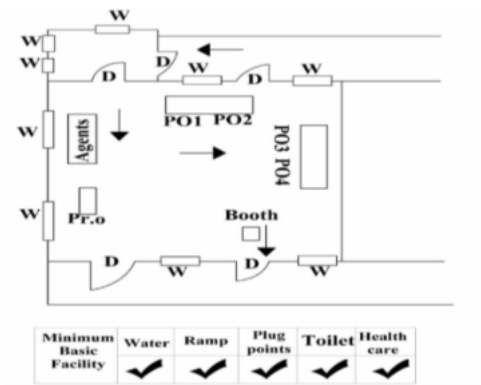

Google Map View

Polling Station Building Front View

Polling Station Front View

Cad View

Key MAP View

1 பெயர் : சரஸ்வதி - கணவர் பெயர்: கல்யாணி - வீட்டு எண் : 1 வயது : 46 பாலினம் : பெண் Photo is available	YII0232496	2 பெயர் : சண்முகவேல் - தந்தையின் பெயர்: பாப்பாத்தி - வீட்டு எண் : 1 வயது : 40 பாலினம் : ஆண் Photo is available	YII0255398	3 பெயர் : சூபி - தந்தையின் பெயர்: செல்வராஜ் - வீட்டு எண் : 1 வயது : 36 பாலினம் : பெண் Photo is available	YII0232470
4 பெயர் : ஆலிஸ் - தந்தையின் பெயர்: செல்வராஜ் - வீட்டு எண் : 1 வயது : 35 பாலினம் : பெண் Photo is available	YII0232488	5 பெயர் : கருப்புசாமி - தந்தையின் பெயர்: சின்னக்கண்ணு - வீட்டு எண் : 1-1 வயது : 55 பாலினம் : ஆண் Photo is available	YII1796218	6 பெயர் : கருப்பாத்தாள் - கணவர் பெயர்: கருப்புசாமி - வீட்டு எண் : 1-1 வயது : 52 பாலினம் : பெண் Photo is available	YII1796226
7 பெயர் : கருப்பாத்தாள் - கணவர் பெயர்: முத்துச்சாமி - வீட்டு எண் : 1-1 வயது : 50 பாலினம் : பெண் Photo is available	YII1796234	8 பெயர் : காளியம்மன் - கணவர் பெயர்: மருதாசலமூர்த்தி - வீட்டு எண் : 1-1 வயது : 45 பாலினம் : பெண் Photo is available	YII0342683	9 பெயர் : முத்து மணிகண்டன் - தந்தையின் பெயர்: முத்துச்சாமி - வீட்டு எண் : 1-1 வயது : 31 பாலினம் : ஆண் Photo is available	YII0842005
10 பெயர் : சக்திவேல் - தந்தையின் பெயர்: முத்துச்சாமி - வீட்டு எண் : 1-1 வயது : 29 பாலினம் : ஆண் Photo is available	YII1056795	11 பெயர் : முத்துலட்சுமி - தந்தையின் பெயர்: கருப்புசாமி - வீட்டு எண் : 1-2 வயது : 31 பாலினம் : பெண் Photo is available	YII0841452	12 பெயர் : பூபதி - தந்தையின் பெயர்: கருப்புசாமி - வீட்டு எண் : 1-2 வயது : 29 பாலினம் : ஆண் Photo is available	YII0993451
13 பெயர் : சர்க்கரைராஜ் - தந்தையின் பெயர்: ஆறுமுகம் - வீட்டு எண் : 1-3 வயது : 59 பாலினம் : ஆண் Photo is available	FLH1118892	14 பெயர் : செல்வராஜ் - தந்தையின் பெயர்: ஆறுமுகம் - வீட்டு எண் : 1-3 வயது : 54 பாலினம் : ஆண் Photo is available	FLH1118207	15 பெயர் : லட்சுமி - கணவர் பெயர்: சர்க்கரைராஜ் - வீட்டு எண் : 1-3 வயது : 54 பாலினம் : பெண் Photo is available	FLH1118686
16 பெயர் : கருப்பாத்தாள் - கணவர் பெயர்: செல்வராஜ் - வீட்டு எண் : 1-3 வயது : 49 பாலினம் : பெண் Photo is available	FLH4828257	17 பெயர் : மணிகண்டன் தந்தையின் பெயர்: செல்வராஜ் வீட்டு எண் : 1/3 வயது : 29 பாலினம் : ஆண் Photo is available	YII1302868	18 பெயர் : சரவணக்குமார் - தந்தையின் பெயர்: ராமசாமி - வீட்டு எண் : 1-3A வயது : 54 பாலினம் : ஆண் Photo is available	FLH4908869
19 பெயர் : முருகன் - தந்தையின் பெயர்: ராமன் - வீட்டு எண் : 1-4 வயது : 63 பாலினம் : ஆண் Photo is available	FLH4756904	20 பெயர் : பேச்சியம்மாள் - கணவர் பெயர்: சிங்கான் - வீட்டு எண் : 1-4 வயது : 55 பாலினம் : பெண் Photo is available	YII1796259	21 பெயர் : சின்னஅம்மனி - கணவர் பெயர்: முருகன் - வீட்டு எண் : 1-4 வயது : 54 பாலினம் : பெண் Photo is available	FLH2322865
22 பெயர் : சுரேஷ் - தந்தையின் பெயர்: கருப்புச்சாமி - வீட்டு எண் : 1-4 வயது : 32 பாலினம் : ஆண் Photo is available	YII0618082	23 பெயர் : அருண் குமார் தந்தையின் பெயர்: கருப்புசாமி வீட்டு எண் : 1-4/சி வயது : 25 பாலினம் : ஆண் Photo is available	YII1335322	24 பெயர் : முருகன் இதரர் பெயர்: ரம்யா வீட்டு எண் : 1/5 வயது : 38 பாலினம் : ஆண் Photo is available	YII2185999
25 பெயர் : சிவா - தந்தையின் பெயர்: கிட்டப்பநாயக்கர் - வீட்டு எண் : 1-6 வயது : 48 பாலினம் : ஆண் Photo is available	FLH4757035	26 பெயர் : பழனியம்மாள் - கணவர் பெயர்: கிருஷ்ணசாமி - வீட்டு எண் : 1-7 வயது : 53 பாலினம் : பெண் Photo is available	YII0342816	27 பெயர் : மணிகண்டன் - தந்தையின் பெயர்: பாப்பான் - வீட்டு எண் : 1-8 வயது : 31 பாலினம் : ஆண் Photo is available	YII0842062
28 பெயர் : முத்துக்குமார் - தந்தையின் பெயர்: மாரிமுத்து - வீட்டு எண் : 1-8 வயது : 30 பாலினம் : ஆண் Photo is available	YII0841536	29 பெயர் : வீரசுந்தரி தந்தையின் பெயர்: மாரிமுத்து வீட்டு எண் : 1/8 வயது : 27 பாலினம் : பெண் Photo is available	YII1275338	30 பெயர் : செல்லம்மாள் - கணவர் பெயர்: ராஜலிங்கம் - வீட்டு எண் : 1-9 வயது : 60 பாலினம் : பெண் Photo is available	FLH1118090