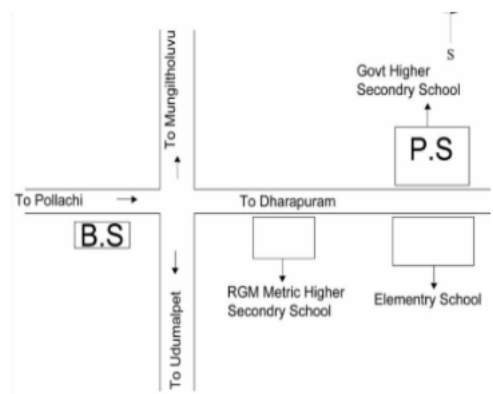

Key MAP View