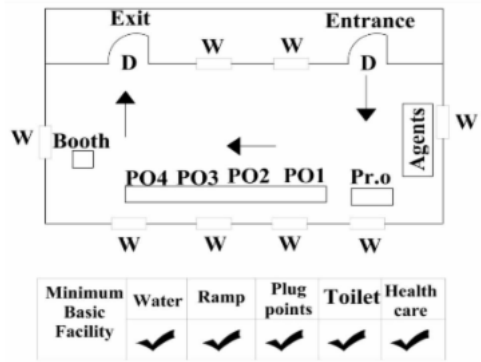

Google Map View

Polling Station Building Front View

Polling Station Front View

Cad View

Key MAP View

1	YII0066084	பெயர் : பொன்னத்தாள் - கணவர் பெயர்: ஆறுச்சாமி - வீட்டு எண் : 1/101 வயது : 46 பாலினம் : பெண்	Photo is available	2	YII2379188	பெயர் : சந்தோஷ் ஆறுச்சாமி தந்தையின் பெயர்: ஆறுச்சாமி வீட்டு எண் : 1/101 வயது : 21 பாலினம் : ஆண்	Photo is available	3	YII1783489	பெயர் : லட்சுமி - கணவர் பெயர்: வேலுச்சாமிநாயக்கர் - வீட்டு எண் : 1-140-2 வயது : 75 பாலினம் : பெண்	Photo is available
4	FLH4936555	பெயர் : பாபு - தந்தையின் பெயர்: வேலுச்சாமி - வீட்டு எண் : 1-140-3 வயது : 48 பாலினம் : ஆண்	Photo is available	5	FLH2359198	பெயர் : துரைராஜ் - தந்தையின் பெயர்: குமாரன் - வீட்டு எண் : 1-140-4 வயது : 52 பாலினம் : ஆண்	Photo is available	6	FLH1273432	பெயர் : ஆராயி - கணவர் பெயர்: துரைராஜ் - வீட்டு எண் : 1-140-4 வயது : 49 பாலினம் : பெண்	Photo is available
7	YII1783497	பெயர் : சுந்தரகலா - கணவர் பெயர்: ஈஸ்வரன் - வீட்டு எண் : 1-140-5 வயது : 48 பாலினம் : பெண்	Photo is available	8	YII1783505	பெயர் : புஷ்பவல்லி - கணவர் பெயர்: சீனிவாசன் - வீட்டு எண் : 1-140-6 வயது : 53 பாலினம் : பெண்	Photo is available	9	YII2451714	பெயர் : கற்பகவள்ளிகு - தந்தையின் பெயர்: தங்கமணி ஆ வீட்டு எண் : 1/145 வயது : 18 பாலினம் : பெண்	Photo is available
10	YII1783521	பெயர் : சித்ரா - தந்தையின் பெயர்: வேலாயுதசாமி - வீட்டு எண் : 1-181-1 வயது : 56 பாலினம் : பெண்	Photo is available	11	FLH4936563	பெயர் : சுகாதேவன் - தந்தையின் பெயர்: குழந்தைவேலு - வீட்டு எண் : 1-181-2 வயது : 47 பாலினம் : ஆண்	Photo is available	12	YII2451714	பெயர் : ஜஸ்வரயா க - தந்தையின் பெயர்: கருணாகரன் வீட்டு எண் : 1/375 வயது : 20 பாலினம் : பெண்	Photo is available
13	YII2455566	பெயர் : சபர்ஷ் ம - தந்தையின் பெயர்: மணிகண்டன் வீட்டு எண் : 1/421 வயது : 19 பாலினம் : ஆண்	Photo is available	14	YII2451664	பெயர் : பூபேஷ் ரா - தந்தையின் பெயர்: ராஜசேகரன் அ வீட்டு எண் : 1/561 வயது : 20 பாலினம் : ஆண்	Photo is available	15	YII2084192	பெயர் : சுரேஷ்குமார் - தந்தையின் பெயர்: கிருஷ்ணசாமி வீட்டு எண் : 4/15 வயது : 33 பாலினம் : ஆண்	Photo is available
16	YII1260199	பெயர் : லாவண்யா - தந்தையின் பெயர்: துரைராஜ் - வீட்டு எண் : 4/338 வயது : 28 பாலினம் : பெண்	Photo is available	17	YII2461028	பெயர் : யுவ ஸ்ரீ ர - தந்தையின் பெயர்: ரஞ்சித்குமார் வீட்டு எண் : 4/397-2 வயது : 21 பாலினம் : பெண்	Photo is available	18	YII1783539	பெயர் : ராஜசேகரன் - தந்தையின் பெயர்: சாமநாயுடு - வீட்டு எண் : 5-1 வயது : 68 பாலினம் : ஆண்	Photo is available
19	FLH4910667	பெயர் : லட்சுமணன் - தந்தையின் பெயர்: வெங்கிடுசாமி - வீட்டு எண் : 5-1 வயது : 57 பாலினம் : ஆண்	Photo is available	20	FLH4910683	பெயர் : சகுந்தலா - கணவர் பெயர்: லட்சுமணன் - வீட்டு எண் : 5-1 வயது : 57 பாலினம் : பெண்	Photo is available	21	YII1783547	பெயர் : ராஜாமணி - கணவர் பெயர்: ராஜசேகரன் - வீட்டு எண் : 5-1 வயது : 55 பாலினம் : பெண்	Photo is available
22	YII116300	பெயர் : இந்து - தந்தையின் பெயர்: ராஜசேகரன் - வீட்டு எண் : 5-1 வயது : 28 பாலினம் : பெண்	Photo is available	23	YII1783554	பெயர் : ராதாகிருஷ்ணன் - தந்தையின் பெயர்: சாமநாயுடு - வீட்டு எண் : 5-2 வயது : 55 பாலினம் : ஆண்	Photo is available	24	FLH2359131	பெயர் : இந்திராணி - கணவர் பெயர்: ராதாகிருஷ்ணன் - வீட்டு எண் : 5-2 வயது : 50 பாலினம் : பெண்	Photo is available
25	YII1260215	பெயர் : விஷ்ணு - தந்தையின் பெயர்: ராதாகிருஷ்ணன் - வீட்டு எண் : 5-2 வயது : 27 பாலினம் : ஆண்	Photo is available	26	FLH2359156	பெயர் : செளந்தரராஜன் - தந்தையின் பெயர்: திருமலைசாமி - வீட்டு எண் : 5-3 வயது : 65 பாலினம் : ஆண்	Photo is available	27	FLH2359115	பெயர் : வசந்தாமணி - கணவர் பெயர்: செளந்தரராஜன் - வீட்டு எண் : 5-3 வயது : 56 பாலினம் : பெண்	Photo is available
28	YII0622324	பெயர் : பிரதீப் - தந்தையின் பெயர்: செளந்தரராஜன் - வீட்டு எண் : 5-3 வயது : 35 பாலினம் : ஆண்	Photo is available	29	YII116268	பெயர் : கோகுல் - தந்தையின் பெயர்: செளந்திரராஜன் - வீட்டு எண் : 5-3 வயது : 31 பாலினம் : ஆண்	Photo is available	30	YII1783570	பெயர் : செல்வராஜ் - தந்தையின் பெயர்: கோவிந்தசாமி - வீட்டு எண் : 5-3A வயது : 64 பாலினம் : ஆண்	Photo is available