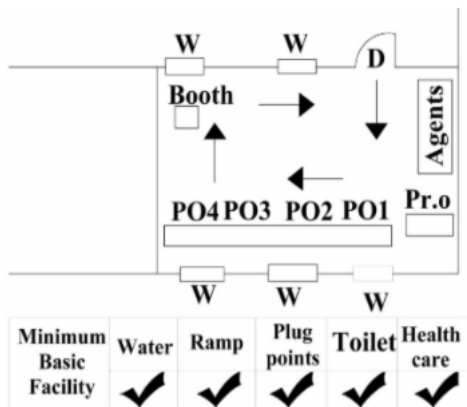

Google Map View

Polling Station Building Front View

Polling Station Front View

Cad View

Key MAP View

1 பெயர் : விங்கமுத்துகவுண்டர் - தந்தையின் பெயர்: நாச்சி முத்து - வீட்டு எண் : 1 வயது : 66 பாலினம் : ஆண் Photo is available	YII0622944	2 பெயர் : செல்லம்மாள் - கணவர் பெயர்: விங்கமுத்துகவுண்டர் - வீட்டு எண் : 1 வயது : 60 பாலினம் : பெண் Photo is available	YII0623108	3 பெயர் : விசாலாட்சி - கணவர் பெயர்: நாகராஜ் - வீட்டு எண் : 1 வயது : 51 பாலினம் : பெண் Photo is available	YII0623074
4 பெயர் : சுரேஷ் - தந்தையின் பெயர்: பொம்மன் - வீட்டு எண் : 1 வயது : 45 பாலினம் : ஆண் Photo is available	YII0622969	5 பெயர் : பாலகிருஷ்ணன் - தந்தையின் பெயர்: விங்கமுத்துகவுண்டர் - வீட்டு எண் : 1 வயது : 43 பாலினம் : ஆண் Photo is available	YII0622936	6 பெயர் : ராஜமணி - கணவர் பெயர்: சுரேஷ் - வீட்டு எண் : 1 வயது : 36 பாலினம் : பெண் Photo is available	YII0623082
7 பெயர் : கனகராஜ் - தந்தையின் பெயர்: செளந்தராஜ் - வீட்டு எண் : 1 வயது : 34 பாலினம் : ஆண் Photo is available	YII0622993	8 பெயர் : அரசி - தந்தையின் பெயர்: மணியன் - வீட்டு எண் : 1-2 வயது : 31 பாலினம் : பெண் Photo is available	YII0844829	S 9 பெயர் : பூங்கொடி தந்தையின் பெயர்: கோவிந்தராஜ் வீட்டு எண் : 1/4/வி.சோமவாரப்படி (ர.வி) மற்றும் (பி) வயது : 26 பாலினம் : பெண் Photo is available	WTS1187301
10 பெயர் : சத்யா கணவர் பெயர்: சிவபர்காஷ் வீட்டு எண் : 1/96ஏ வயது : 26 பாலினம் : பெண் Photo is available	YII2263903	S 11 பெயர் : ஜீவிதா நா தந்தையின் பெயர்: நாகராஜ் வீட்டு எண் : 1/126 வயது : 20 பாலினம் : பெண் DELETED Photo is available	YII2435683	S 12 பெயர் : நிவேதா ஆ தந்தையின் பெயர்: ஆறுச்சாமி வீட்டு எண் : 1/148 வயது : 20 பாலினம் : பெண் DELETED Photo is available	YII2453165
13 பெயர் : தேன்மொழி - கணவர் பெயர்: கிருஷ்ணசாமி - வீட்டு எண் : 1-194-1 வயது : 50 பாலினம் : பெண் Photo is available	YII1796986	14 பெயர் : கனகராஜ் - தந்தையின் பெயர்: சுப்பநாயக்கர் - வீட்டு எண் : 1-194-1 வயது : 45 பாலினம் : ஆண் Photo is available	FLH1121623	15 பெயர் : கண்டியம்மாள் - கணவர் பெயர்: சுப்பநாயக்கர் - வீட்டு எண் : 1-194-2 வயது : 81 பாலினம் : பெண் Photo is available	YII1796994
16 பெயர் : தனலட்சுமி - கணவர் பெயர்: தண்டபாணி - வீட்டு எண் : 1-194-2 வயது : 64 பாலினம் : பெண் Photo is available	YII1797992	17 பெயர் : கண்ணம்மாள் - தந்தையின் பெயர்: வேலுசாமி - வீட்டு எண் : 1-217-1 வயது : 49 பாலினம் : பெண் Photo is available	FLH4936829	18 பெயர் : நீலவேணி - தந்தையின் பெயர்: வேலுசாமி - வீட்டு எண் : 1-217-1 வயது : 42 பாலினம் : பெண் Photo is available	FLH4936837
19 பெயர் : பொம்முராஜ் - தந்தையின் பெயர்: வேலுச்சாமி - வீட்டு எண் : 1-217-2 வயது : 45 பாலினம் : ஆண் Photo is available	FLH1122373	20 பெயர் : செந்தில்குமார் - தந்தையின் பெயர்: நடராஜ் - வீட்டு எண் : 1-217-3 வயது : 43 பாலினம் : ஆண் Photo is available	FLH2359578	21 பெயர் : ராஜசேகரன் தந்தையின் பெயர்: துரைசாமி - வீட்டு எண் : 1-217-4 வயது : 46 பாலினம் : ஆண் Photo is available	FLH4865119
22 பெயர் : துரைசாமி - தந்தையின் பெயர்: கண்டிவ நாயக்கர் வீட்டு எண் : 1-217-5 வயது : 75 பாலினம் : ஆண் Photo is available	YII1798008	23 பெயர் : பராசக்தி - கணவர் பெயர்: துரைசாமி - வீட்டு எண் : 1-217-5 வயது : 70 பாலினம் : பெண் Photo is available	YII1798016	# 24 பெயர் : ரேவதி ரங்கசாமி கணவர் பெயர்: பாலசுப்பிரமணியம் - வீட்டு எண் : 6/321 வயது : 40 பாலினம் : பெண் Photo is available	YII0255208
25 பெயர் : கனகராஜ் பி தந்தையின் பெயர்: பழனிசாமி வீட்டு எண் : 1/457 வயது : 70 பாலினம் : ஆண் Photo is available	YII2454148	26 பெயர் : கிருஷ்ணசாமி - தந்தையின் பெயர்: வையாபுரி - வீட்டு எண் : 1/504 வயது : 87 பாலினம் : ஆண் Photo is available	YII0081166	27 பெயர் : செந்தில்குமார் - தந்தையின் பெயர்: ராமசாமி - வீட்டு எண் : 1-624 வயது : 48 பாலினம் : ஆண் Photo is available	YII0622688
28 பெயர் : குமாரசாமி - தாயின் பெயர்: நாயகம்மாள் - வீட்டு எண் : 1-624 வயது : 47 பாலினம் : ஆண் Photo is available	YII0622753	29 பெயர் : ராமசாமி - தந்தையின் பெயர்: கிருஷ்ணசாமி - வீட்டு எண் : 1E வயது : 56 பாலினம் : ஆண் Photo is available	YII1798024	30 பெயர் : காளியம்மாள் - கணவர் பெயர்: கோபால்சாமி - வீட்டு எண் : 3 வயது : 37 பாலினம் : பெண் Photo is available	YII0845099