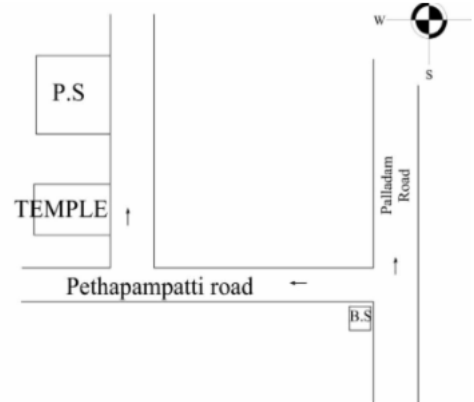

Cad View

Key MAP View