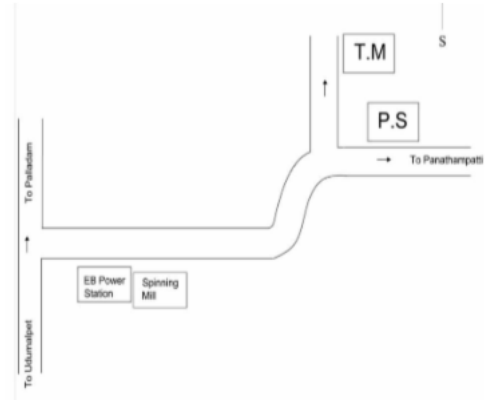

Google Map View

Polling Station Building Front View

Polling Station Front View

Cad View

Key MAP View

1 பெயர் : மாரிமுத்து - தந்தையின் பெயர்: ரங்கசாமிகவுண்டர் - வீட்டு எண் : 0 வயது : 57 பாலினம் : ஆண்	YII1804467 Photo is available	2 பெயர் : கலைவாணி - கணவர் பெயர்: ராஜ்குமார் - வீட்டு எண் : 0 வயது : 41 பாலினம் : பெண்	YII0084426 Photo is available	3 பெயர் : மணி ரா தந்தையின் பெயர்: ராஜ் வீட்டு எண் : 1/89 வயது : 35 பாலினம் : ஆண்	YII2442457 Photo is available
4 பெயர் : விஜயலட்சுமி ம கணவர் பெயர்: மணி வீட்டு எண் : 1/102 வயது : 30 பாலினம் : பெண்	YII2445302 Photo is available	5 பெயர் : வீரம்மாள் கணவர் பெயர்: முத்துச்சாமி - வீட்டு எண் : 1/116 வயது : 57 பாலினம் : பெண்	WTS1476142 Photo is available	6 பெயர் : கருவண்டராயன் தந்தையின் பெயர்: முத்துசாமி வீட்டு எண் : 1/116 வயது : 26 பாலினம் : ஆண்	WTS1239961 Photo is available
7 பெயர் : செல்வ குமார் தந்தையின் பெயர்: கனகராஜ் வீட்டு எண் : 1/189 வயது : 25 பாலினம் : ஆண்	YII1311810 Photo is available	8 பெயர் : ஜோதிமணி வி தந்தையின் பெயர்: பழனிச்சாமி வீட்டு எண் : 1/364 வயது : 31 பாலினம் : பெண்	YII2181600 Photo is available	9 பெயர் : சூர்யபிரகாஷ் தந்தையின் பெயர்: முருகன் வீட்டு எண் : 1/378 வயது : 26 பாலினம் : ஆண்	YII1340264 Photo is available
10 பெயர் : பரணி தி கணவர் பெயர்: ஜெயபிரகாஷ் வீட்டு எண் : 2/1 வயது : 22 பாலினம் : பெண்	YII2454460 Photo is available	11 பெயர் : ரத்தினமூர்த்தி - தந்தையின் பெயர்: ரங்கசாமி - வீட்டு எண் : 2-22 வயது : 32 பாலினம் : ஆண்	YII0848432 Photo is available	S 12 பெயர் : அங்குசாமி - தந்தையின் பெயர்: காணியப்பசெட்டியார் - வீட்டு எண் : 2/40 வயது : 62 பாலினம் : ஆண்	YII1875202 Photo is available
S 13 பெயர் : தனலட்சுமி - கணவர் பெயர்: சுரேஷ்குமார் - வீட்டு எண் : 2/40 வயது : 41 பாலினம் : பெண்	YII0234799 Photo is available	Q 14 பெயர் : க பொன்றாஜ் தந்தையின் பெயர்: கனகராஜ் வீட்டு எண் : 2/75பி வயது : 39 பாலினம் : ஆண்	FLH4813150 Photo is available	15 பெயர் : லட்சுமி கனகராஜ் கணவர் பெயர்: கனகராஜ் வீட்டு எண் : 2/75பி1 வயது : 62 பாலினம் : பெண்	YII1886332 Photo is available
16 பெயர் : சுரேஷ் - தந்தையின் பெயர்: தங்கராசு - வீட்டு எண் : 2-80C வயது : 40 பாலினம் : ஆண்	FLH2532463 Photo is available	17 பெயர் : தாரணி கணவர் பெயர்: பொன்னுசாமி வீட்டு எண் : 2/100 வயது : 28 பாலினம் : பெண்	YII2200012 Photo is available	18 பெயர் : சூர்யபிரகாஷ் ஏம தந்தையின் பெயர்: சூர்யபிரகாஷ் ஏம முருகன் கே வீட்டு எண் : 2/108 வயது : 25 பாலினம் : ஆண்	YII1344407 Photo is available
19 பெயர் : அசோக் தந்தையின் பெயர்: அபிநந்தா வீட்டு எண் : 2/124 வயது : 25 பாலினம் : ஆண்	YII2155893 Photo is available	20 பெயர் : வித்தியா அ கணவர் பெயர்: அஜீத்குமார் வீட்டு எண் : 2/126பி வயது : 21 பாலினம் : பெண்	YII2358612 Photo is available	21 பெயர் : ராமகிருஷ்ணன் - தந்தையின் பெயர்: நடராஜன் - வீட்டு எண் : 2/166 வயது : 32 பாலினம் : ஆண்	YII0848440 Photo is available
22 பெயர் : இருதயராஜ் - தந்தையின் பெயர்: வேலுச்சாமி - வீட்டு எண் : 2/169 வயது : 58 பாலினம் : ஆண்	YII0347005 Photo is available	23 பெயர் : பழனியம்மாள் - கணவர் பெயர்: இருதயராஜ் - வீட்டு எண் : 2/169 வயது : 52 பாலினம் : பெண்	YII0346999 Photo is available	24 பெயர் : செல்வநாயகம் - கணவர் பெயர்: பழனிச்சாமி - வீட்டு எண் : 3/47 வயது : 39 பாலினம் : பெண்	YII0627133 Photo is available
25 பெயர் : செல்வநாயகி - தந்தையின் பெயர்: பழனிச்சாமி - வீட்டு எண் : 3/47 வயது : 33 பாலினம் : ஆண்	YII0456467 Photo is available	26 பெயர் : பொன்னி - கணவர் பெயர்: பழனிச்சாமி - வீட்டு எண் : 3/48 வயது : 60 பாலினம் : பெண்	YII1804574 Photo is available	27 பெயர் : லட்சுமணசாமி - தந்தையின் பெயர்: ரங்கசாமி - வீட்டு எண் : 3A வயது : 57 பாலினம் : ஆண்	YII0929356 Photo is available
28 பெயர் : ராஜேஸ்வரி - கணவர் பெயர்: லட்சுமணசாமி - வீட்டு எண் : 3A வயது : 51 பாலினம் : பெண்	YII0929364 Photo is available	# 29 பெயர் : ராஜேஸ்வரன் சி தந்தையின் பெயர்: சின்னச்சாமி - வீட்டு எண் : 2/231 வயது : 41 பாலினம் : ஆண்	YII0084962 Photo is available	30 பெயர் : விசாலாட்சி - கணவர் பெயர்: ரத்தினசாமி - வீட்டு எண் : 5/56 வயது : 52 பாலினம் : பெண்	FLH4687554 Photo is available