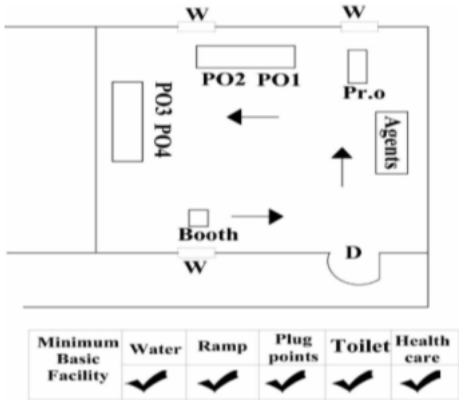

Google Map View

Polling Station Building Front View

Polling Station Front View

Cad View

Key MAP View

1 பெயர் : மாரிமுத்து - தந்தையின் பெயர்: ரங்கசாமிகவுண்டர் - வீட்டு எண் : 0 வயது : 57 பாலினம் : ஆண்	YII1804467 Photo is available	2 பெயர் : கலைவாணி - கணவர் பெயர்: ராஜ்குமார் - வீட்டு எண் : 0 வயது : 41 பாலினம் : பெண்	YII0084426 Photo is available	3 பெயர் : மணி ரா தந்தையின் பெயர்: ராஜ் வீட்டு எண் : 1/89 வயது : 35 பாலினம் : ஆண்	YII2442457 Photo is available
4 பெயர் : விஜயலட்சுமி ம கணவர் பெயர்: மணி வீட்டு எண் : 1/102 வயது : 30 பாலினம் : பெண்	YII2445302 Photo is available	5 பெயர் : வீரம்மாள் கணவர் பெயர்: முத்துச்சாமி - வீட்டு எண் : 1/116 வயது : 57 பாலினம் : பெண்	WTS1476142 Photo is available	6 பெயர் : கருவண்டராயன் தந்தையின் பெயர்: முத்துசாமி வீட்டு எண் : 1/116 வயது : 26 பாலினம் : ஆண்	WTS1239961 Photo is available
7 பெயர் : செல்வ குமார் தந்தையின் பெயர்: கனகராஜ் வீட்டு எண் : 1/189 வயது : 25 பாலினம் : ஆண்	YII1311810 Photo is available	8 பெயர் : ஜோதிமணி வி தந்தையின் பெயர்: பழனிச்சாமி வீட்டு எண் : 1/364 வயது : 31 பாலினம் : பெண்	YII2181600 Photo is available	9 பெயர் : சூர்யபிரகாஷ் தந்தையின் பெயர்: முருகன் வீட்டு எண் : 1/378 வயது : 26 பாலினம் : ஆண்	YII1340264 Photo is available
10 பெயர் : பரணி தி கணவர் பெயர்: ஜெயபிரகாஷ் வீட்டு எண் : 2/1 வயது : 22 பாலினம் : பெண்	YII2454460 Photo is available	11 பெயர் : ரத்தினமூர்த்தி - தந்தையின் பெயர்: ரங்கசாமி - வீட்டு எண் : 2-22 வயது : 32 பாலினம் : ஆண்	YII0848432 Photo is available	S 12 பெயர் : அங்குசாமி - தந்தையின் பெயர்: காணியப்பசெட்டியார் - வீட்டு எண் : 2/40 வயது : 62 பாலினம் : ஆண்	YII1875202 Photo is available
S 13 பெயர் : தனலட்சுமி - கணவர் பெயர்: சுரேஷ்குமார் - வீட்டு எண் : 2/40 வயது : 41 பாலினம் : பெண்	YII0234799 Photo is available	Q 14 பெயர் : க பொன்றாஜ் தந்தையின் பெயர்: கனகராஜ் வீட்டு எண் : 2/75பி வயது : 39 பாலினம் : ஆண்	FLH4813150 Photo is available	15 பெயர் : லட்சுமி கனகராஜ் கணவர் பெயர்: கனகராஜ் வீட்டு எண் : 2/75பி1 வயது : 62 பாலினம் : பெண்	YII1886332 Photo is available
16 பெயர் : சுரேஷ் - தந்தையின் பெயர்: தங்கராசு - வீட்டு எண் : 2-80C வயது : 40 பாலினம் : ஆண்	FLH2532463 Photo is available	17 பெயர் : தாரணி கணவர் பெயர்: பொன்னுசாமி வீட்டு எண் : 2/100 வயது : 28 பாலினம் : பெண்	YII2200012 Photo is available	18 பெயர் : சூர்யபிரகாஷ் ஏம தந்தையின் பெயர்: சூர்யபிரகாஷ் ஏம முருகன் கே வீட்டு எண் : 2/108 வயது : 25 பாலினம் : ஆண்	YII1344407 Photo is available
19 பெயர் : அசோக் தந்தையின் பெயர்: அபிநந்தா வீட்டு எண் : 2/124 வயது : 25 பாலினம் : ஆண்	YII2155893 Photo is available	20 பெயர் : வித்தியா அ கணவர் பெயர்: அஜீத்குமார் வீட்டு எண் : 2/126பி வயது : 21 பாலினம் : பெண்	YII2358612 Photo is available	21 பெயர் : ராமகிருஷ்ணன் - தந்தையின் பெயர்: நடராஜன் - வீட்டு எண் : 2/166 வயது : 32 பாலினம் : ஆண்	YII0848440 Photo is available
22 பெயர் : இருதயராஜ் - தந்தையின் பெயர்: வேலுச்சாமி - வீட்டு எண் : 2/169 வயது : 58 பாலினம் : ஆண்	YII0347005 Photo is available	23 பெயர் : பழனியம்மாள் - கணவர் பெயர்: இருதயராஜ் - வீட்டு எண் : 2/169 வயது : 52 பாலினம் : பெண்	YII0346999 Photo is available	24 பெயர் : செல்வநாயகம் - கணவர் பெயர்: பழனிச்சாமி - வீட்டு எண் : 3/47 வயது : 39 பாலினம் : பெண்	YII0627133 Photo is available
25 பெயர் : செல்வநாயகி - தந்தையின் பெயர்: பழனிச்சாமி - வீட்டு எண் : 3/47 வயது : 33 பாலினம் : ஆண்	YII0456467 Photo is available	26 பெயர் : பொன்னி - கணவர் பெயர்: பழனிச்சாமி - வீட்டு எண் : 3/48 வயது : 60 பாலினம் : பெண்	YII1804574 Photo is available	27 பெயர் : லட்சுமணசாமி - தந்தையின் பெயர்: ரங்கசாமி - வீட்டு எண் : 3A வயது : 57 பாலினம் : ஆண்	YII0929356 Photo is available
28 பெயர் : ராஜேஸ்வரி - கணவர் பெயர்: லட்சுமணசாமி - வீட்டு எண் : 3A வயது : 51 பாலினம் : பெண்	YII0929364 Photo is available	# 29 பெயர் : ராஜேஸ்வரன் சி தந்தையின் பெயர்: சின்னச்சாமி - வீட்டு எண் : 2/231 வயது : 41 பாலினம் : ஆண்	YII0084962 Photo is available	30 பெயர் : விசாலாட்சி - கணவர் பெயர்: ரத்தினசாமி - வீட்டு எண் : 5/56 வயது : 52 பாலினம் : பெண்	FLH4687554 Photo is available