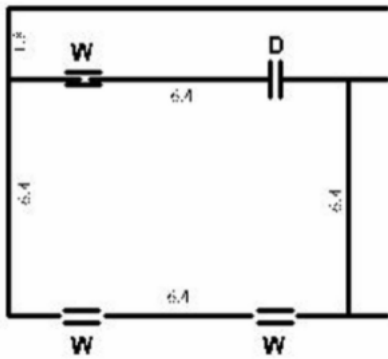

Google Map View

Polling Station Building Front View

Polling Station Front View

Cad View

Key MAP View

சட்டமன்றத் தொகுதியின் எண் மற்றும் பெயர் : 125-உடுமலைப்பேட்டை
பிரிவு எண் மற்றும் பெயர் 1-திப்பம்பட்டி (வ.கி) மற்றும் (உஊ), கொள்ளுப்பாளையம் வார்டு எண்3