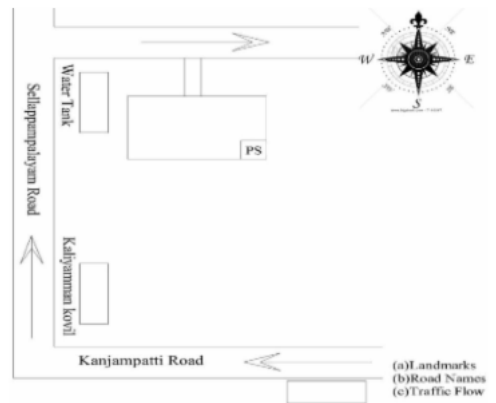

Google Map View

Polling Station Building Front View

Polling Station Front View

Cad View

Key MAP View

சட்டமன்றத் தொகுதியின் எண் மற்றும் பெயர் : 125-உடுமலைப்பேட்டை
பிரிவு எண் மற்றும் பெயர் 1-திப்பம்பட்டி (வ.கி) மற்றும் (உஊ), கொள்ளுப்பாளையம் வார்டு எண்3