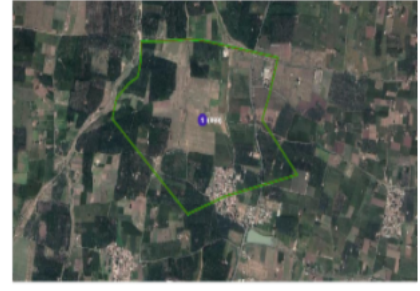

Google Map View