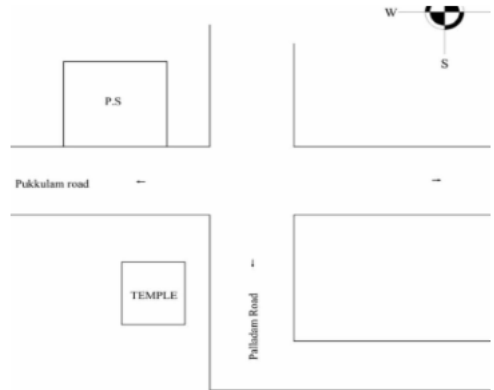

Google Map View

Polling Station Building Front View

Polling Station Front View

Cad View

Key MAP View

1 பெயர் : பெரியசாமி - தந்தையின் பெயர்: ராமசாமிக்கவுண்டர் - வீட்டு எண் : 1 வயது : 65 பாலினம் : ஆண்	YII1852409 Photo is available	2 பெயர் : பச்சியம்மாள் - கணவர் பெயர்: பெரியசாமி - வீட்டு எண் : 1 வயது : 63 பாலினம் : பெண்	YII1852417 Photo is available	3 பெயர் : செல்வி - கணவர் பெயர்: ரமேஷ் - வீட்டு எண் : 1-12 வயது : 48 பாலினம் : பெண்	YII1852425 Photo is available
4 பெயர் : வேல்மணி - கணவர் பெயர்: சிவகுமார் வீட்டு எண் : 1/57 வயது : 38 பாலினம் : பெண்	YII0163550 Photo is available	5 பெயர் : ஆறுமுகம் - தந்தையின் பெயர்: பச்சியப்பன் வீட்டு எண் : 1-103 வயது : 59 பாலினம் : ஆண்	YII1060235 Photo is available	6 பெயர் : சதீஸ் குமார் தாயின் பெயர்: கண்மணி வீட்டு எண் : 1/135 வயது : 26 பாலினம் : ஆண்	YII2029254 Photo is available
7 பெயர் : மகாதேவன் தந்தையின் பெயர்: வெள்ளிங்கிரி வீட்டு எண் : 1/160 வயது : 25 பாலினம் : ஆண்	YII2041671 Photo is available	8 பெயர் : அருணாசலம் - தந்தையின் பெயர்: மோகன்ராசு - வீட்டு எண் : 1E வயது : 65 பாலினம் : ஆண்	YII1852433 Photo is available	9 பெயர் : அன்னம்மாள் - கணவர் பெயர்: அருணாசலம் - வீட்டு எண் : 1E வயது : 61 பாலினம் : பெண்	YII1852441 Photo is available
10 பெயர் : சரண்யா - இதரர் பெயர்: சதீஷ்குமார் - வீட்டு எண் : 2/41 வயது : 28 பாலினம் : பெண்	WTD1701192 Photo is available	S 11 பெயர் : சாருமதி க தந்தையின் பெயர்: கனகராஜ் வீட்டு எண் : 2/107 வயது : 20 பாலினம் : பெண்	YII2366433 Photo is available	S 12 பெயர் : கார்த்திகா தந்தையின் பெயர்: கனகராஜ் வீட்டு எண் : 2/150 வயது : 33 பாலினம் : பெண்	WTS0440594 Photo is available
13 பெயர் : முருகானந்தம் - தந்தையின் பெயர்: கருப்புசாமி - வீட்டு எண் : 3 வயது : 37 பாலினம் : ஆண்	YII0259689 Photo is available	14 பெயர் : கருப்பாத்தாள் முருகேசன் கணவர் பெயர்: முருகேசன் - வீட்டு எண் : 3-1 வயது : 54 பாலினம் : பெண்	FLH4938726 Photo is available	15 பெயர் : அர்ஜுண்ன் - தந்தையின் பெயர்: சுப்பிரமணியம் - வீட்டு எண் : 3-1 வயது : 48 பாலினம் : ஆண்	YII0348185 Photo is available
16 பெயர் : முருகேசன் - தந்தையின் பெயர்: திருமூர்த்தி - வீட்டு எண் : 3-1 வயது : 47 பாலினம் : ஆண்	YII0745950 Photo is available	17 பெயர் : மலர்கொடி - கணவர் பெயர்: அர்ஜுண்ன் - வீட்டு எண் : 3-1 வயது : 42 பாலினம் : பெண்	YII0348177 Photo is available	18 பெயர் : லாவண்யா - தந்தையின் பெயர்: மாரிமுத்து - வீட்டு எண் : 3/1 வயது : 29 பாலினம் : பெண்	YII0964007 Photo is available
19 பெயர் : லோகசஞ்சீவி தந்தையின் பெயர்: அர்ஜுண்ன் வீட்டு எண் : 3/1 வயது : 20 பாலினம் : ஆண்	YII2336766 Photo is available	20 பெயர் : மருதமணி - கணவர் பெயர்: கருப்புசாமி - வீட்டு எண் : 3-3 வயது : 38 பாலினம் : பெண்	YII0629022 Photo is available	21 பெயர் : கனகராஜ் - தந்தையின் பெயர்: அப்பாச்சி - வீட்டு எண் : 3-3 வயது : 38 பாலினம் : ஆண்	YII0849612 Photo is available
22 பெயர் : மஞ்சளா - கணவர் பெயர்: கனகராஜ் - வீட்டு எண் : 3-3 வயது : 36 பாலினம் : பெண்	YII0849596 Photo is available	23 பெயர் : சரோஜினி - கணவர் பெயர்: திருமலைசாமி - வீட்டு எண் : 3-4 வயது : 81 பாலினம் : பெண்	YII0996454 Photo is available	24 பெயர் : மகாலிங்கம் - தந்தையின் பெயர்: திருமலைசாமி - வீட்டு எண் : 3-4A வயது : 55 பாலினம் : ஆண்	YII0996447 Photo is available
25 பெயர் : வேதவல்லி - கணவர் பெயர்: மகாலிங்கம் - வீட்டு எண் : 3-4A வயது : 48 பாலினம் : பெண்	YII0996462 Photo is available	26 பெயர் : சங்கீதா - தந்தையின் பெயர்: செல்வராஜ் - வீட்டு எண் : 3-4A வயது : 30 பாலினம் : பெண்	YII0849497 Photo is available	27 பெயர் : நிர்மல் தந்தையின் பெயர்: மகாலிங்கம் வீட்டு எண் : 3/4ஏ வயது : 26 பாலினம் : ஆண்	YII2098382 Photo is available
28 பெயர் : பிரதிபா பொ ம தந்தையின் பெயர்: மகாலிங்கம் தி வீட்டு எண் : 3/4ஏ வயது : 22 பாலினம் : பெண்	YII2226900 Photo is available	29 பெயர் : நந்தினிதேவி - தந்தையின் பெயர்: அருணச்சலம் - வீட்டு எண் : 3-6 வயது : 33 பாலினம் : பெண்	YII0629105 Photo is available	30 பெயர் : செல்வி கி கணவர் பெயர்: கிருஷ்ணசாமி - வீட்டு எண் : 3/7-1 வயது : 48 பாலினம் : பெண்	FLH1128867 Photo is available