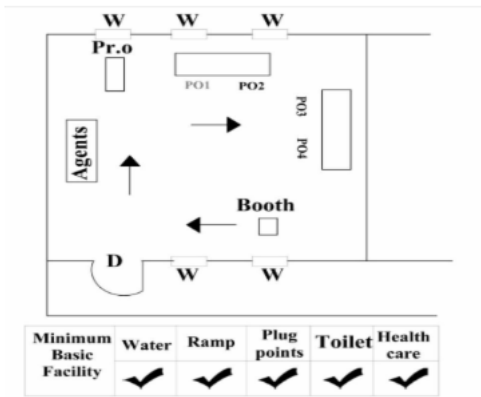

Google Map View

Polling Station Building Front View

Polling Station Front View

Cad View

Key MAP View

1 பெயர் : பெரியசாமி - தந்தையின் பெயர்: ராமசாமிக்கவுண்டர் - வீட்டு எண் : 1 வயது : 65 பாலினம் : ஆண்	YII1852409 Photo is available	2 பெயர் : பச்சியம்மாள் - கணவர் பெயர்: பெரியசாமி - வீட்டு எண் : 1 வயது : 63 பாலினம் : பெண்	YII1852417 Photo is available	3 பெயர் : செல்வி - கணவர் பெயர்: ரமேஷ் - வீட்டு எண் : 1-12 வயது : 48 பாலினம் : பெண்	YII1852425 Photo is available
4 பெயர் : வேல்மணி - கணவர் பெயர்: சிவகுமார் வீட்டு எண் : 1/57 வயது : 38 பாலினம் : பெண்	YII0163550 Photo is available	5 பெயர் : ஆறுமுகம் - தந்தையின் பெயர்: பச்சியப்பன் வீட்டு எண் : 1-103 வயது : 59 பாலினம் : ஆண்	YII1060235 Photo is available	6 பெயர் : சதீஸ் குமார் தாயின் பெயர்: கண்மணி வீட்டு எண் : 1/135 வயது : 26 பாலினம் : ஆண்	YII2029254 Photo is available
7 பெயர் : மகாதேவன் தந்தையின் பெயர்: வெள்ளிங்கிரி வீட்டு எண் : 1/160 வயது : 25 பாலினம் : ஆண்	YII2041671 Photo is available	8 பெயர் : அருணாசலம் - தந்தையின் பெயர்: மோகன்ராசு - வீட்டு எண் : 1E வயது : 65 பாலினம் : ஆண்	YII1852433 Photo is available	9 பெயர் : அன்னம்மாள் - கணவர் பெயர்: அருணாசலம் - வீட்டு எண் : 1E வயது : 61 பாலினம் : பெண்	YII1852441 Photo is available
10 பெயர் : சரண்யா - இதரர் பெயர்: சதீஷ்குமார் - வீட்டு எண் : 2/41 வயது : 28 பாலினம் : பெண்	WTD1701192 Photo is available	S 11 பெயர் : சாருமதி க தந்தையின் பெயர்: கனகராஜ் வீட்டு எண் : 2/107 வயது : 20 பாலினம் : பெண்	YII2366433 Photo is available	S 12 பெயர் : கார்த்திகா தந்தையின் பெயர்: கனகராஜ் வீட்டு எண் : 2/150 வயது : 33 பாலினம் : பெண்	WTS0440594 Photo is available
13 பெயர் : முருகானந்தம் - தந்தையின் பெயர்: கருப்புசாமி - வீட்டு எண் : 3 வயது : 37 பாலினம் : ஆண்	YII0259689 Photo is available	14 பெயர் : கருப்பாத்தாள் முருகேசன் கணவர் பெயர்: முருகேசன் - வீட்டு எண் : 3-1 வயது : 54 பாலினம் : பெண்	FLH4938726 Photo is available	15 பெயர் : அர்ஜுண்ன் - தந்தையின் பெயர்: சுப்பிரமணியம் - வீட்டு எண் : 3-1 வயது : 48 பாலினம் : ஆண்	YII0348185 Photo is available
16 பெயர் : முருகேசன் - தந்தையின் பெயர்: திருமூர்த்தி - வீட்டு எண் : 3-1 வயது : 47 பாலினம் : ஆண்	YII0745950 Photo is available	17 பெயர் : மலர்கொடி - கணவர் பெயர்: அர்ஜுண்ன் - வீட்டு எண் : 3-1 வயது : 42 பாலினம் : பெண்	YII0348177 Photo is available	18 பெயர் : லாவண்யா - தந்தையின் பெயர்: மாரிமுத்து - வீட்டு எண் : 3/1 வயது : 29 பாலினம் : பெண்	YII0964007 Photo is available
19 பெயர் : லோகசஞ்சீவி தந்தையின் பெயர்: அர்ஜுண்ன் வீட்டு எண் : 3/1 வயது : 20 பாலினம் : ஆண்	YII2336766 Photo is available	20 பெயர் : மருதமணி - கணவர் பெயர்: கருப்புசாமி - வீட்டு எண் : 3-3 வயது : 38 பாலினம் : பெண்	YII0629022 Photo is available	21 பெயர் : கனகராஜ் - தந்தையின் பெயர்: அப்பாச்சி - வீட்டு எண் : 3-3 வயது : 38 பாலினம் : ஆண்	YII0849612 Photo is available
22 பெயர் : மஞ்சளா - கணவர் பெயர்: கனகராஜ் - வீட்டு எண் : 3-3 வயது : 36 பாலினம் : பெண்	YII0849596 Photo is available	23 பெயர் : சரோஜினி - கணவர் பெயர்: திருமலைசாமி - வீட்டு எண் : 3-4 வயது : 81 பாலினம் : பெண்	YII0996454 Photo is available	24 பெயர் : மகாலிங்கம் - தந்தையின் பெயர்: திருமலைசாமி - வீட்டு எண் : 3-4A வயது : 55 பாலினம் : ஆண்	YII0996447 Photo is available
25 பெயர் : வேதவல்லி - கணவர் பெயர்: மகாலிங்கம் - வீட்டு எண் : 3-4A வயது : 48 பாலினம் : பெண்	YII0996462 Photo is available	26 பெயர் : சங்கீதா - தந்தையின் பெயர்: செல்வராஜ் - வீட்டு எண் : 3-4A வயது : 30 பாலினம் : பெண்	YII0849497 Photo is available	27 பெயர் : நிர்மல் தந்தையின் பெயர்: மகாலிங்கம் வீட்டு எண் : 3/4ஏ வயது : 26 பாலினம் : ஆண்	YII2098382 Photo is available
28 பெயர் : பிரதிபா பொ ம தந்தையின் பெயர்: மகாலிங்கம் தி வீட்டு எண் : 3/4ஏ வயது : 22 பாலினம் : பெண்	YII2226900 Photo is available	29 பெயர் : நந்தினிதேவி - தந்தையின் பெயர்: அருணச்சலம் - வீட்டு எண் : 3-6 வயது : 33 பாலினம் : பெண்	YII0629105 Photo is available	30 பெயர் : செல்வி கி கணவர் பெயர்: கிருஷ்ணசாமி - வீட்டு எண் : 3/7-1 வயது : 48 பாலினம் : பெண்	FLH1128867 Photo is available