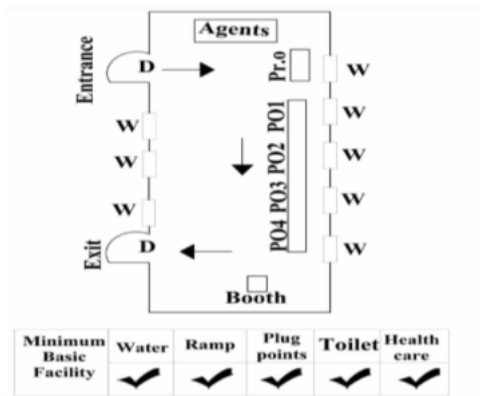

Google Map View

Polling Station Building Front View

Polling Station Front View

Cad View

Key MAP View

சட்டமன்றத் தொகுதியின் எண் மற்றும் பெயர் : 125-உடுமலைப்பேட்டை
பிரிவு எண் மற்றும் பெயர் 1-பொன்னரி (வ.கி) மற்றும் (உஊ), அய்யம்பாளையம் புதூர்வார்ட்டுஎண்1