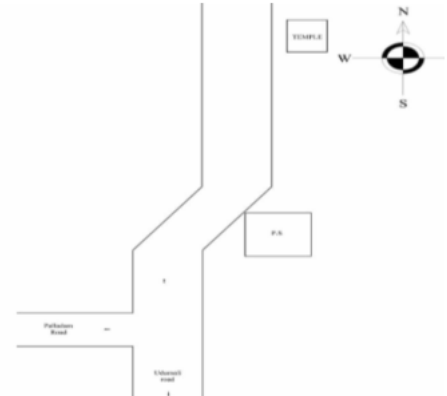

Google Map View

Polling Station Building Front View

Polling Station Front View

Cad View

Key MAP View

சட்டமன்றத் தொகுதியின் எண் மற்றும் பெயர் : 125-உடுமலைப்பேட்டை
பிரிவு எண் மற்றும் பெயர் 1-பொன்னரி (வ.கி) மற்றும் (உஊ), அய்யம்பாளையம் புதூர்வார்ட்டுஎண்1