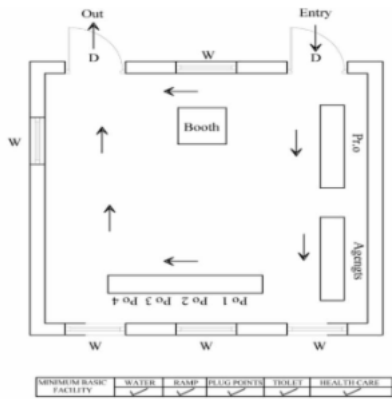

Google Map View

Polling Station Building Front View

Polling Station Front View

Cad View

Key MAP View

1 பெயர் : சதீஸ் தந்தையின் பெயர்: கருப்புசாமி வீட்டு எண் : 1 வயது : 27 பாலினம் : ஆண் Photo is available YII1331149	2 பெயர் : மதுமிதா தந்தையின் பெயர்: கிருஷ்ணசாமி வீட்டு எண் : 1/7(3) வயது : 20 பாலினம் : பெண் Photo is available YII2318988	3 பெயர் : செல்வக்கனி கணவர் பெயர்: மணிகவேல் வீட்டு எண் : 1/8பி வயது : 47 பாலினம் : பெண் Photo is available UJV1355189
4 பெயர் : பிரசன்னா வெங்கடேஷ் தந்தையின் பெயர்: மணிகவேல் வீட்டு எண் : 1/8பி வயது : 24 பாலினம் : ஆண் Photo is available UJV2197143	5 பெயர் : காளீஸ்வரி தந்தையின் பெயர்: இளங்கோ வீட்டு எண் : 1/12பி வயது : 24 பாலினம் : பெண் Photo is available YII2162915	6 பெயர் : சரண்யா தந்தையின் பெயர்: மணிகீழந் வீட்டு எண் : 1/17 வயது : 24 பாலினம் : பெண் Photo is available YII2165017
7 பெயர் : சண்முகவேல் தந்தையின் பெயர்: மாயில்லாமி வீட்டு எண் : 1/25 வயது : 24 பாலினம் : ஆண் Photo is available YII2162659	8 பெயர் : முத்துமுகன் ப தந்தையின் பெயர்: பழனிச்சாமி வீட்டு எண் : 1/46 வயது : 22 பாலினம் : ஆண் Photo is available YII2366367	9 பெயர் : கௌசல்யா கணவர் பெயர்: அருள்குமார் வீட்டு எண் : 1/106 வயது : 21 பாலினம் : பெண் Photo is available YII2364347
10 பெயர் : வனிதா தந்தையின் பெயர்: மகேந்திரன் வீட்டு எண் : 1/108 வயது : 23 பாலினம் : பெண் Photo is available YII2165165	11 பெயர் : கௌசல்யா தந்தையின் பெயர்: தங்கராஜ் வீட்டு எண் : 2/2 வயது : 24 பாலினம் : பெண் Photo is available YII2165124	12 பெயர் : பானு பிரியங்கா தந்தையின் பெயர்: ஆறுச்சாமி வீட்டு எண் : 2/5 வயது : 22 பாலினம் : பெண் Photo is available YII2314466
13 பெயர் : சரோஜினி கணவர் பெயர்: ஆறுமுகம் வீட்டு எண் : 2/11 வயது : 76 பாலினம் : பெண் Photo is available YII2180081	14 பெயர் : சுரேந்திரன் - தந்தையின் பெயர்: கனகராஜ் - வீட்டு எண் : 2/14 ஏ வயது : 30 பாலினம் : ஆண் Photo is available YII0850263	15 பெயர் : கவிதா கணவர் பெயர்: கித்தந் வீட்டு எண் : 2/18ஏ வயது : 25 பாலினம் : பெண் Photo is available YII2162766
16 பெயர் : செல்வராஜ் - தந்தையின் பெயர்: சின்னசாமி - வீட்டு எண் : 2/20 வயது : 68 பாலினம் : ஆண் Photo is available CCN2796811	17 பெயர் : தினேஷ்பாபு நா தந்தையின் பெயர்: நாகராஜ் வீட்டு எண் : 2/25 வயது : 23 பாலினம் : ஆண் Photo is available YII2180289	18 பெயர் : நர்மதா தந்தையின் பெயர்: மணியன் வீட்டு எண் : 2/25 வயது : 20 பாலினம் : பெண் Photo is available YII2314474
19 பெயர் : செல்வகுமார் தந்தையின் பெயர்: ஈஸ்வரன் வீட்டு எண் : 2/31 வயது : 24 பாலினம் : ஆண் Photo is available YII2162790	20 பெயர் : கலைவாணி - தந்தையின் பெயர்: மகாலிங்கம் - வீட்டு எண் : 2/36ஏ வயது : 34 பாலினம் : பெண் Photo is available YII0349480	21 பெயர் : ஸ்ரீ பகவதி ஆ தந்தையின் பெயர்: ஆனந்தன் க வீட்டு எண் : 2/43,குறுஞ்சேரி வயது : 20 பாலினம் : பெண் Photo is available YII2383818
22 பெயர் : ராக்கியண்ணன் - தந்தையின் பெயர்: அப்பாச்சி - வீட்டு எண் : 2/73 ஏ வயது : 51 பாலினம் : ஆண் Photo is available CCN1252618	23 பெயர் : மகுடஸ்வரி கணவர் பெயர்: ராக்கியண்ணன் - வீட்டு எண் : 2/73 ஏ வயது : 48 பாலினம் : பெண் Photo is available CCN1253277	24 பெயர் : கௌதமன் தந்தையின் பெயர்: நாகராஜ் வீட்டு எண் : 2/74 வயது : 23 பாலினம் : ஆண் Photo is available YII2162774
25 பெயர் : தெய்வானி தந்தையின் பெயர்: கண்ணியப்பன் வீட்டு எண் : 2/77 வயது : 23 பாலினம் : பெண் Photo is available YII2162923	26 பெயர் : பார்த்தசாரதி க தந்தையின் பெயர்: கணேசன் வீட்டு எண் : 2/87-1,குறுஞ்சேரி வயது : 21 பாலினம் : ஆண் Photo is available YII2357770	27 பெயர் : கோகுல கிருஷ்ணன் தந்தையின் பெயர்: முருகவேல் வீட்டு எண் : 2/98 வயது : 26 பாலினம் : ஆண் Photo is available YII1313162
28 பெயர் : நந்தினி தேவி தந்தையின் பெயர்: முருகவேல் வீட்டு எண் : 2/98 வயது : 23 பாலினம் : பெண் Photo is available YII2165140	29 பெயர் : ஹர்ஷவர்த்தினி தந்தையின் பெயர்: கந்தவேல் வீட்டு எண் : 2/100பி வயது : 27 பாலினம் : பெண் Photo is available YII1302603	30 பெயர் : கார்த்திக் தந்தையின் பெயர்: சோமசுந்தரம் வீட்டு எண் : 2/101 வயது : 26 பாலினம் : ஆண் Photo is available YII1325364