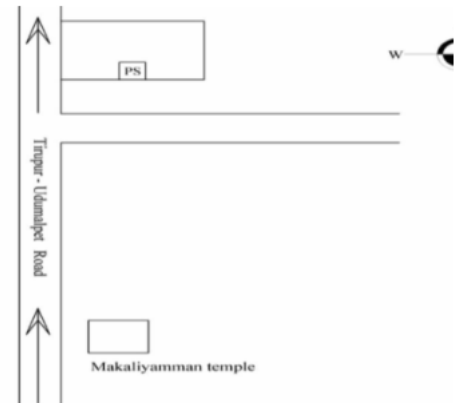

Google Map View

Polling Station Building Front View

Polling Station Front View

Cad View

Key MAP View

1 பெயர் : கருப்பாத்தாள் - கணவர் பெயர்: சுப்பிரமணியன் - வீட்டு எண் : 1 வயது : 75 பாலினம் : பெண் Photo is available YII0352989	# 2 பெயர் : கருப்புசாமி வெங்கடாசலம் தந்தையின் பெயர்: வெங்கடாசலம் - வீட்டு எண் : 1 வயது : 69 பாலினம் : ஆண் Photo is available YII0087635	3 பெயர் : தங்கராஜ் - தந்தையின் பெயர்: சுப்பிரமணியன் - வீட்டு எண் : 1 வயது : 55 பாலினம் : ஆண் Photo is available YII0353052
4 பெயர் : சரஸ்வதி - கணவர் பெயர்: கருப்புச்சாமி - வீட்டு எண் : 1 வயது : 52 பாலினம் : பெண் Photo is available YII0352005	5 பெயர் : கனகராஜ் - தந்தையின் பெயர்: சுப்பிரமணியன் - வீட்டு எண் : 1 வயது : 51 பாலினம் : ஆண் Photo is available YII0378000	6 பெயர் : தர்மராஜ் - தந்தையின் பெயர்: சுப்பிரமணியன் - வீட்டு எண் : 1 வயது : 47 பாலினம் : ஆண் Photo is available YII0378026
7 பெயர் : அருக்காணி - கணவர் பெயர்: தர்மராஜ் - வீட்டு எண் : 1 வயது : 45 பாலினம் : பெண் Photo is available YII0352971	8 பெயர் : செந்தில்குமார் - தந்தையின் பெயர்: சுப்பிரமணியன் - வீட்டு எண் : 1 வயது : 43 பாலினம் : ஆண் Photo is available YII0378018	9 பெயர் : மகேந்திரன் - தந்தையின் பெயர்: சின்னச்சாமி - வீட்டு எண் : 1 வயது : 42 பாலினம் : ஆண் Photo is available CCN5271895
10 பெயர் : கருப்பாத்தாள் - கணவர் பெயர்: கனகராஜ் - வீட்டு எண் : 1 வயது : 41 பாலினம் : பெண் Photo is available YII0352997	11 பெயர் : காளிஸ்வரி - கணவர் பெயர்: செந்தில்குமார் - வீட்டு எண் : 1 வயது : 40 பாலினம் : பெண் Photo is available YII0352963	12 பெயர் : அனுசுயா தந்தையின் பெயர்: சக்திவேல் வீட்டு எண் : 1 வயது : 35 பாலினம் : பெண் Photo is available YII2377372
13 பெயர் : தமிழரசன் - தந்தையின் பெயர்: முத்துச்சாமி - வீட்டு எண் : 1 வயது : 30 பாலினம் : ஆண் Photo is available YII1172659	14 பெயர் : அருண்பிரசாத் - தந்தையின் பெயர்: தங்கவேல் - வீட்டு எண் : 1 வயது : 29 பாலினம் : ஆண் Photo is available YII1137876	15 பெயர் : பிரியா க தந்தையின் பெயர்: கனகராஜ் சு வீட்டு எண் : 01 வயது : 19 பாலினம் : பெண் Photo is available YII2468734
16 பெயர் : வர்ஷினி தந்தையின் பெயர்: அழகேஸ்வரன் வீட்டு எண் : 1/29 வயது : 21 பாலினம் : பெண் Photo is available YII2380095	17 பெயர் : பழனிசாமி - தாயின் பெயர்: கனகத்தாள் - வீட்டு எண் : 1-31 வயது : 56 பாலினம் : ஆண் Photo is available YII0852079	18 பெயர் : கோகிலவாணி - தந்தையின் பெயர்: பழனிச்சாமி - வீட்டு எண் : 1-32 வயது : 29 பாலினம் : பெண் Photo is available YII1147081
19 பெயர் : மனோஜ் தந்தையின் பெயர்: பழனிசாமி வீட்டு எண் : 1/32 வயது : 27 பாலினம் : ஆண் Photo is available YII2112787	20 பெயர் : சண்முகவேல் - தந்தையின் பெயர்: பழனிவேல் - வீட்டு எண் : 1-58 வயது : 47 பாலினம் : ஆண் Photo is available YII1061134	21 பெயர் : கலைச்செல்வி - கணவர் பெயர்: சண்முகவேல் - வீட்டு எண் : 1-58 வயது : 40 பாலினம் : பெண் Photo is available YII0851972
22 பெயர் : அருண்பிரசாத் தந்தையின் பெயர்: செந்தில்குமார் வீட்டு எண் : 1/72 வயது : 23 பாலினம் : ஆண் Photo is available YII2253904	23 பெயர் : சந்திரவேகா - கணவர் பெயர்: அம்சவேணி - வீட்டு எண் : 1-79 வயது : 33 பாலினம் : பெண் Photo is available YII0633115	24 பெயர் : ஏஞ்சலின்ஜெயகுமாரி தாயின் பெயர்: செல்வராஜ் வீட்டு எண் : 1/80 வயது : 24 பாலினம் : பெண் Photo is available YII2315919
25 பெயர் : கலையரசி - தந்தையின் பெயர்: கனகராஜ் - வீட்டு எண் : 1-83 வயது : 28 பாலினம் : பெண் Photo is available YII1236348	26 பெயர் : சரஸ்வதி கணவர் பெயர்: சின்னதுரை வீட்டு எண் : 1/92 வயது : 61 பாலினம் : பெண் Photo is available YII2344042	27 பெயர் : கலாமணி - கணவர் பெயர்: ராஜேந்திரன் - வீட்டு எண் : 1-92-1 வயது : 56 பாலினம் : பெண் Photo is available CCN1258672
28 பெயர் : சரஸ்வதி கணவர் பெயர்: கோபால் வீட்டு எண் : 1-94ஏ வயது : 51 பாலினம் : பெண் Photo is available YII2355790	29 பெயர் : பத்மநாபன் - தந்தையின் பெயர்: கருப்புச்சாமி - வீட்டு எண் : 1-98 வயது : 63 பாலினம் : ஆண் Photo is available YII0686352	30 பெயர் : ராஜலட்சுமி - கணவர் பெயர்: பத்மநாபன் - வீட்டு எண் : 1-98 வயது : 58 பாலினம் : பெண் Photo is available YII0686360