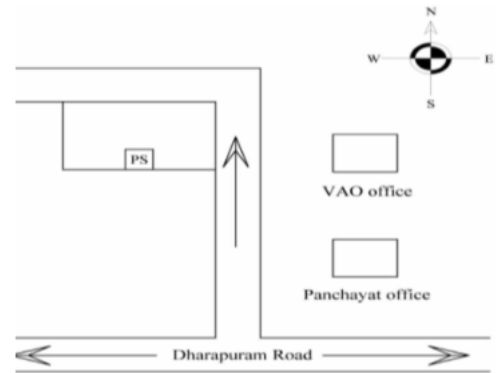

வாக்காளர் பதிவு அலுவலரின்
கையொப்பம்

Nazri Naksha

Google Map View

Polling Station Building Front View

Polling Station Front View

Cad View

Key MAP View

| | | |
|---|--|--|
| 1 பெயர் : மகேஸ்வரி - கணவர் பெயர்: சண்முக சுந்தரம் - வீட்டு எண் : 1 வயது : 61 பாலினம் : பெண் Photo is available YII0635300 | 2 பெயர் : பிரியசேகரன் தந்தையின் பெயர்: ஞானசேகரன் வீட்டு எண் : 1 வயது : 27 பாலினம் : ஆண் Photo is available YII1377555 | 3 பெயர் : காயத்திரி கோ தந்தையின் பெயர்: கோபாலகிருஷ்ணன் வீட்டு எண் : 1/55 வயது : 20 பாலினம் : பெண் Photo is available YII2387249 |
| 4 பெயர் : நடராஜன் - தந்தையின் பெயர்: கந்தசாமி - வீட்டு எண் : 1-61 வயது : 70 பாலினம் : ஆண் Photo is available YII1062470 | 5 பெயர் : முகம்மது பாஜூருல்லா தந்தையின் பெயர்: அமானுல்லா - வீட்டு எண் : 1/136Pallivasal Backside வயது : 59 பாலினம் : ஆண் Photo is available WTS0165290 | S 6 பெயர் : முருகேசன் - தந்தையின் பெயர்: வெள்ளாண்டி - வீட்டு எண் : 1-47 வயது : 59 பாலினம் : ஆண் Photo is available YII0636746 |
| 7 பெயர் : சண்முகம் - தந்தையின் பெயர்: ரங்கசாமி - வீட்டு எண் : 1-164 வயது : 56 பாலினம் : ஆண் Photo is available CCN5364641 | 8 பெயர் : காளிமுத்து - தந்தையின் பெயர்: பொன்னுசாமி - வீட்டு எண் : 1-167 வயது : 69 பாலினம் : ஆண் Photo is available YII0355628 | 9 பெயர் : ஆரத்தான் - கணவர் பெயர்: காளிமுத்து - வீட்டு எண் : 1-167 வயது : 60 பாலினம் : பெண் Photo is available YII0354787 |
| 10 பெயர் : கனகராஜ் - தந்தையின் பெயர்: காளிமுத்து - வீட்டு எண் : 1-167 வயது : 39 பாலினம் : ஆண் Photo is available YII0354795 | 11 பெயர் : மணியா - கணவர் பெயர்: அன்னபாண்டி - வீட்டு எண் : 1-233 வயது : 51 பாலினம் : பெண் Photo is available YII0353342 | 12 பெயர் : பா சோமேஸ்வரபாரதி தந்தையின் பெயர்: பால்துரை பி வீட்டு எண் : 1-247 இ7,குமார் நகர் வயது : 41 பாலினம் : ஆண் Photo is available CCN5333042 |
| 13 பெயர் : பானுமதி - கணவர் பெயர்: மாரிமுத்து - வீட்டு எண் : 1E வயது : 54 பாலினம் : பெண் Photo is available CCN5364666 | 14 பெயர் : ஜெயப்பிரியா - தந்தையின் பெயர்: மாரிமுத்து - வீட்டு எண் : 1E வயது : 40 பாலினம் : பெண் Photo is available CCN5364674 | 15 பெயர் : கண்ணன் - தந்தையின் பெயர்: முருகேசன் - வீட்டு எண் : 2-117 வயது : 32 பாலினம் : ஆண் Photo is available YII0636720 |
| 16 பெயர் : ருக்மணி - கணவர் பெயர்: கண்ணன் - வீட்டு எண் : 2-179 வயது : 71 பாலினம் : பெண் Photo is available YII1886928 | 17 பெயர் : பாக்கியம் - தந்தையின் பெயர்: கண்ணன் - வீட்டு எண் : 2-179 வயது : 61 பாலினம் : பெண் Photo is available YII1886936 | 18 பெயர் : கார்த்திகேயன் - தந்தையின் பெயர்: ஆறுமுகம் - வீட்டு எண் : 3 வயது : 47 பாலினம் : ஆண் Photo is available YII0353698 |
| 19 பெயர் : மணிகண்டன் - தந்தையின் பெயர்: மலையாண்டி - வீட்டு எண் : 3 வயது : 46 பாலினம் : ஆண் Photo is available YII0089540 | 20 பெயர் : அருண்குமார் - தந்தையின் பெயர்: கணேஷ் - வீட்டு எண் : 3 வயது : 45 பாலினம் : ஆண் Photo is available YII0355552 | 21 பெயர் : வள்ளியம்மாள் - கணவர் பெயர்: சரவணன் - வீட்டு எண் : 3 வயது : 44 பாலினம் : பெண் Photo is available YII0776294 |
| 22 பெயர் : வாணீஸ்வரி - கணவர் பெயர்: அருண்குமார் - வீட்டு எண் : 3 வயது : 43 பாலினம் : பெண் Photo is available YII0355545 | 23 பெயர் : மஞ்சளா - கணவர் பெயர்: கார்த்திகேயன் - வீட்டு எண் : 3 வயது : 38 பாலினம் : பெண் Photo is available YII0353680 | 24 பெயர் : சபூரா - கணவர் பெயர்: முகமதுயூசப் - வீட்டு எண் : 3-1B வயது : 81 பாலினம் : பெண் Photo is available CCN5346267 |
| # 25 பெயர் : கண்ணம்மாள் ஜாபர்அலி கணவர் பெயர்: ஜாபர்அலி - வீட்டு எண் : 3-1B வயது : 58 பாலினம் : பெண் Photo is available CCN5333315 | 26 பெயர் : நவநீதிகிருஷ்ணன் - தந்தையின் பெயர்: நாகமுத்து - வீட்டு எண் : 3-2 வயது : 61 பாலினம் : ஆண் Photo is available YII0090084 | 27 பெயர் : செல்வி - கணவர் பெயர்: லோகநாதன் - வீட்டு எண் : 3-2 வயது : 46 பாலினம் : பெண் Photo is available YII1172907 |
| 28 பெயர் : ராஜசேகர் தந்தையின் பெயர்: லோகநாதன் வீட்டு எண் : 3/2 வயது : 22 பாலினம் : ஆண் Photo is available YII2230639 | 29 பெயர் : யுவராஜ் லோ தாயின் பெயர்: செல்வி லோ வீட்டு எண் : 3/2 வயது : 20 பாலினம் : ஆண் Photo is available YII2333532 | 30 பெயர் : செல்வராஜ் - தந்தையின் பெயர்: மாரிமுத்து - வீட்டு எண் : 3-2B வயது : 60 பாலினம் : ஆண் Photo is available CCN5271192 |