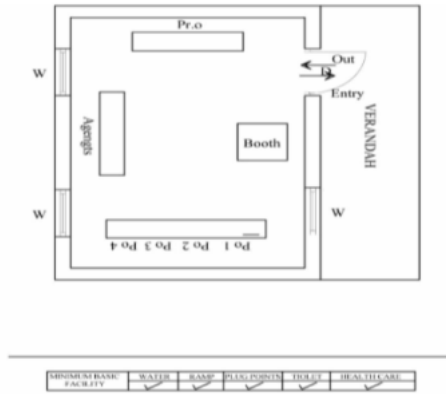

வாக்காளர் பதிவு அலுவலரின்
கையொப்பம்

Nazri Naksha

Google Map View

Polling Station Building Front View

Polling Station Front View

Cad View

Key MAP View

| | | |
|---|--|--|
| 1 பெயர் : மகேஸ்வரி - கணவர் பெயர்: சண்முக சுந்தரம் - வீட்டு எண் : 1 வயது : 61 பாலினம் : பெண் Photo is available YII0635300 | 2 பெயர் : பிரியசேகரன் தந்தையின் பெயர்: ஞானசேகரன் வீட்டு எண் : 1 வயது : 27 பாலினம் : ஆண் Photo is available YII1377555 | 3 பெயர் : காயத்திரி கோ தந்தையின் பெயர்: கோபாலகிருஷ்ணன் வீட்டு எண் : 1/55 வயது : 20 பாலினம் : பெண் Photo is available YII2387249 |
| 4 பெயர் : நடராஜன் - தந்தையின் பெயர்: கந்தசாமி - வீட்டு எண் : 1-61 வயது : 70 பாலினம் : ஆண் Photo is available YII1062470 | 5 பெயர் : முகம்மது பாஜூருல்லா தந்தையின் பெயர்: அமானுல்லா - வீட்டு எண் : 1/136Pallivasal Backside வயது : 59 பாலினம் : ஆண் Photo is available WTS0165290 | S 6 பெயர் : முருகேசன் - தந்தையின் பெயர்: வெள்ளாண்டி - வீட்டு எண் : 1-47 வயது : 59 பாலினம் : ஆண் Photo is available YII0636746 |
| 7 பெயர் : சண்முகம் - தந்தையின் பெயர்: ரங்கசாமி - வீட்டு எண் : 1-164 வயது : 56 பாலினம் : ஆண் Photo is available CCN5364641 | 8 பெயர் : காளிமுத்து - தந்தையின் பெயர்: பொன்னுசாமி - வீட்டு எண் : 1-167 வயது : 69 பாலினம் : ஆண் Photo is available YII0355628 | 9 பெயர் : ஆரத்தான் - கணவர் பெயர்: காளிமுத்து - வீட்டு எண் : 1-167 வயது : 60 பாலினம் : பெண் Photo is available YII0354787 |
| 10 பெயர் : கனகராஜ் - தந்தையின் பெயர்: காளிமுத்து - வீட்டு எண் : 1-167 வயது : 39 பாலினம் : ஆண் Photo is available YII0354795 | 11 பெயர் : மணியா - கணவர் பெயர்: அன்னபாண்டி - வீட்டு எண் : 1-233 வயது : 51 பாலினம் : பெண் Photo is available YII0353342 | 12 பெயர் : பா சோமேஸ்வரபாரதி தந்தையின் பெயர்: பால்துரை பி வீட்டு எண் : 1-247 இ7,குமார் நகர் வயது : 41 பாலினம் : ஆண் Photo is available CCN5333042 |
| 13 பெயர் : பானுமதி - கணவர் பெயர்: மாரிமுத்து - வீட்டு எண் : 1E வயது : 54 பாலினம் : பெண் Photo is available CCN5364666 | 14 பெயர் : ஜெயப்பிரியா - தந்தையின் பெயர்: மாரிமுத்து - வீட்டு எண் : 1E வயது : 40 பாலினம் : பெண் Photo is available CCN5364674 | 15 பெயர் : கண்ணன் - தந்தையின் பெயர்: முருகேசன் - வீட்டு எண் : 2-117 வயது : 32 பாலினம் : ஆண் Photo is available YII0636720 |
| 16 பெயர் : ருக்மணி - கணவர் பெயர்: கண்ணன் - வீட்டு எண் : 2-179 வயது : 71 பாலினம் : பெண் Photo is available YII1886928 | 17 பெயர் : பாக்கியம் - தந்தையின் பெயர்: கண்ணன் - வீட்டு எண் : 2-179 வயது : 61 பாலினம் : பெண் Photo is available YII1886936 | 18 பெயர் : கார்த்திகேயன் - தந்தையின் பெயர்: ஆறுமுகம் - வீட்டு எண் : 3 வயது : 47 பாலினம் : ஆண் Photo is available YII0353698 |
| 19 பெயர் : மணிகண்டன் - தந்தையின் பெயர்: மலையாண்டி - வீட்டு எண் : 3 வயது : 46 பாலினம் : ஆண் Photo is available YII0089540 | 20 பெயர் : அருண்குமார் - தந்தையின் பெயர்: கணேஷ் - வீட்டு எண் : 3 வயது : 45 பாலினம் : ஆண் Photo is available YII0355552 | 21 பெயர் : வள்ளியம்மாள் - கணவர் பெயர்: சரவணன் - வீட்டு எண் : 3 வயது : 44 பாலினம் : பெண் Photo is available YII0776294 |
| 22 பெயர் : வாணீஸ்வரி - கணவர் பெயர்: அருண்குமார் - வீட்டு எண் : 3 வயது : 43 பாலினம் : பெண் Photo is available YII0355545 | 23 பெயர் : மஞ்சளா - கணவர் பெயர்: கார்த்திகேயன் - வீட்டு எண் : 3 வயது : 38 பாலினம் : பெண் Photo is available YII0353680 | 24 பெயர் : சபூரா - கணவர் பெயர்: முகமதுயூசப் - வீட்டு எண் : 3-1B வயது : 81 பாலினம் : பெண் Photo is available CCN5346267 |
| # 25 பெயர் : கண்ணம்மாள் ஜாபர்அலி கணவர் பெயர்: ஜாபர்அலி - வீட்டு எண் : 3-1B வயது : 58 பாலினம் : பெண் Photo is available CCN5333315 | 26 பெயர் : நவநீதிகிருஷ்ணன் - தந்தையின் பெயர்: நாகமுத்து - வீட்டு எண் : 3-2 வயது : 61 பாலினம் : ஆண் Photo is available YII0090084 | 27 பெயர் : செல்வி - கணவர் பெயர்: லோகநாதன் - வீட்டு எண் : 3-2 வயது : 46 பாலினம் : பெண் Photo is available YII1172907 |
| 28 பெயர் : ராஜசேகர் தந்தையின் பெயர்: லோகநாதன் வீட்டு எண் : 3/2 வயது : 22 பாலினம் : ஆண் Photo is available YII2230639 | 29 பெயர் : யுவராஜ் லோ தாயின் பெயர்: செல்வி லோ வீட்டு எண் : 3/2 வயது : 20 பாலினம் : ஆண் Photo is available YII2333532 | 30 பெயர் : செல்வராஜ் - தந்தையின் பெயர்: மாரிமுத்து - வீட்டு எண் : 3-2B வயது : 60 பாலினம் : ஆண் Photo is available CCN5271192 |