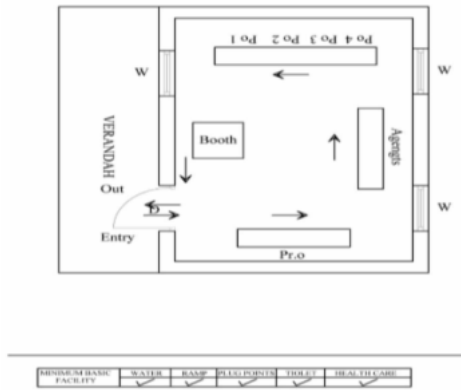

Google Map View

Polling Station Building Front View

Polling Station Front View

Cad View

Key MAP View

1	YII0091488	பெயர் : ராமமூர்த்தி - தந்தையின் பெயர்: கோபால் - வீட்டு எண் : 1/2,முத்து நகர் வயது : 67 பாலினம் : ஆண்	Photo is available	2	YII0091496	பெயர் : யசோதா கணவர் பெயர்: ராமமூர்த்தி - வீட்டு எண் : 1/2,தியா இல்லம் வயது : 57 பாலினம் : பெண்	Photo is available	3	YII0145441	பெயர் : தியாகு - தந்தையின் பெயர்: ராமமூர்த்தி - வீட்டு எண் : 1/2,தியா இல்லம் வயது : 36 பாலினம் : ஆண்	Photo is available
4	CCN5345228	பெயர் : விக்டர் வி சாம் - தந்தையின் பெயர்: வேலன் - வீட்டு எண் : 1-4 வயது : 57 பாலினம் : ஆண்	Photo is available	5	CCN5339577	பெயர் : தனபாக்கியம் - கணவர் பெயர்: செல்வராஜ் - வீட்டு எண் : 1E வயது : 67 பாலினம் : பெண்	Photo is available	6	YII0360024	பெயர் : அப்துல் சமது - தந்தையின் பெயர்: அப்துல் லத்தீப் - வீட்டு எண் : 2/83 வயது : 58 பாலினம் : ஆண்	Photo is available
7	CCN5339338	பெயர் : காளீஸ்வரி - கணவர் பெயர்: மணிராஜ் - வீட்டு எண் : 2E வயது : 56 பாலினம் : பெண்	Photo is available	8	YII1355080	பெயர் : ஐசக் மெல்லின் தந்தையின் பெயர்: ஜீவகன் நீத்திராஜன் வீட்டு எண் : 3/191 வயது : 36 பாலினம் : ஆண்	Photo is available	9	YII0749630	பெயர் : முத்து லட்சுமி - கணவர் பெயர்: சுப்பிரமணியம் - வீட்டு எண் : 3-226 வயது : 52 பாலினம் : பெண்	Photo is available
10	YII1261734	பெயர் : பிரபாஷினி - தந்தையின் பெயர்: கண்ணன் - வீட்டு எண் : 3-226 வயது : 29 பாலினம் : பெண்	Photo is available	11	YII0637736	பெயர் : கண்ணன் -- தந்தையின் பெயர்: பழனிப்பன் - வீட்டு எண் : 3-254 வயது : 60 பாலினம் : ஆண்	Photo is available	12	YII0637728	பெயர் : உமா - கணவர் பெயர்: கண்ணன் - வீட்டு எண் : 3-254 வயது : 47 பாலினம் : பெண்	Photo is available
13	LTM3543246	பெயர் : கிருஷ்ணகுமார் - தந்தையின் பெயர்: திருமூர்த்தி - வீட்டு எண் : 3/330 ன் 8 வயது : 44 பாலினம் : ஆண்	Photo is available	14	YII2372563	பெயர் : மோனிஷா க தந்தையின் பெயர்: கருப்புசாமி சி வீட்டு எண் : 3/342 வயது : 20 பாலினம் : பெண்	Photo is available	15	YII1355163	பெயர் : ஜீவகன் நீதிராஜன் தந்தையின் பெயர்: சிங்காரபாண்டியன் வீட்டு எண் : 3/352 வயது : 70 பாலினம் : ஆண்	Photo is available
16	YII1355262	பெயர் : கிரிஷ்டி பேல் கணவர் பெயர்: ஜீவகன் நீத்திராஜன் வீட்டு எண் : 3/352 வயது : 47 பாலினம் : பெண்	Photo is available	17	YII1355189	பெயர் : பிரவீண் ஜேர்னம் தந்தையின் பெயர்: ஜீவகன் நீதிராஜன் வீட்டு எண் : 3/352 வயது : 40 பாலினம் : ஆண்	Photo is available	18	YII1289305	பெயர் : அபிசா எபிநேசர் தந்தையின் பெயர்: ஜீவகன் வீட்டு எண் : 3/352 வயது : 25 பாலினம் : பெண்	Photo is available
19	JLV2944437	பெயர் : வெங்கட ரங்கா ரால் இதரர் பெயர்: சரண்யா வீட்டு எண் : 3/352 ஏ2 வயது : 70 பாலினம் : ஆண்	Photo is available	20	JLV1740000	பெயர் : கமலா வெ கணவர் பெயர்: வெங்கட ரங்கா ரால் கோ வீட்டு எண் : 3/352 ஏ2 வயது : 64 பாலினம் : பெண்	Photo is available	21	YII2240760	பெயர் : பிரீத்தி தந்தையின் பெயர்: கோவிந்தராஜ் வீட்டு எண் : 3/352எ வயது : 22 பாலினம் : பெண்	Photo is available
22	YII2100428	பெயர் : சஷ்மிதா தந்தையின் பெயர்: பிரேம் குமார் வீட்டு எண் : 3/352இ வயது : 25 பாலினம் : பெண்	Photo is available	23	YII2285500	பெயர் : நி சந்திரகாந்தம் கணவர் பெயர்: பா எட்லின் எபிநேசர் வீட்டு எண் : 3/352 E M 4 வயது : 54 பாலினம் : பெண்	Photo is available	24	YII2248649	பெயர் : சிவக்குமார் தந்தையின் பெயர்: முத்துசாமி வீட்டு எண் : 3/352 ம2 நெப்போலியன் நகர் வயது : 45 பாலினம் : ஆண்	Photo is available
25	YII2248656	பெயர் : ஹேமலதா கணவர் பெயர்: சிவக்குமார் வீட்டு எண் : 3/352 ம2 நெப்போலியன் நகர் வயது : 41 பாலினம் : பெண்	Photo is available	26	YII2276590	பெயர் : ஞானினி தந்தையின் பெயர்: குமார் வீட்டு எண் : 3/352எ வயது : 21 பாலினம் : பெண்	Photo is available	27	UYU0748426	பெயர் : கிருபாகரன் சண்முகானந்தம் தந்தையின் பெயர்: சண்முகானந்தம் - வீட்டு எண் : 3/353ஏ5 வயது : 34 பாலினம் : ஆண்	Photo is available
28	YII2323814	பெயர் : தி ரேணுகாதேவி கணவர் பெயர்: தினேஷ் வீட்டு எண் : 3/354ஏ20 வயது : 41 பாலினம் : பெண்	Photo is available	29	YII1318948	பெயர் : சிந்து கணவர் பெயர்: பாலச்சந்தர் வீட்டு எண் : 3/450 வயது : 35 பாலினம் : பெண்	Photo is available	30	YII2276608	பெயர் : ரேஷ்மா பர்வீண் தந்தையின் பெயர்: அப்துல் சலீம் வீட்டு எண் : 3/451எ வயது : 22 பாலினம் : பெண்	Photo is available