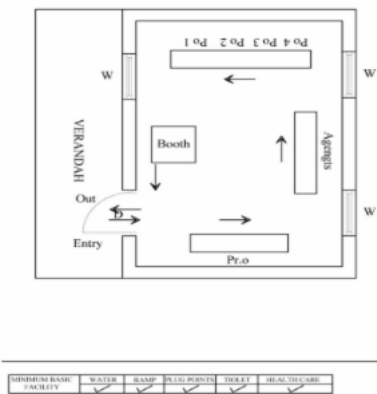

Google Map View

Polling Station Building Front View

Polling Station Front View

Cad View

Key MAP View

1 பெயர் : மருதுபாண்டியன் ம தந்தையின் பெயர்: மகேஸ்வரன் வீட்டு எண் : 1 வயது : 27 பாலினம் : ஆண் Photo is available	YII2312965	2 பெயர் : மதன்குமார் தந்தையின் பெயர்: ஜோதிராஜ் வீட்டு எண் : 1-2 வயது : 36 பாலினம் : ஆண் Photo is available	YII1383660	3 பெயர் : சரண்யா கணவர் பெயர்: மதன்குமார் வீட்டு எண் : 1-2 வயது : 27 பாலினம் : பெண் Photo is available	YII2261329
4 பெயர் : பவித்ரா - கணவர் பெயர்: வெங்கடேசன் - வீட்டு எண் : 1-24 வயது : 39 பாலினம் : பெண் Photo is available	YII0750448	5 பெயர் : பழனிசாமி - தந்தையின் பெயர்: சுப்பநாயக்கர் - வீட்டு எண் : 1-32 வயது : 79 பாலினம் : ஆண் Photo is available	YII0750463	6 பெயர் : செல்லமுத்து - தந்தையின் பெயர்: திருமூர்த்தி - வீட்டு எண் : 1-48 வயது : 66 பாலினம் : ஆண் Photo is available	YII0750570
7 பெயர் : வசந்தாமணி - கணவர் பெயர்: செல்லமுத்து - வீட்டு எண் : 1-48 வயது : 64 பாலினம் : பெண் Photo is available	YII0750588	8 பெயர் : காமாச்சி - கணவர் பெயர்: பாலன் - வீட்டு எண் : 1-132 வயது : 42 பாலினம் : பெண் Photo is available	YII0750455	9 பெயர் : லட்சுமி - கணவர் பெயர்: மணியன் - வீட்டு எண் : 1-134 வயது : 35 பாலினம் : பெண் Photo is available	YII0750430
10 பெயர் : தனபாலன் - தந்தையின் பெயர்: ஆறுமுகம் - வீட்டு எண் : 1-179 வயது : 46 பாலினம் : ஆண் Photo is available	YII0750406	11 பெயர் : பொன்செல்வி - கணவர் பெயர்: சிவக்குமார் - வீட்டு எண் : 1E வயது : 39 பாலினம் : பெண் Photo is available	CCN5344577	12 பெயர் : ஜெகராமாள் - கணவர் பெயர்: அப்துல் கரீம் - வீட்டு எண் : 2 வயது : 64 பாலினம் : பெண் Photo is available	YII0639443
13 பெயர் : மும்தாஜ் - கணவர் பெயர்: காரைமையன் - வீட்டு எண் : 2 வயது : 37 பாலினம் : பெண் Photo is available	YII0639435	14 பெயர் : கனமொழி - கணவர் பெயர்: தர்மராஜ் - வீட்டு எண் : 2-2 வயது : 38 பாலினம் : பெண் Photo is available	YII0750547	15 பெயர் : மசையாத்தாள் - கணவர் பெயர்: பழனிசாமி - வீட்டு எண் : 2-26 வயது : 69 பாலினம் : பெண் Photo is available	YII0750497
16 பெயர் : கிட்டுச்சாமி - தந்தையின் பெயர்: சின்னப்பசெட்டியார் - வீட்டு எண் : 2-35 வயது : 59 பாலினம் : ஆண் Photo is available	YII0750505	17 பெயர் : செந்தில்குமார் - தந்தையின் பெயர்: ஆறுமுகம் - வீட்டு எண் : 2-48 வயது : 48 பாலினம் : ஆண் Photo is available	YII0509919	18 பெயர் : சண்முகராஜன் - தந்தையின் பெயர்: சண்முகராஜன் - வீட்டு எண் : 2-81 வயது : 40 பாலினம் : ஆண் Photo is available	YII0750372
19 பெயர் : கோமதி - கணவர் பெயர்: சண்முகராஜன் - வீட்டு எண் : 2-81 வயது : 40 பாலினம் : பெண் Photo is available	YII0750380	20 பெயர் : கோகிலா - தந்தையின் பெயர்: சண்முகராஜன் - வீட்டு எண் : 2-81 வயது : 37 பாலினம் : பெண் Photo is available	YII0750349	21 பெயர் : ராஜேந்திரன் - தந்தையின் பெயர்: சுப்பிரமணியன் - வீட்டு எண் : 2-97 வயது : 48 பாலினம் : ஆண் Photo is available	YII0750562
22 பெயர் : மாலிங்கம் - தந்தையின் பெயர்: முருகேசன் - வீட்டு எண் : 2-104 வயது : 48 பாலினம் : ஆண் Photo is available	YII0750489	23 பெயர் : ராமகிருஷ்ணன் - தந்தையின் பெயர்: செல்வராஜ் - வீட்டு எண் : 2-210 வயது : 53 பாலினம் : ஆண் Photo is available	YII0750422	24 பெயர் : கவிதா - தாயின் பெயர்: கமலவேணி - வீட்டு எண் : 2-227 வயது : 36 பாலினம் : பெண் Photo is available	YII0750539
25 பெயர் : வைஷ்ணவி தந்தையின் பெயர்: லிங்கசாமி வீட்டு எண் : 3/1 சிவசக்தி காலனி வயது : 20 பாலினம் : பெண் Photo is available	YII2370047	26 பெயர் : கீர்த்தன பா தந்தையின் பெயர்: செ பாலாகிருஷ்ணன் வீட்டு எண் : 3/9 வயது : 22 பாலினம் : பெண் Photo is available	YII2362747	27 பெயர் : தாமோதரன் முத்துரத்தினசாமி தந்தையின் பெயர்: முத்துரத்தினசாமி - வீட்டு எண் : 3/9 சிவசக்தி காலனி வயது : 45 பாலினம் : ஆண் Photo is available	WRK0654343
28 பெயர் : ஷாஜாத்பாணு - கணவர் பெயர்: சுகேல் பாஷா - வீட்டு எண் : 3-21 வயது : 42 பாலினம் : பெண் Photo is available	YII0932665	29 பெயர் : ராகுல் - தந்தையின் பெயர்: தங்கவேல் - வீட்டு எண் : 3-21 வயது : 33 பாலினம் : ஆண் Photo is available	YII0509893	30 பெயர் : செல்லத்துரை - தந்தையின் பெயர்: சின்னச்சாமி - வீட்டு எண் : 3-26-1 வயது : 45 பாலினம் : ஆண் Photo is available	YII0359729