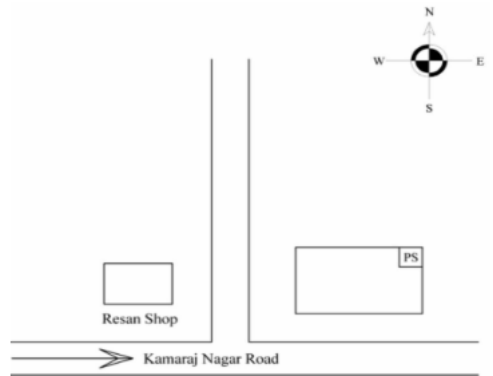

Google Map View

Polling Station Building Front View

Polling Station Front View

Cad View

Key MAP View

MINIMUM BASIC FACILITY	WATER	RAMP	PULL POINTS	TOILET	HEALTH CARE
	✓	✓	✓	✓	✓

1	YII1371186	பெயர் : ரமேஷ் தந்தையின் பெயர்: தியாகராஜன் வீட்டு எண் : 1/184 வயது : 52 பாலினம் : ஆண்	Photo is available	2	YII1370857	பெயர் : சிவகலா கணவர் பெயர்: ரமேஷ் வீட்டு எண் : 1/184 வயது : 47 பாலினம் : பெண்	Photo is available	3	YII1327741	பெயர் : நாகராஜன் தந்தையின் பெயர்: பெருமாள் வீட்டு எண் : 1ஏ வயது : 27 பாலினம் : ஆண்	Photo is available
4	YII2040442	பெயர் : பிரவின் டேனியல் பி தந்தையின் பெயர்: பிரபாகரன் வீட்டு எண் : 2/86 வயது : 25 பாலினம் : ஆண்	Photo is available	5	YII2175917	பெயர் : ஹர்ஷ்வர்தன் தந்தையின் பெயர்: பாலமுருகன் வீட்டு எண் : 4/663எ வயது : 25 பாலினம் : ஆண்	Photo is available	6	YII1290535	பெயர் : சந்தியா தந்தையின் பெயர்: நாகராஜன் வீட்டு எண் : 5 வயது : 26 பாலினம் : பெண்	Photo is available
7	YII2040475	பெயர் : விக்டோரியா கனிமொழி கணவர் பெயர்: பிரபாகரன் வீட்டு எண் : 5/45 வயது : 50 பாலினம் : பெண்	Photo is available	8	YII1371038	பெயர் : மணிபாலா தந்தையின் பெயர்: பழனிவேல் வீட்டு எண் : 5/60 வயது : 26 பாலினம் : பெண்	Photo is available	9	YII1065606	பெயர் : ராணி - கணவர் பெயர்: ஆறுமுகம் - வீட்டு எண் : 5-66 வயது : 60 பாலினம் : பெண்	Photo is available
10	YII1065622	பெயர் : பூங்கொடி - கணவர் பெயர்: ஆறுமுகம் - வீட்டு எண் : 5-66 வயது : 41 பாலினம் : பெண்	Photo is available	11	YII0508366	பெயர் : மௌனகுருசாமி - தந்தையின் பெயர்: கோவிந்தராஜன் - வீட்டு எண் : 5-69 வயது : 61 பாலினம் : ஆண்	Photo is available	12	YII2094803	பெயர் : தினேஷ்குமார் தந்தையின் பெயர்: சம்பத்குமார் வீட்டு எண் : 5/75 ஏ வயது : 28 பாலினம் : ஆண்	Photo is available
13	YII2083673	பெயர் : நிஷா நந்தினி தந்தையின் பெயர்: சம்பத்குமார் வீட்டு எண் : 5/75 ஏ வயது : 26 பாலினம் : பெண்	Photo is available	14	YII2083699	பெயர் : பானுமதி கணவர் பெயர்: சம்பத்குமார் வீட்டு எண் : 5/75 - ஏ வயது : 62 பாலினம் : பெண்	Photo is available	15	YII1065531	பெயர் : சிவகுமார் - தந்தையின் பெயர்: கந்தன் - வீட்டு எண் : 5-86 வயது : 55 பாலினம் : ஆண்	Photo is available
16	YII1065523	பெயர் : நவீன்கிருஷ்ணன் - தந்தையின் பெயர்: கோபாலகிருஷ்ணன் - வீட்டு எண் : 5-95 வயது : 30 பாலினம் : ஆண்	Photo is available	17	YII1282789	பெயர் : கார்த்திகா கணவர் பெயர்: ரஞ்சித் குமார் வீட்டு எண் : 5/98 வயது : 31 பாலினம் : பெண்	Photo is available	18	YII1371616	பெயர் : நிக்கி நோவா தந்தையின் பெயர்: ரூபன் வீட்டு எண் : 5/102 வயது : 25 பாலினம் : ஆண்	Photo is available
19	YII2064186	பெயர் : திவ்யா ஷிரே தந்தையின் பெயர்: ரங்கராஜன் வீட்டு எண் : 5 / 106 வயது : 26 பாலினம் : பெண்	Photo is available	20	YII1239045	பெயர் : தேவேந்திரன் - தந்தையின் பெயர்: சண்முகசுந்தரம் - வீட்டு எண் : 5-110A வயது : 27 பாலினம் : ஆண்	Photo is available	21	YII1238955	பெயர் : நாகேந்திர பாபு - தந்தையின் பெயர்: ராஜூ - வீட்டு எண் : 5-117 வயது : 45 பாலினம் : ஆண்	Photo is available
22	YII1239003	பெயர் : சத்திய பாமா - கணவர் பெயர்: நாகேந்திர பாபு - வீட்டு எண் : 5-117 வயது : 39 பாலினம் : பெண்	Photo is available	23	YII1370907	பெயர் : சுதர்ஷ்ணா தந்தையின் பெயர்: ராஜகோபாலன் வீட்டு எண் : 5/117 வயது : 25 பாலினம் : பெண்	Photo is available	24	YII1371426	பெயர் : கார்த்திக் தந்தையின் பெயர்: ரவிச்சந்திரன் வீட்டு எண் : 5/123 ஏ வயது : 27 பாலினம் : ஆண்	Photo is available
25	YII1238963	பெயர் : ரங்கராஜன் - தந்தையின் பெயர்: சுப்பாநாயுடு - வீட்டு எண் : 5-123-C வயது : 58 பாலினம் : ஆண்	Photo is available	26	YII1238997	பெயர் : மைதிலி - கணவர் பெயர்: ரங்கராஜன் - வீட்டு எண் : 5-123-C வயது : 58 பாலினம் : பெண்	Photo is available	27	YII2202513	பெயர் : சரண்யா தேவி கணவர் பெயர்: ம சத்தியமூர்த்தி வீட்டு எண் : 5/125 வயது : 33 பாலினம் : பெண்	Photo is available
28	YII2109080	பெயர் : யாழினி தந்தையின் பெயர்: பாலசுந்தரம் வீட்டு எண் : 5/128ஏ வயது : 26 பாலினம் : பெண்	Photo is available	29	YII1174978	பெயர் : அருந்ததி - தந்தையின் பெயர்: காளிமுத்து - வீட்டு எண் : 5-137A வயது : 28 பாலினம் : பெண்	Photo is available	30	YII1238948	பெயர் : நாகரத்தினம் - தந்தையின் பெயர்: பெரியசாமி - வீட்டு எண் : 5-143 வயது : 52 பாலினம் : ஆண்	Photo is available