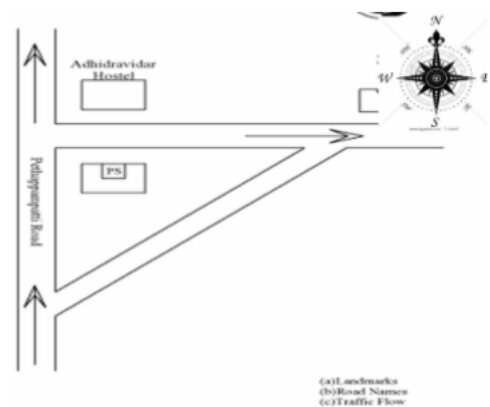

Key MAP View