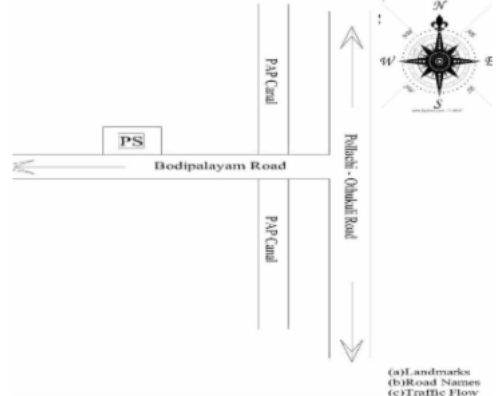

Google Map View

Polling Station Building Front View

Polling Station Front View

Cad View

Key MAP View

சட்டமன்றத் தொகுதியின் எண் மற்றும் பெயர் : 125-உடுமலைப்பேட்டை பிரிவு எண் மற்றும் பெயர் 1-ஐமீன் ஊத்துக்குளி (பேரூராட்சி), தப்பட்டை கிழவன்புதூர் ரோடு வார்டு எண் 10