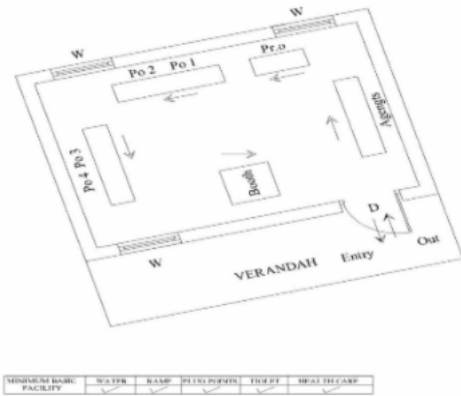

Google Map View

Polling Station Building Front View

Polling Station Front View

Cad View

Key MAP View

சட்டமன்றத் தொகுதியின் எண் மற்றும் பெயர் : 125-உடுமலைப்பேட்டை பிரிவு எண் மற்றும் பெயர் 1-ஐமீன் ஊத்துக்குளி (பேரூராட்சி), தப்பட்டை கிழவன்புதூர் ரோடு வார்டு எண் 10