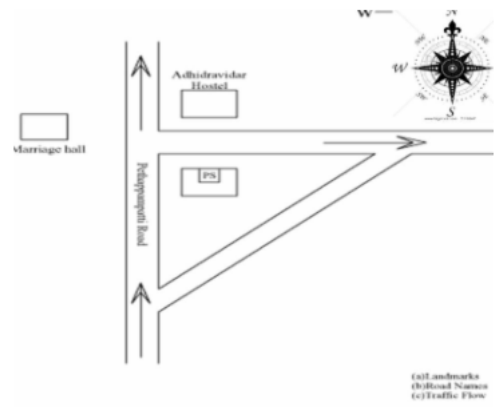

Cad View

Key MAP View