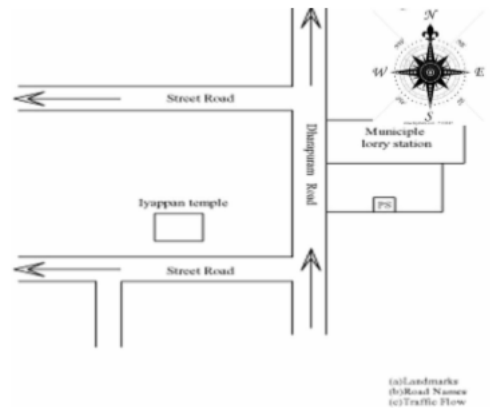

Key MAP View