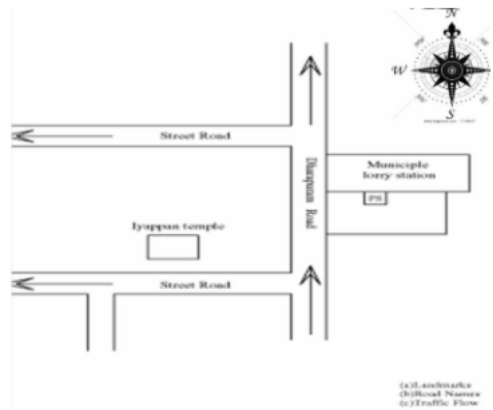

Key MAP View