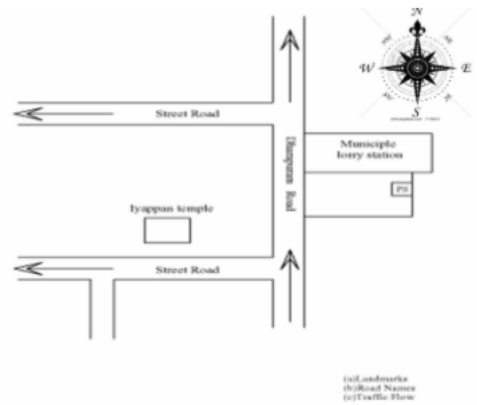

Cad View

Key MAP View