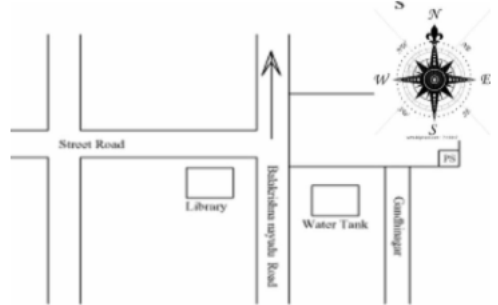

Cad View

Key MAP View