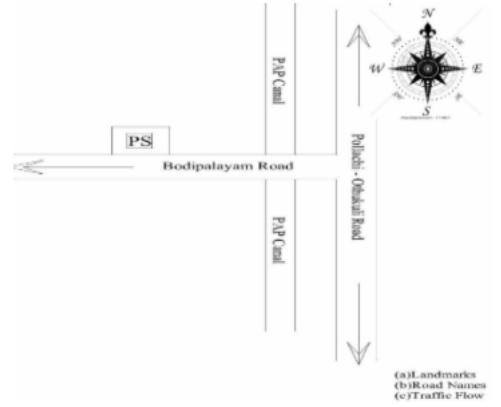

Cad View

Key MAP View