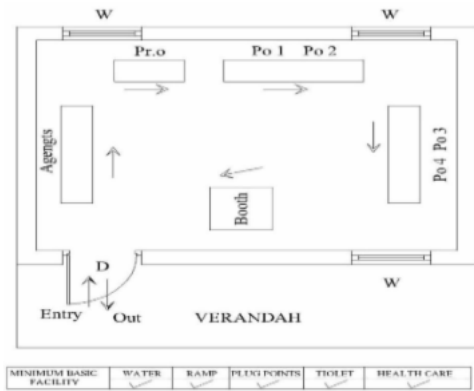

Cad View

Key MAP View