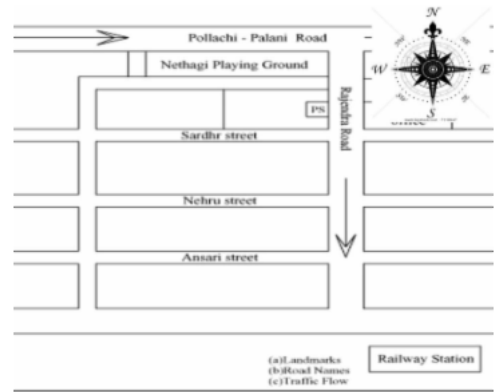

Key MAP View