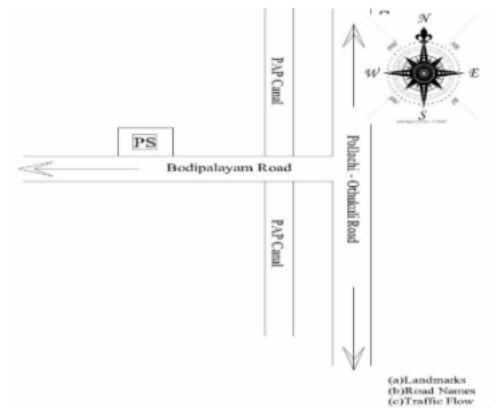

வாக்காளர் பதிவு அலுவலரின்
கையொப்பம்

Nazri Naksha

Google Map View

Polling Station Building Front View

Polling Station Front View

Cad View

Key MAP View

சட்டமன்றத் தொகுதியின் எண் மற்றும் பெயர் : 125-உடுமலைப்பேட்டை
பிரிவு எண் மற்றும் பெயர் : 1-ஐமீன் ஊத்துக்குளி (பேரூராட்சி), காந்தி நகர் வார்டு எண் 2