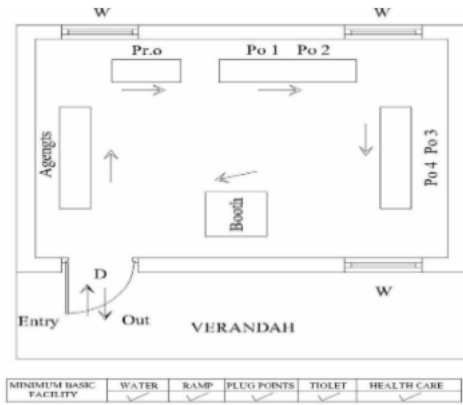

வாக்காளர் பதிவு அலுவலரின்
கையொப்பம்

Nazri Naksha

Google Map View

Polling Station Building Front View

Polling Station Front View

Cad View

Key MAP View

சட்டமன்றத் தொகுதியின் எண் மற்றும் பெயர் : 125-உடுமலைப்பேட்டை
பிரிவு எண் மற்றும் பெயர் : 1-ஐமீன் ஊத்துக்குளி (பேரூராட்சி), காந்தி நகர் வார்டு எண் 2