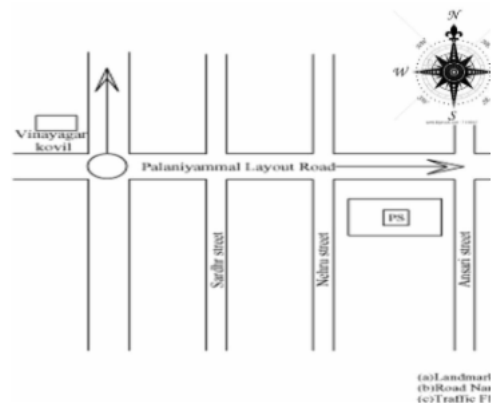

Key MAP View