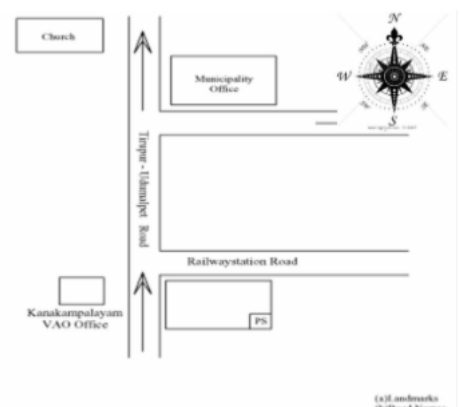

Key MAP View